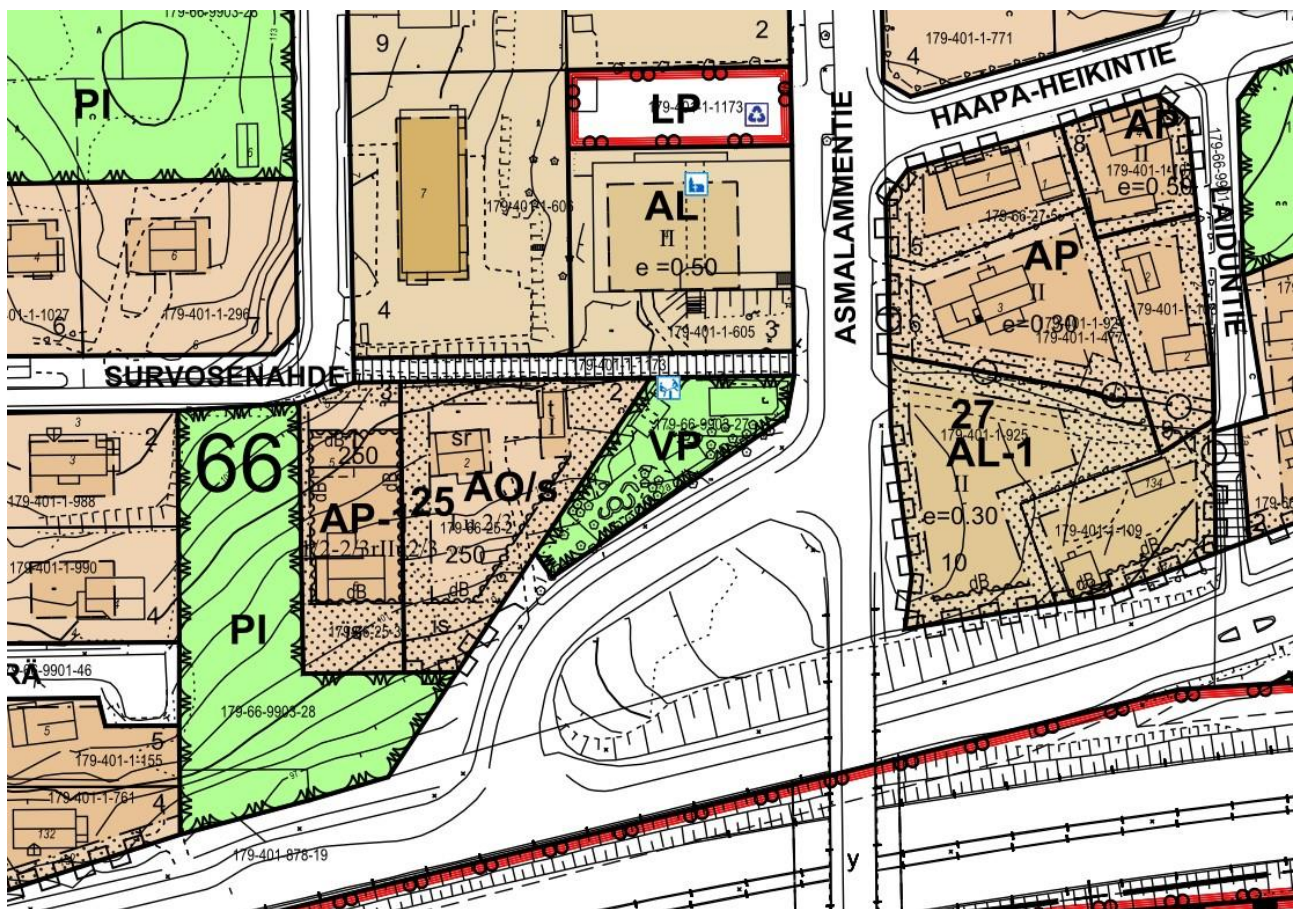

JYVÄSKYLÄN KAUPUNKI
Kaupunkirakennepalvelut
Liikenne- ja viheralueet

ASEMAKAAVAOTE

VETURIPUISTO
VIHERSUUNNITELMA

Tammikuu 2021