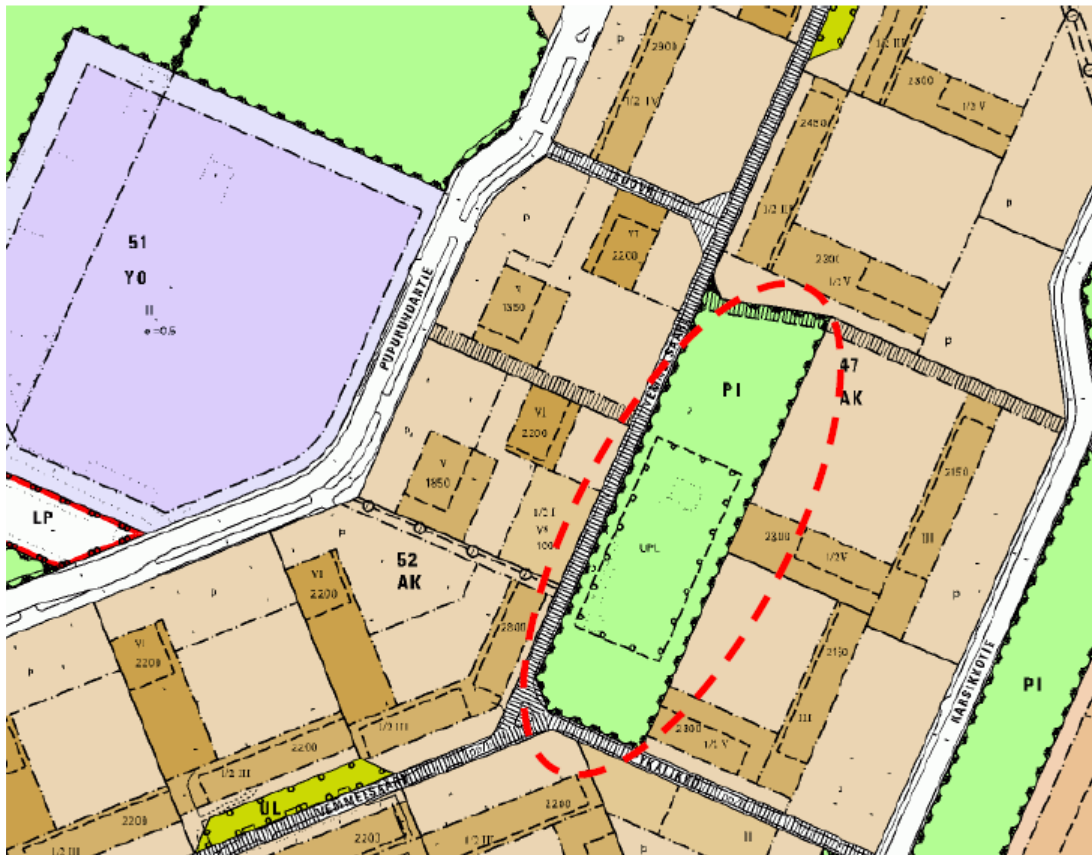

# JYVÄSKYLÄN KAUPUNKI

Kaupunkirakenteen toimiala

Liikenne- ja viheralueet

Asemakaavaote

PUPUHUHDAN TOIMINTAPUISTO

28.08.2018