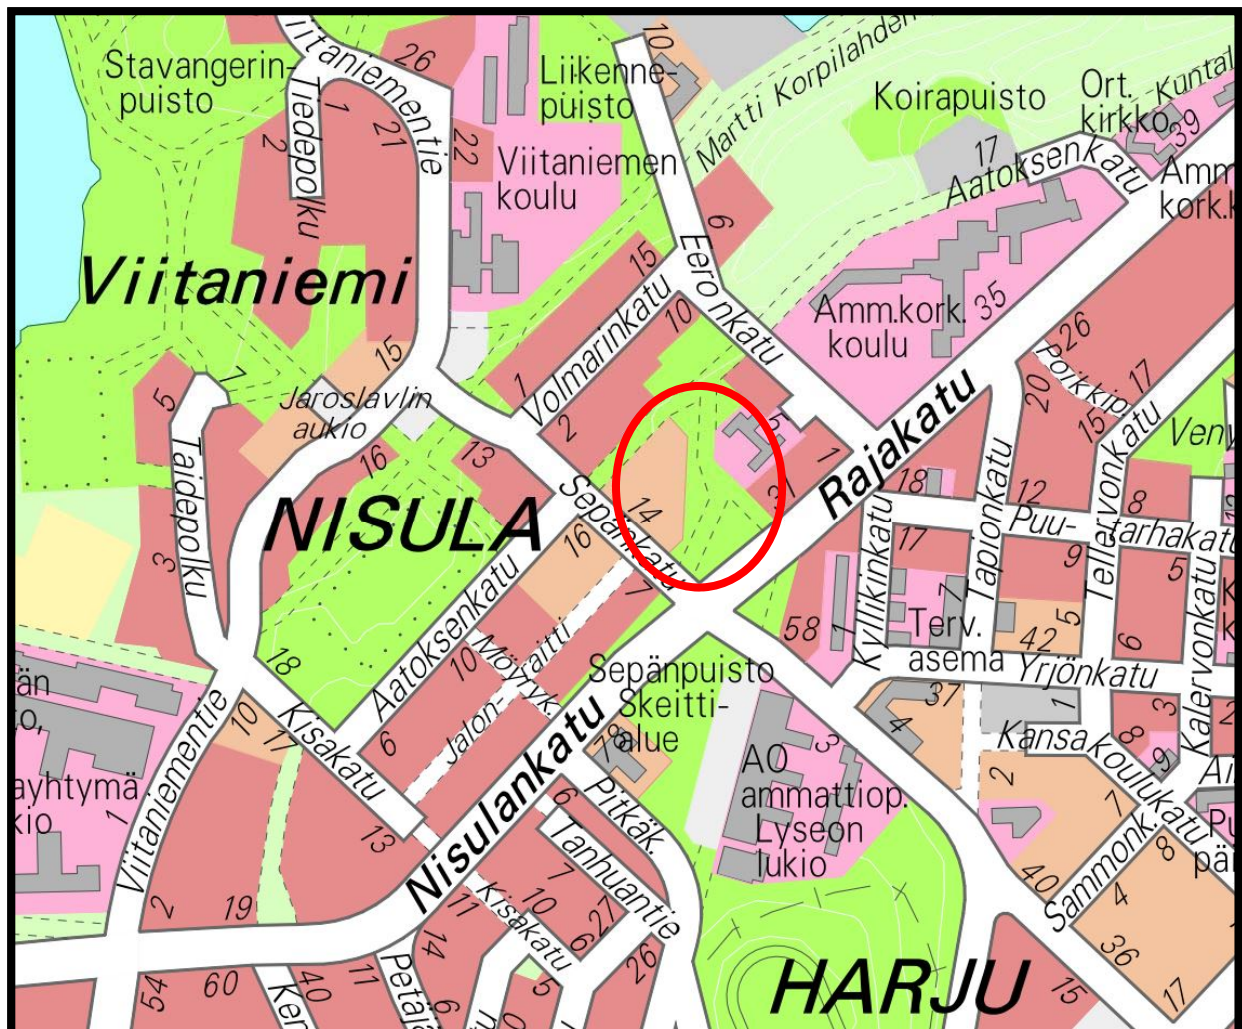

JYVÄSKYLÄN KAUPUNKI  
Kaupunkirakenteen toimiala  
Liikenne- ja viheralueet

SIJAINNITTEKARTTA

AATOKSENPUISTO  
VIHERSUUNNITELMA

Huhtikuu 2017