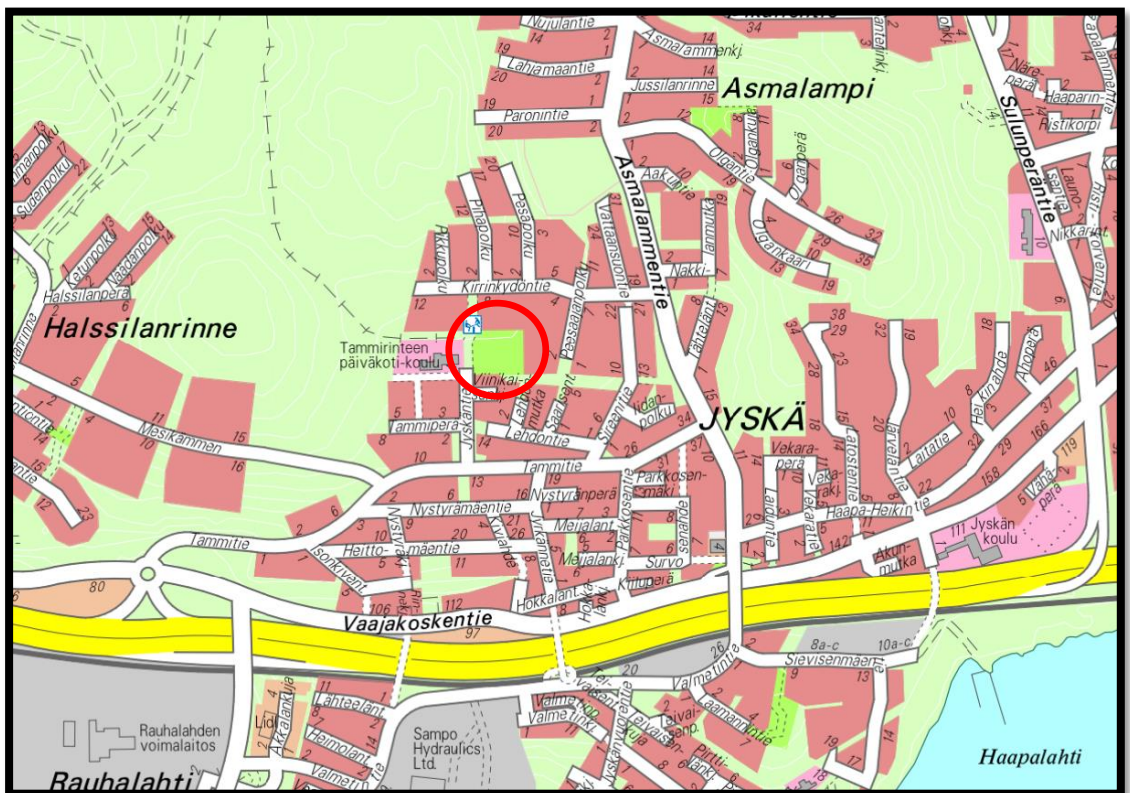

JYVÄSKYLÄN KAUPUNKI  
Kaupunkirakenteen toimiala  
Liikenne- ja viheralueet

SIJAIN TIPA I K K A K A R T T A

TAMMIRINTEEN PUISTO

VIHERSUUNNITELMA

Marraskuu 2018