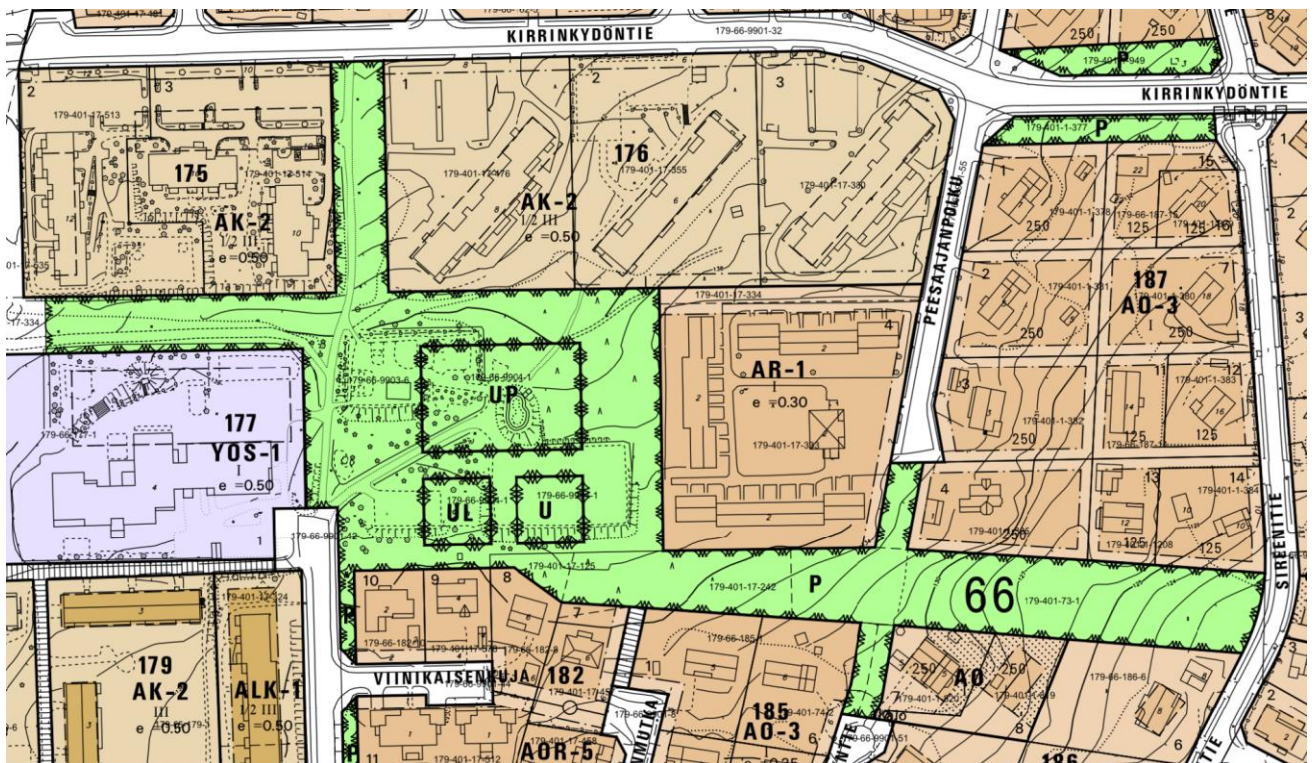

JYVÄSKYLÄN KAUPUNKI  
Kaupunkirakenteen toimiala  
Liikenne- ja viheralueet

KAAVAOTE

TAMMIRINTEENPUISTO

VIHERSUUNNITELMA

Marraskuu 2018