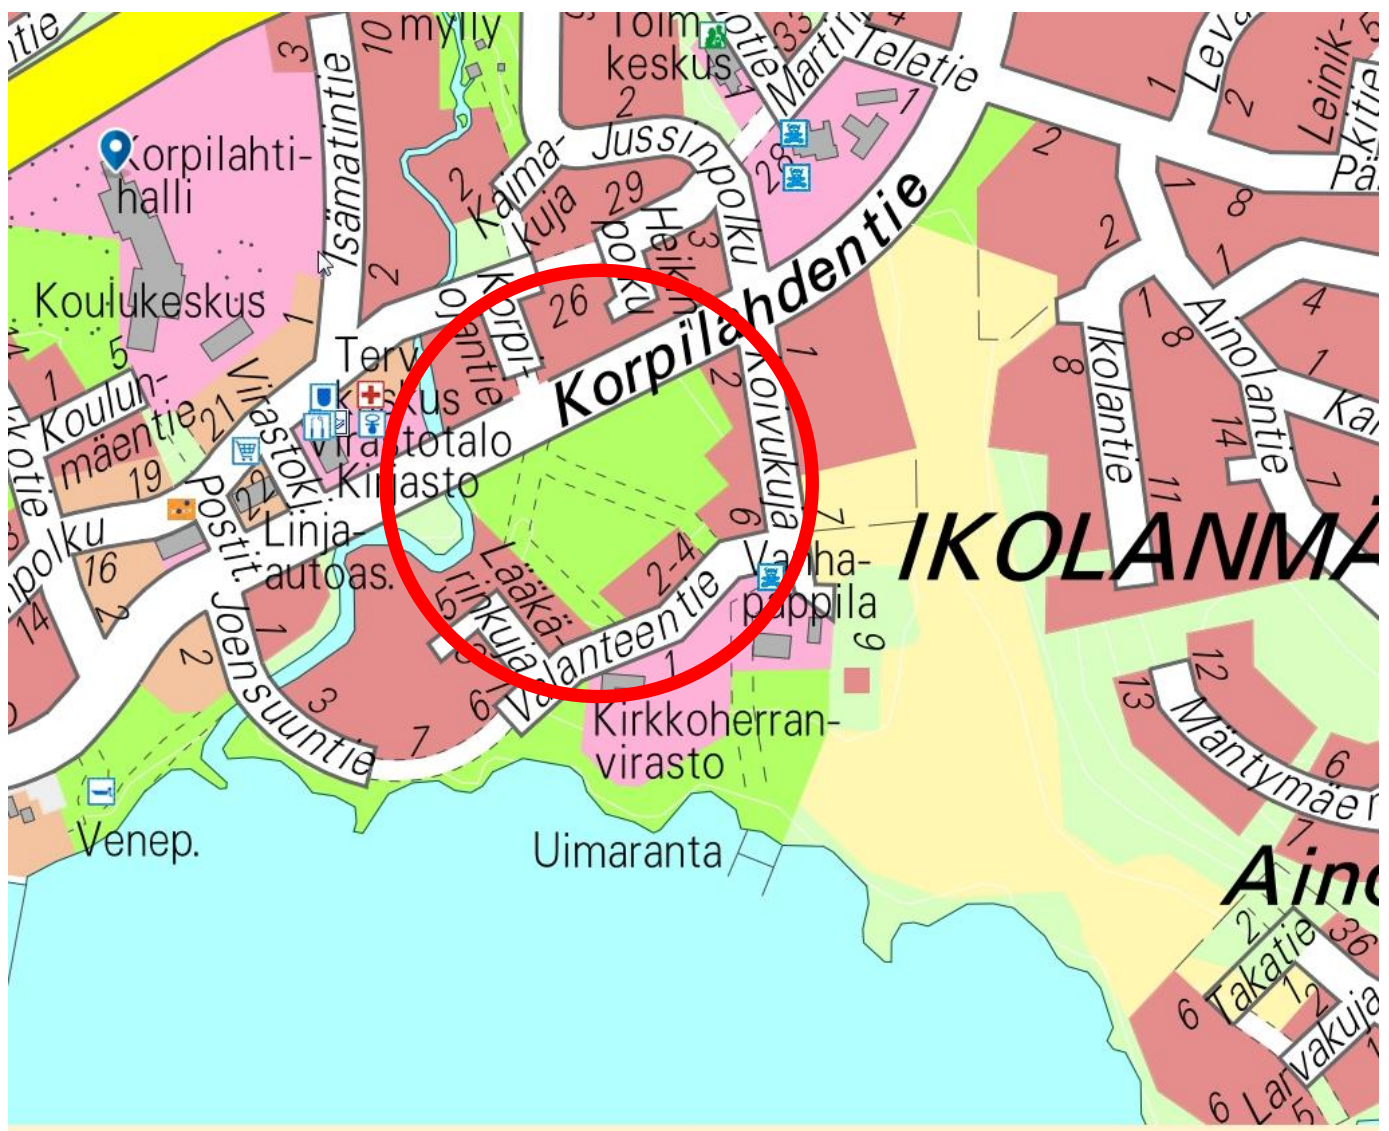

JYVÄSKYLÄN KAUPUNKI
Kaupunkirakenteen toimiala
Liikenne- ja viheralueet

SIJAINNIPAIKAKARTTA

PAPPILANPELLON LEIKKIPUISTO
KORPILAHTI

VIHERSUUNNITELMA

Huhtikuu 2017