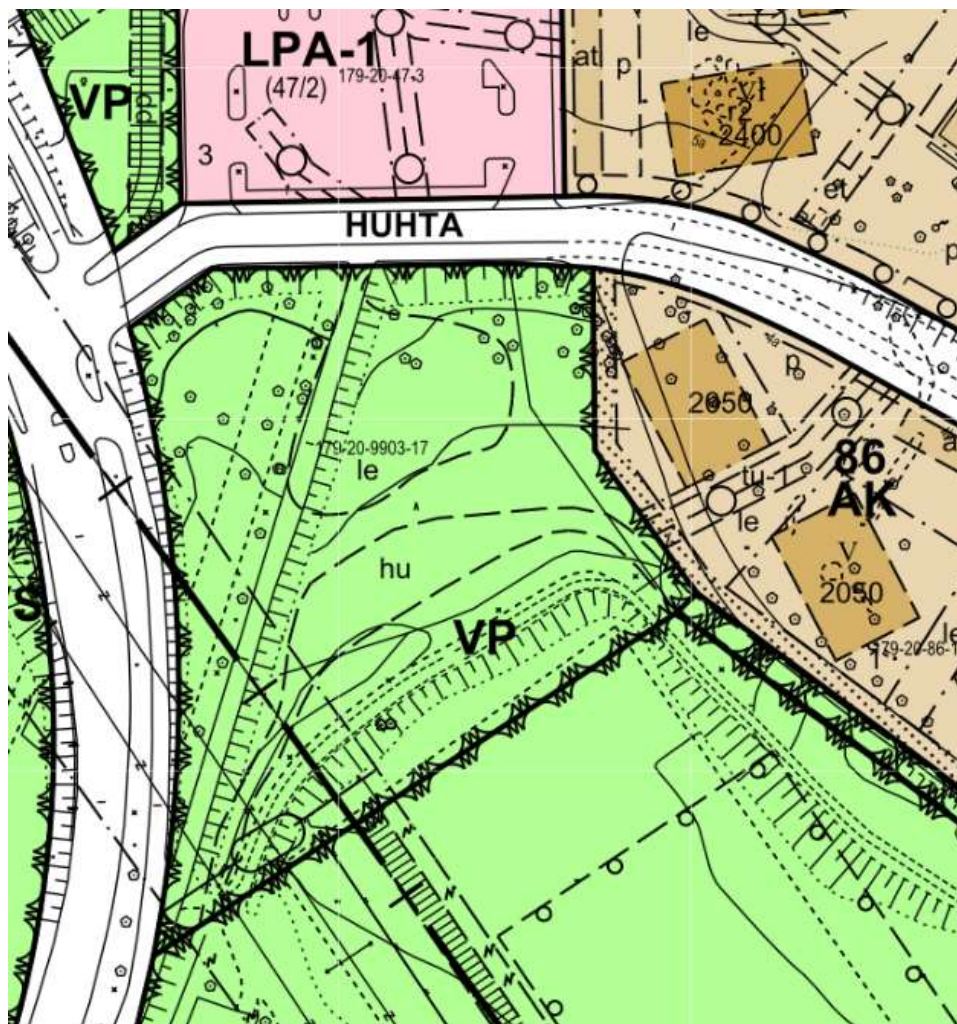

JYVÄSKYLÄN KAUPUNKI

Kaupunkirakennepalvelut

Liikenne- ja viheralueet

ASEMAKAAVAOTE

KANGASRIINTEEN KORTTELIPUISTO

HUHTA, PUISTOSUUNNITTELU

Marraskuu 2020