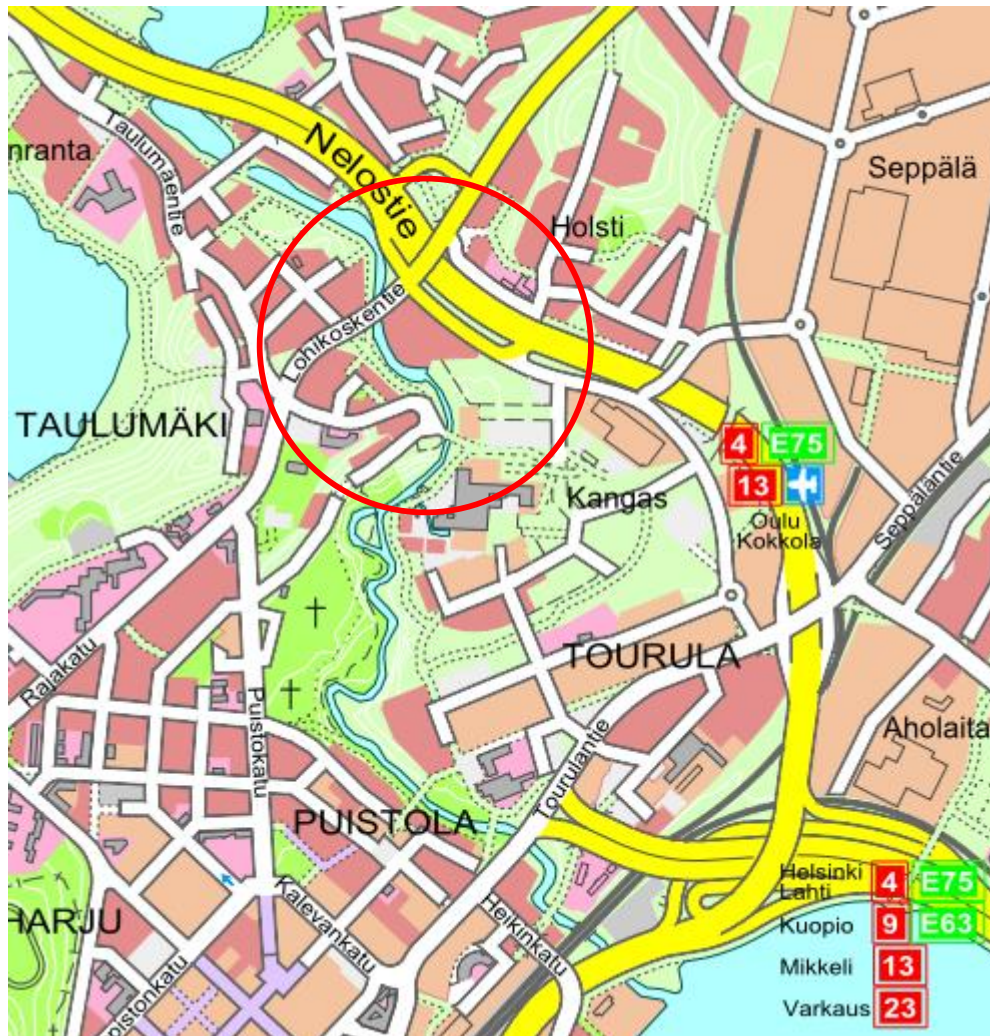

JYVÄSKYLÄN KAUPUNKI
Kaupunkirakennepalvelut
Liikenne- ja viheralueet

SIJAINNITPAIKKAKARTTA

TOURUJOEN KUNNOSTUS

RAKENNUSSUUNNITELMA

Syyskuu 2020