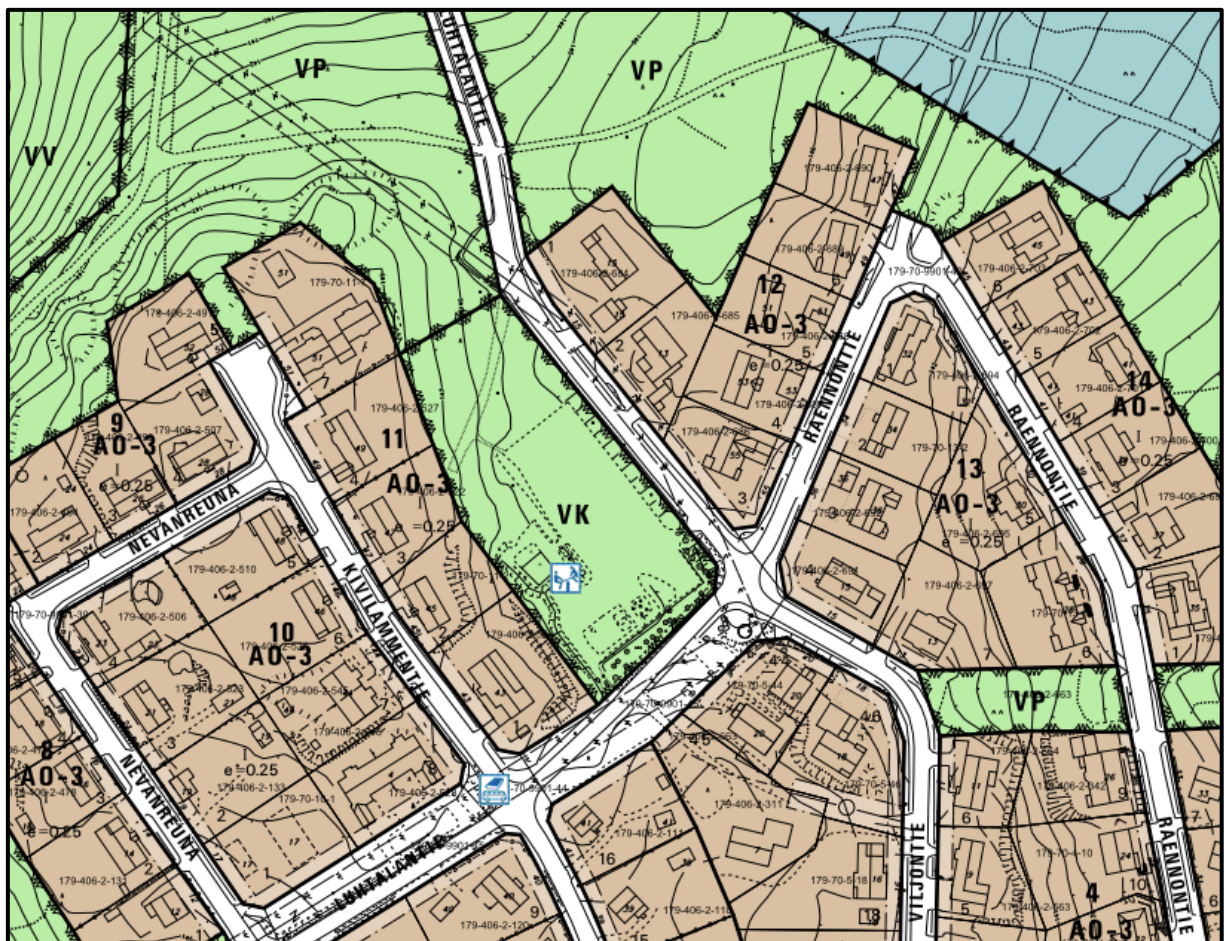

JYVÄSKYLÄN KAUPUNKI
Kaupunkirakenteen toimiala
Liikenne- ja viheralueet

OTE ASEMAKAAVASTA

KAUNISHARJU,
Kivilammenpuiston leikkipaikka

VIHERRAKENNUSSUUNNITELMA

Lokakuu 2018