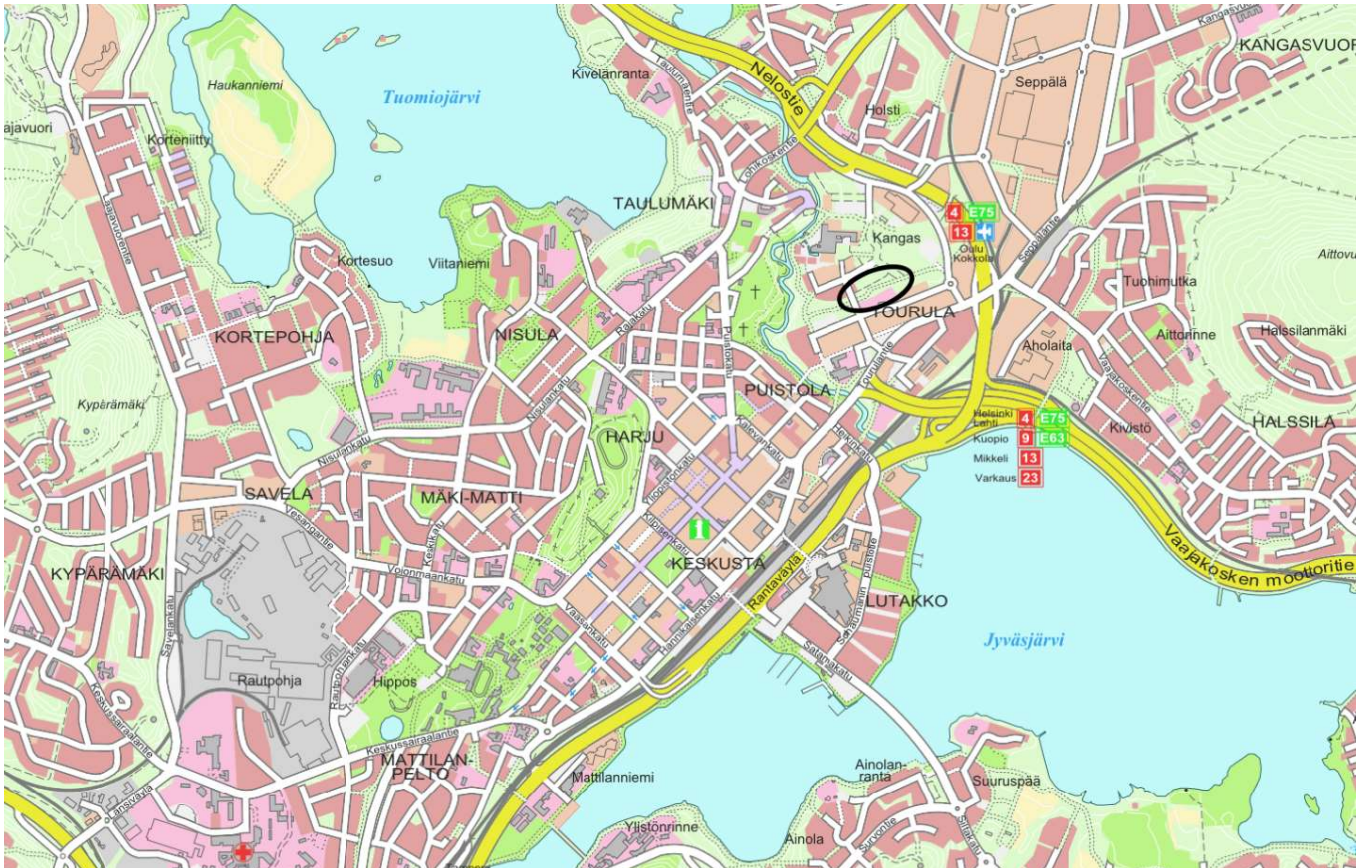

JYVÄSKYLÄN KAUPUNKI

Kaupunkirakenteen toimiala

Liikenne- ja viheralueet

SIJAINNIPAIKKAkartta

KANKAANPUISTO

KANKAANRADANAUKIO, RAKENNUSSUUNNITTELU

Maaliskuu 2020