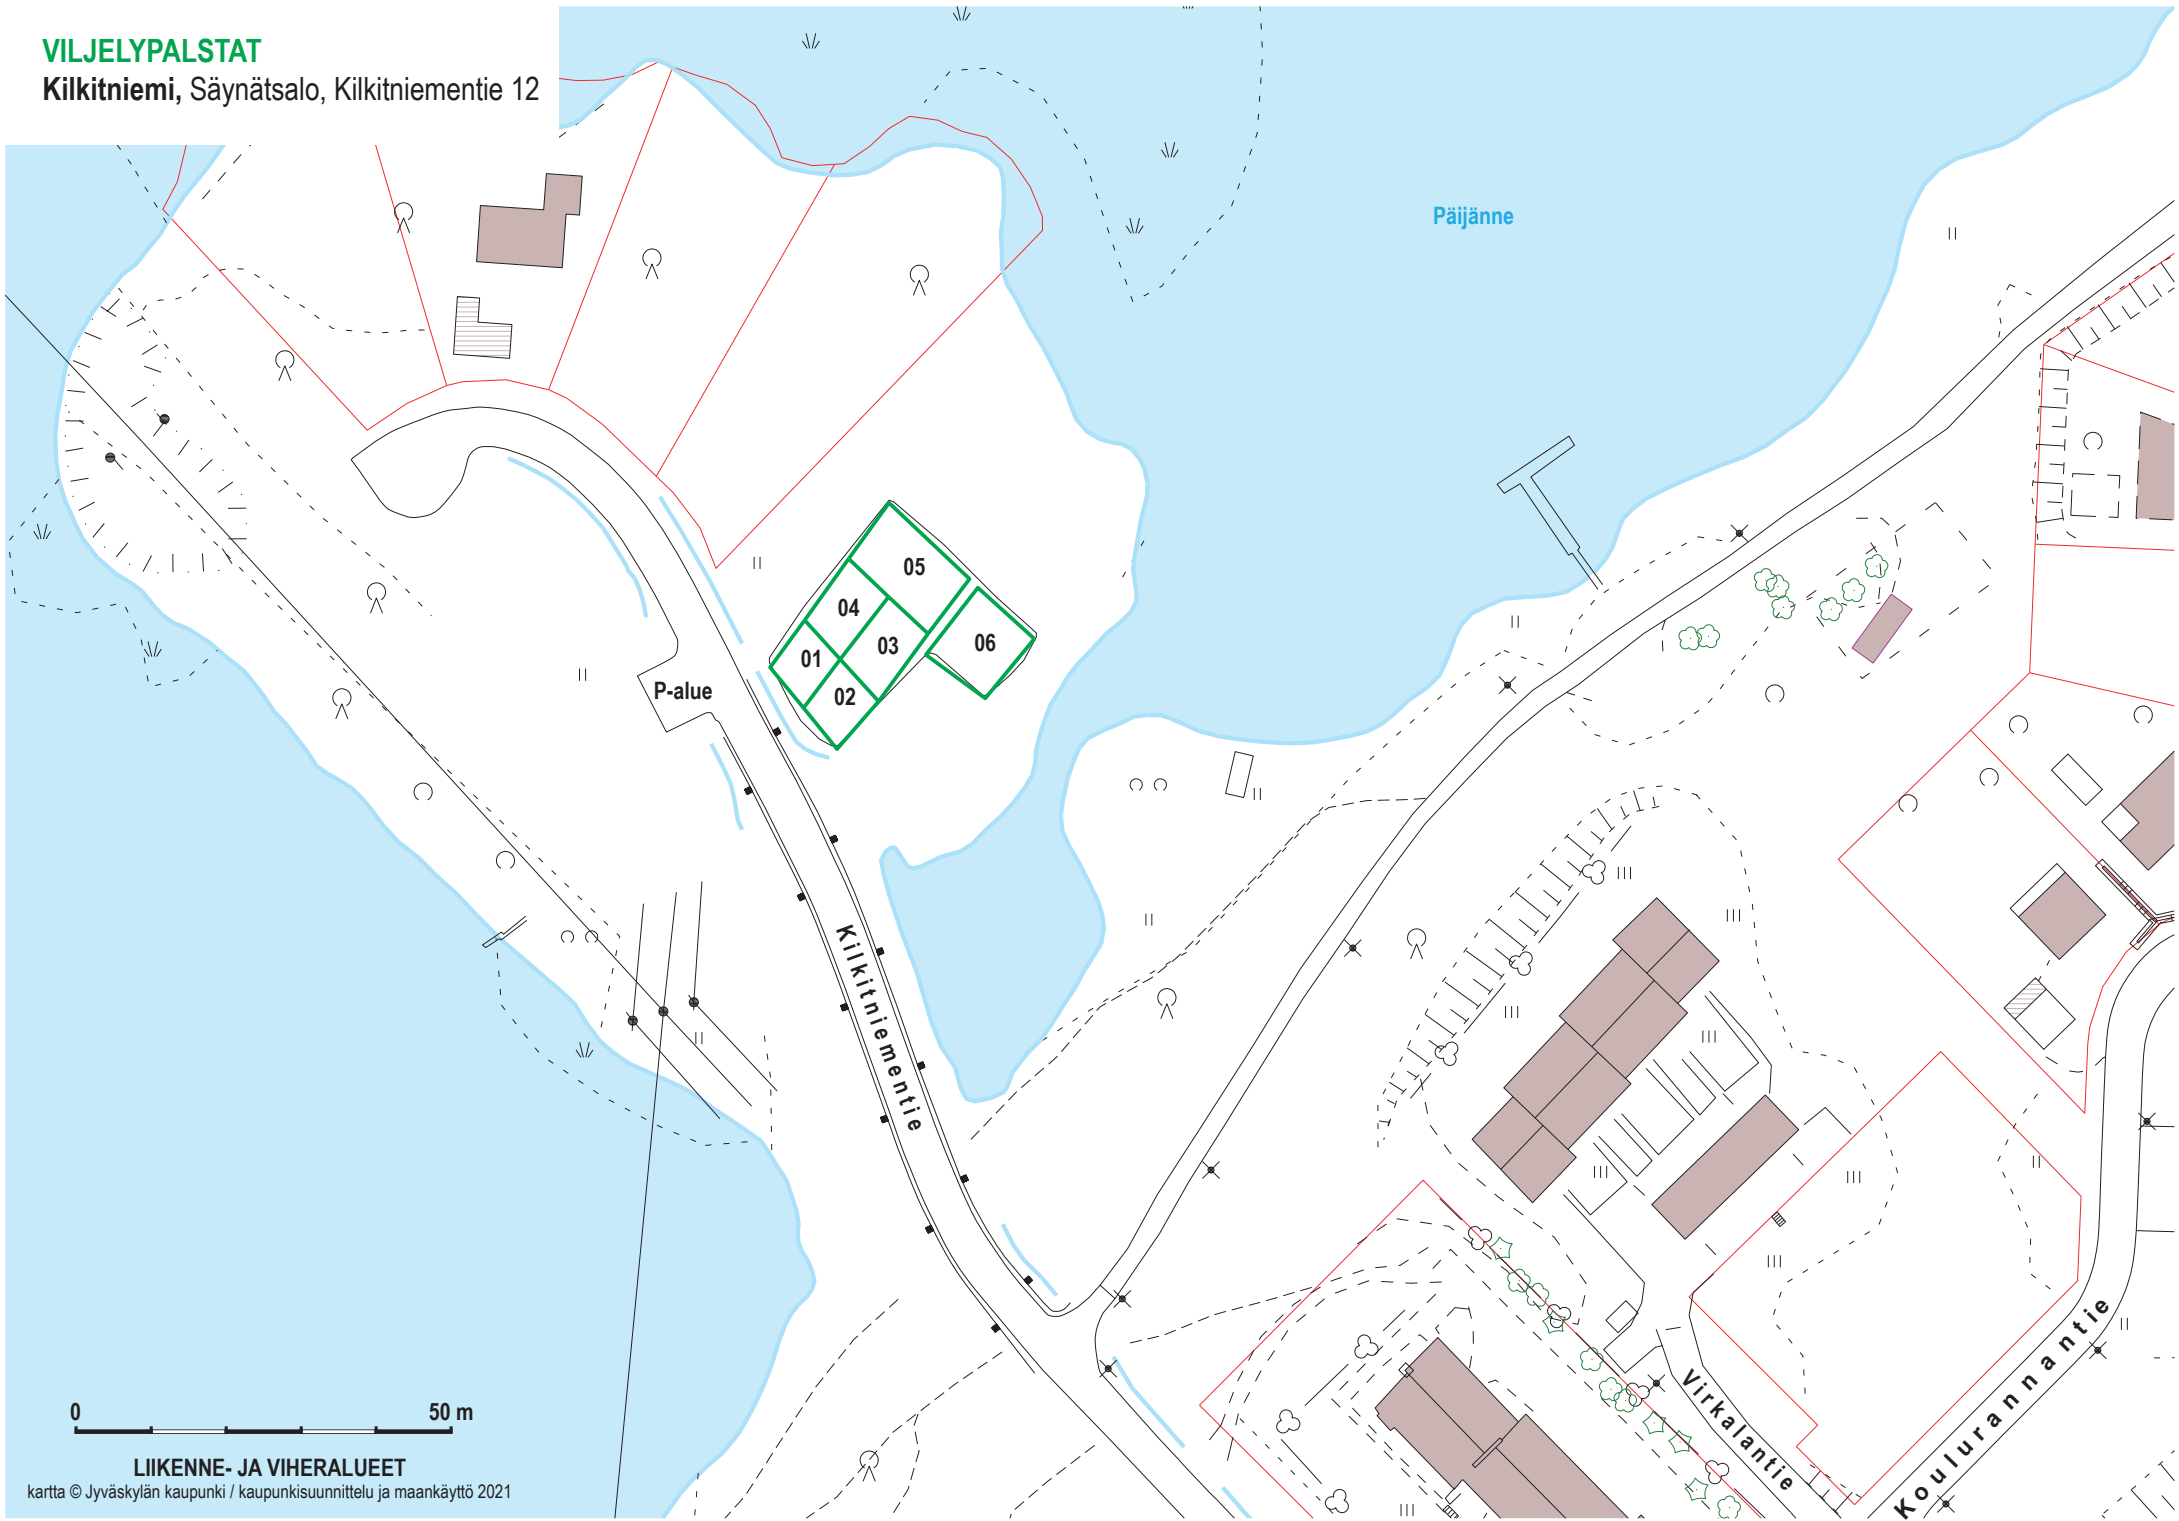

# VILJELYPALSTAT

Kilkitniemi, Säynätsalo, Kilkitniementie 12

0 50 m

## LIIKENNE- JA VIHERALUEET

kartta © Jyväskylän kaupunki / kaupunkisuunnittelu ja maankäyttö 2021