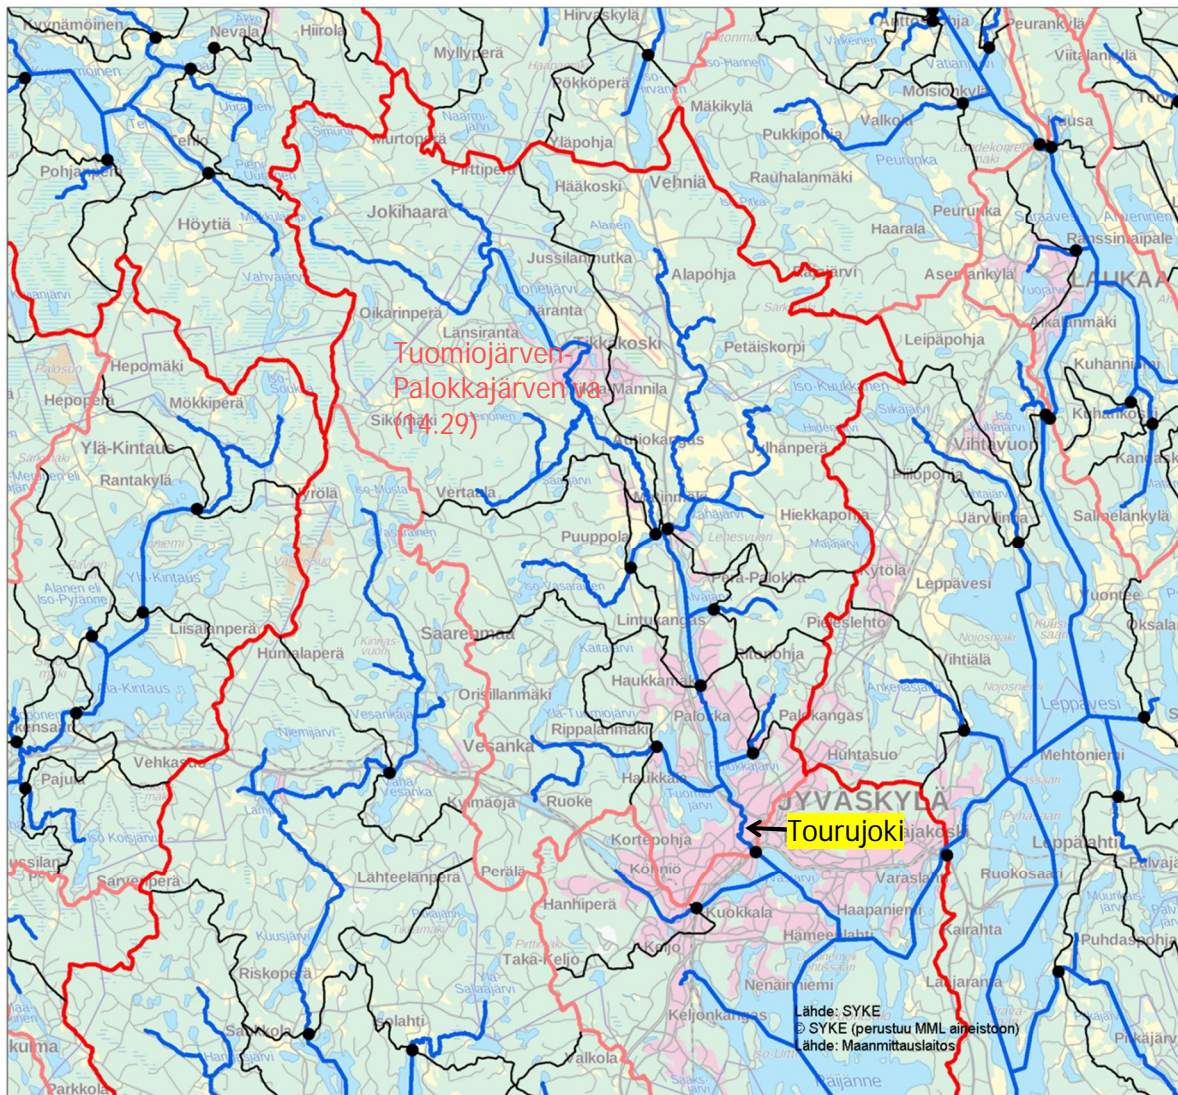

Ympäristökarttapalvelu Karpalo  
27-syys-2016

1: 200 000      10,0      0      5,00      10,0      km      ETRS-TM35FIN