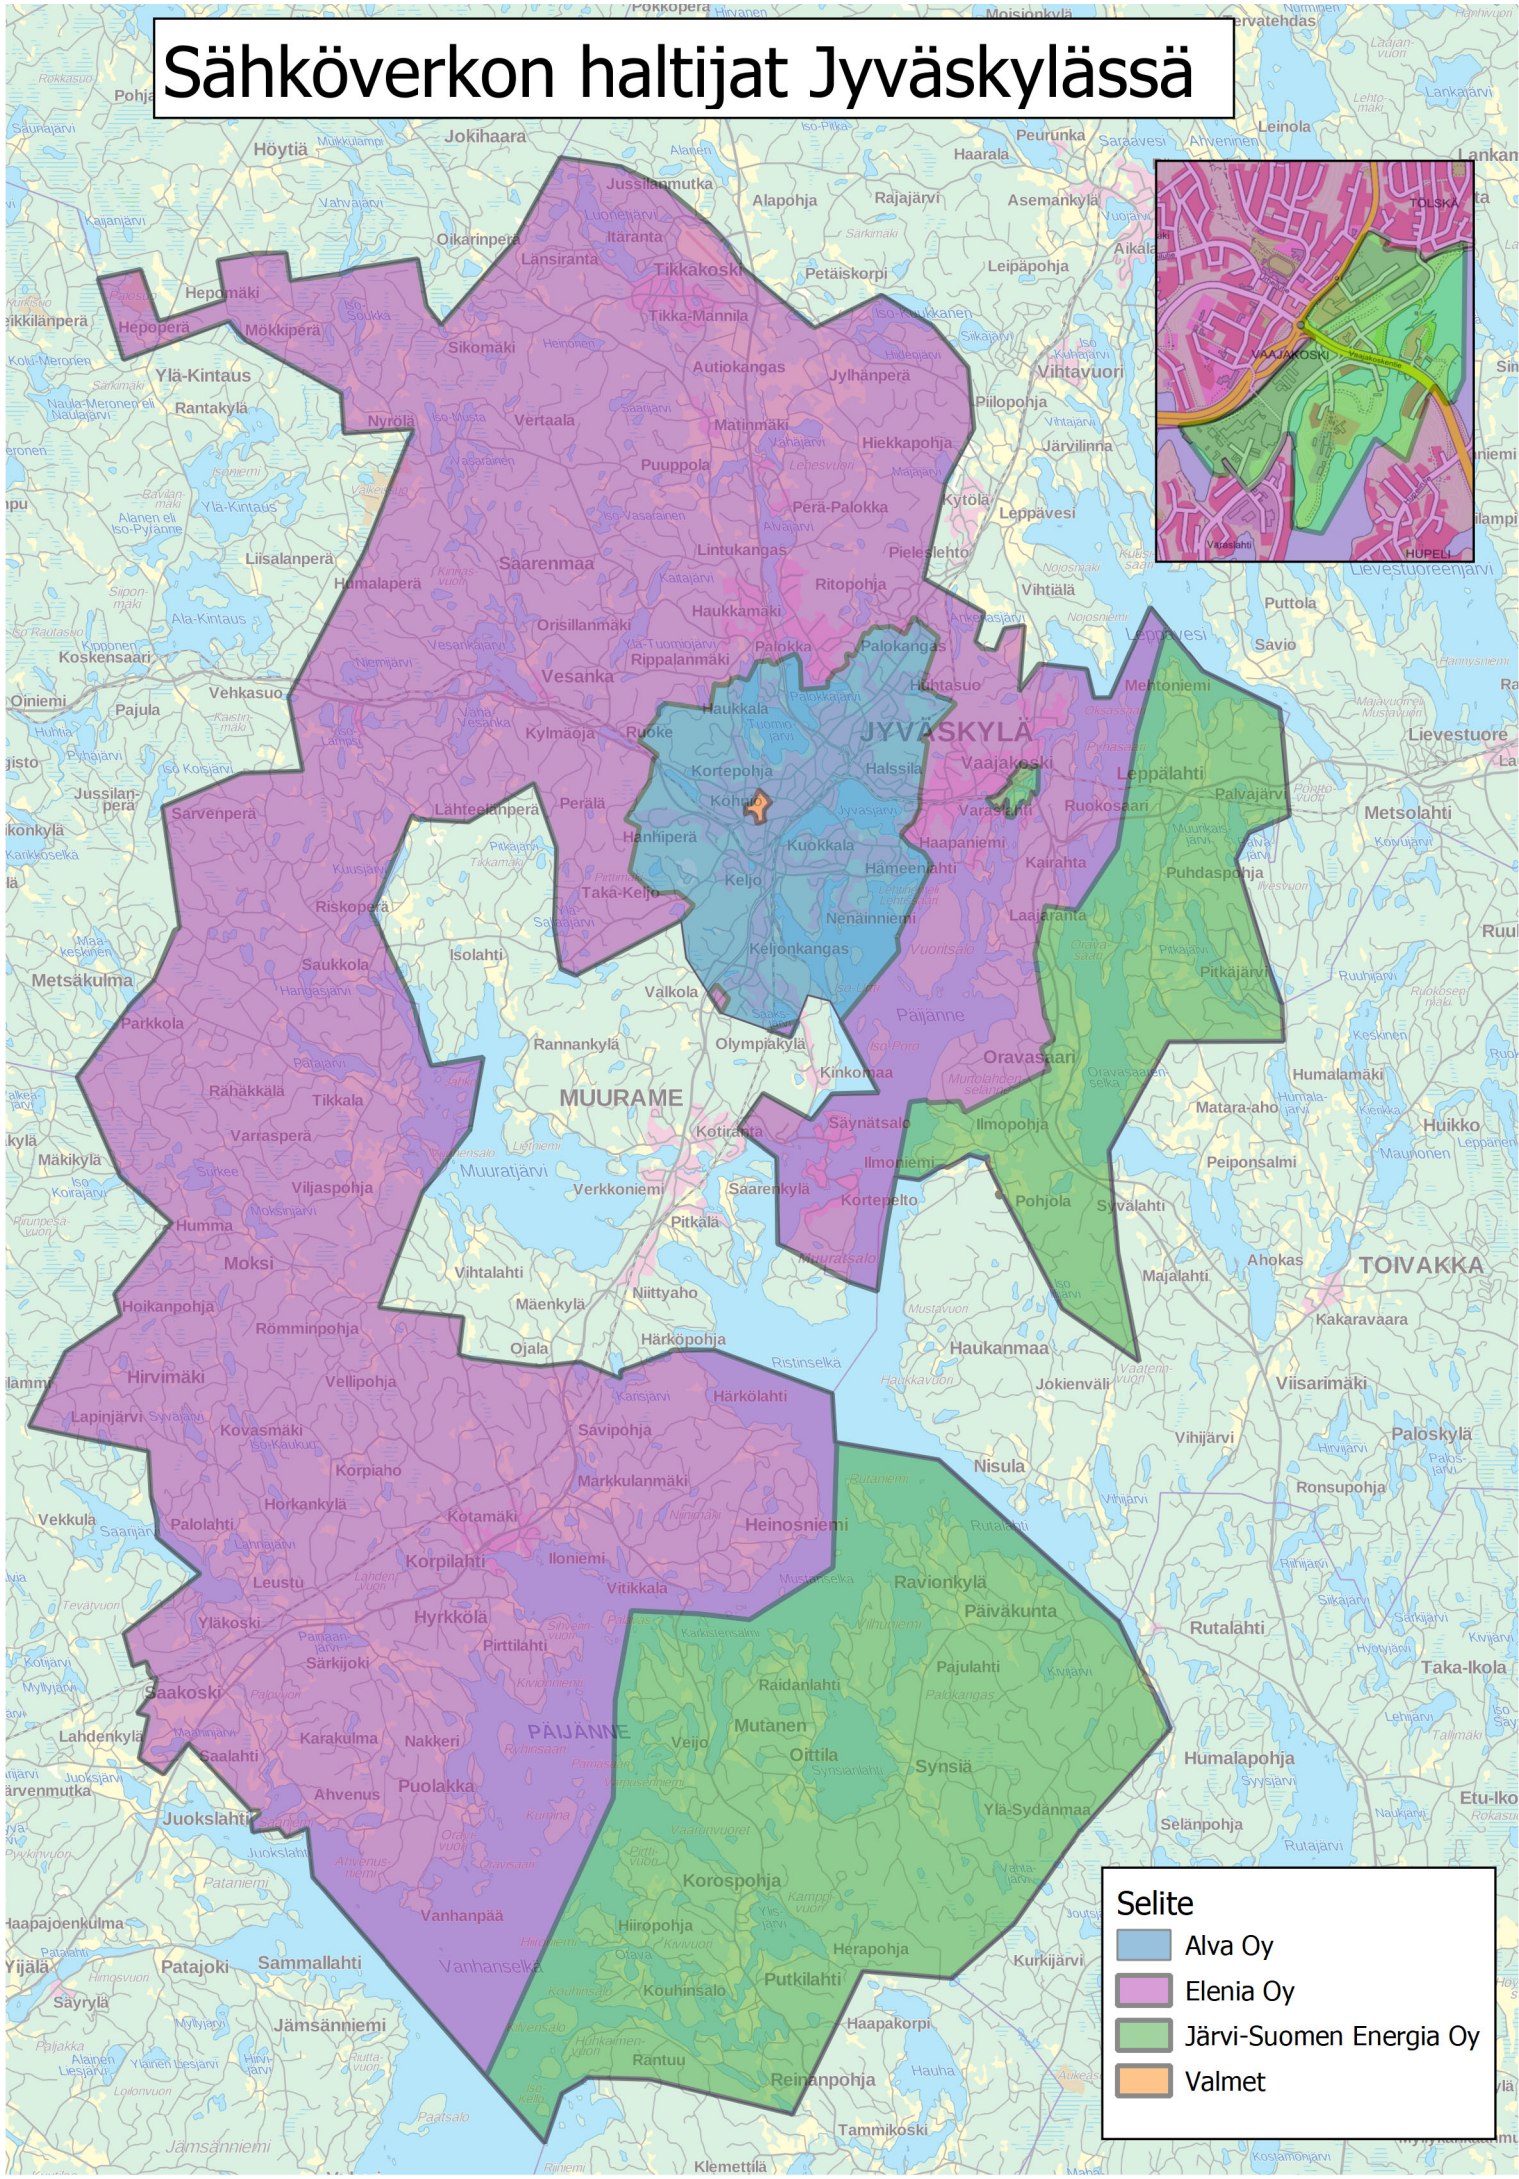

Sähköverkon haltijat Jyväskylässä

Selite

- Alva Oy
- Elenia Oy
- Järvi-Suomen Energia Oy
- Valmet