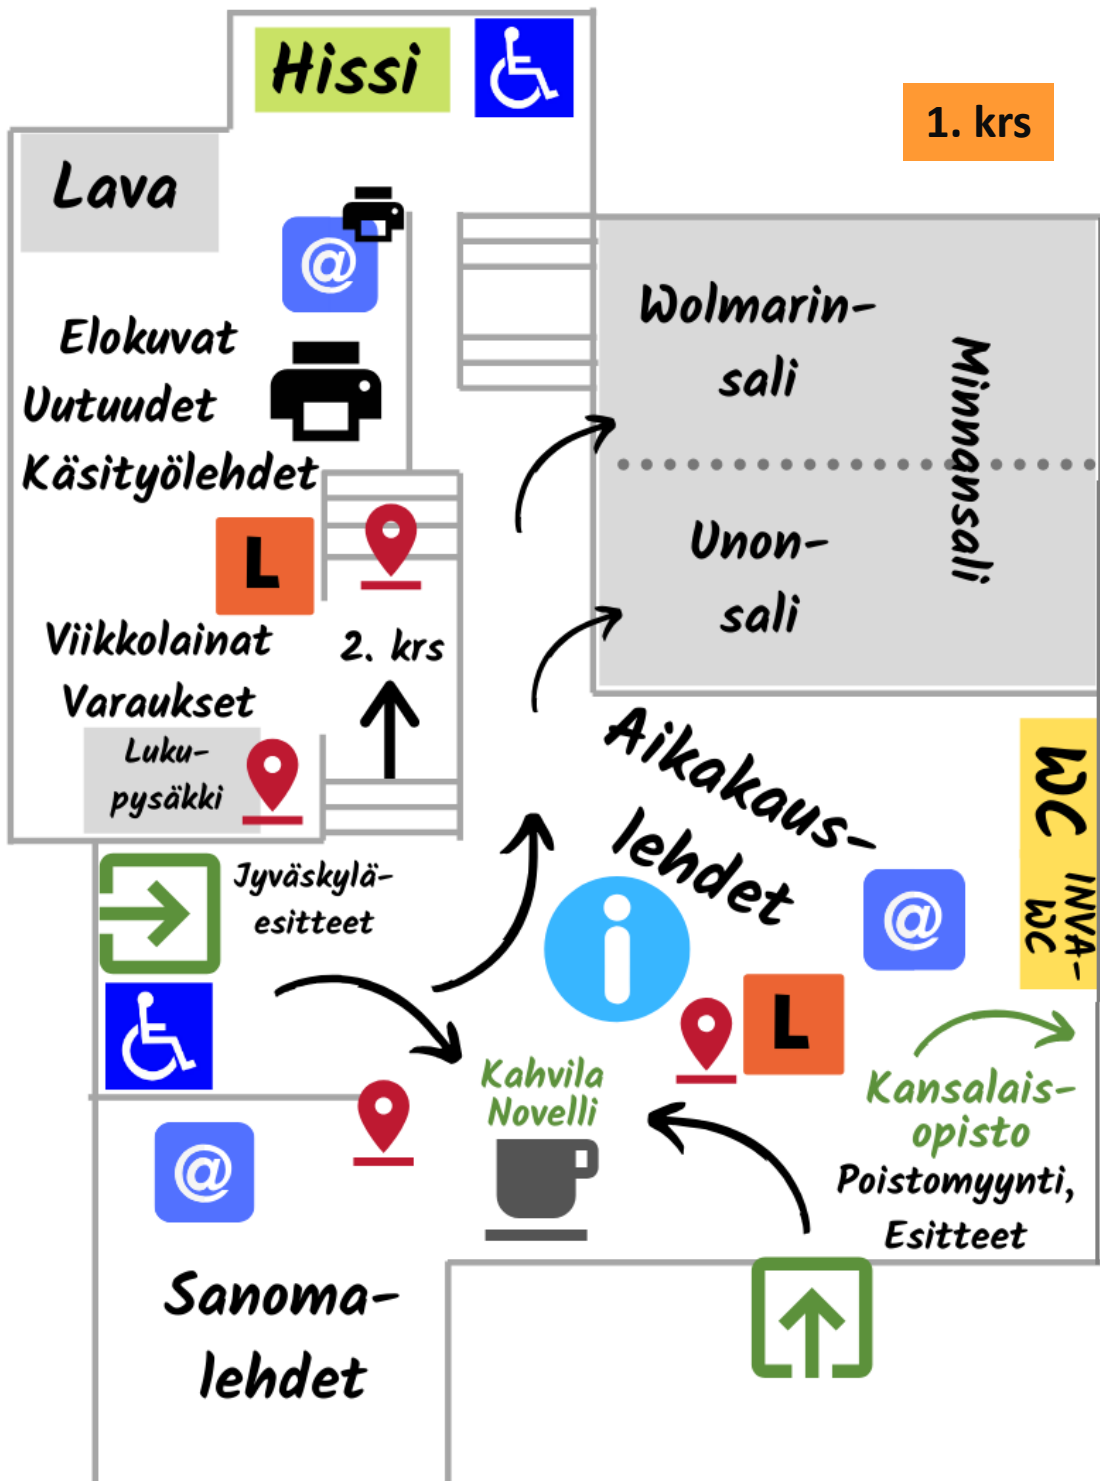

# Jyväskylän pääkirjaston pohjakartta

## Symbolien selitteet:

Sisäänkäynti

Esteetön sisäänkäynti

Palvelupiste / tietopalvelu

Lainausautomaatti

Tapahtumatilat, vuokrattavat tilat ja huoneet asiakaskäyttöön merkitty harmaalla

Nettikoneet / E-lehtienlukukoneet / Hakukoneet

Tulostusmahdollisuus tietokoneilla (väri / mv.)

Monitoimilaite: tulostus, skannaus, kopiointi (väri / mv.)

Lainattavat tabletit (kirjastossa käytettäväksi)

Taidetta (lisätietoa viimeisellä sivulla)

## 3. kerroksessa:

- **The Stations of the Cross** (Jarmo Kurki)