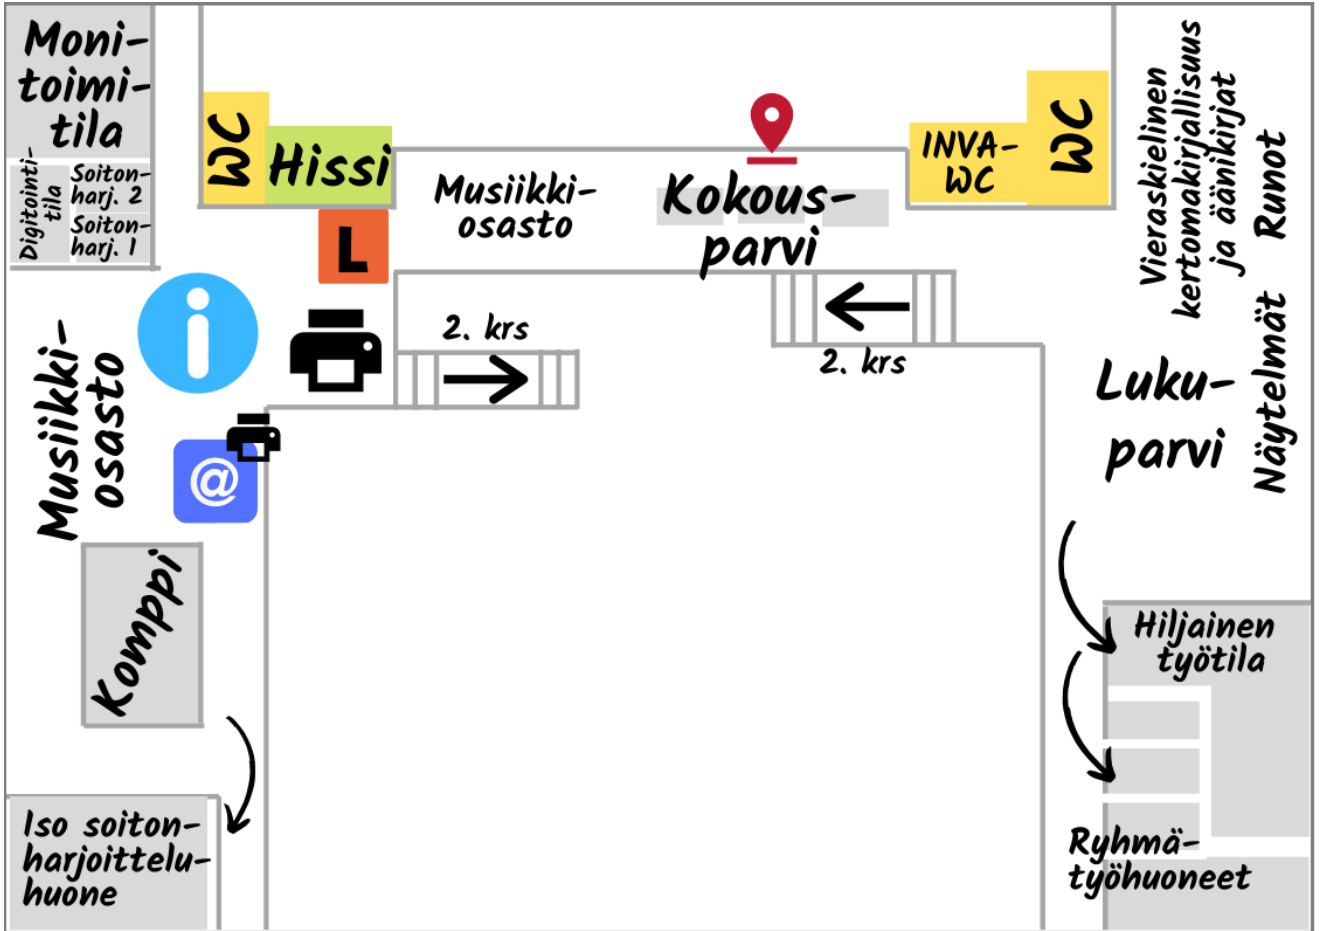

## Symbolien selitteet:

Sisäänkäynti

Esteetön sisäänkäynti

Palvelupiste / tietopalvelu

Lainausautomaatti

Tapahtumatilat, vuokrattavat tilat ja huoneet asiakaskäyttöön merkitty harmaalla

Nettikoneet / E-lehtienlukukoneet / Hakukoneet

## 3. kerroksessa:

- **The Stations of the Cross** (Jarmo Kurki)