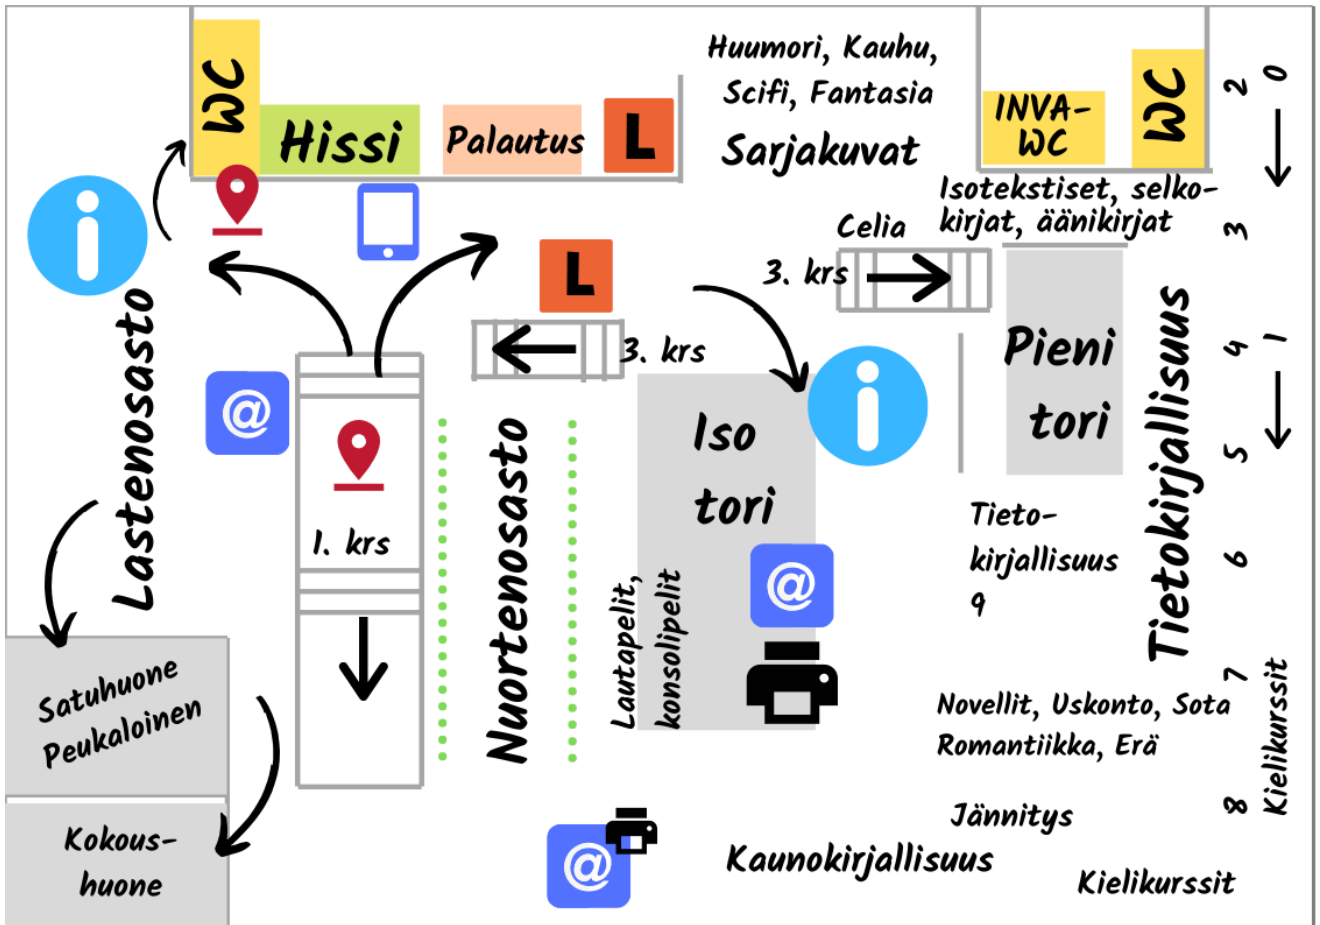

# Jyväskylän pääkirjaston pohjakartta

## Symbolien selitteet:

Sisäänkäynti

Esteetön sisäänkäynti

Palvelupiste / tietopalvelu

Lainausautomaatti

Tapahtumatilat, vuokrattavat tilat ja huoneet asiakaskäyttöön merkitty harmaalla

Nettikoneet / E-lehtienlukukoneet / Hakukoneet

Tulostusmahdollisuus tietokoneilla (väri / mv.)

Monitoimilaite: tulostus, skannaus, kopiointi (väri / mv.)

Lainattavat tabletit (kirjastossa käytettäväksi)

Taidetta (lisätietoa viimeisellä sivulla)

## 3. kerroksessa:

- **The Stations of the Cross** (Jarmo Kurki)