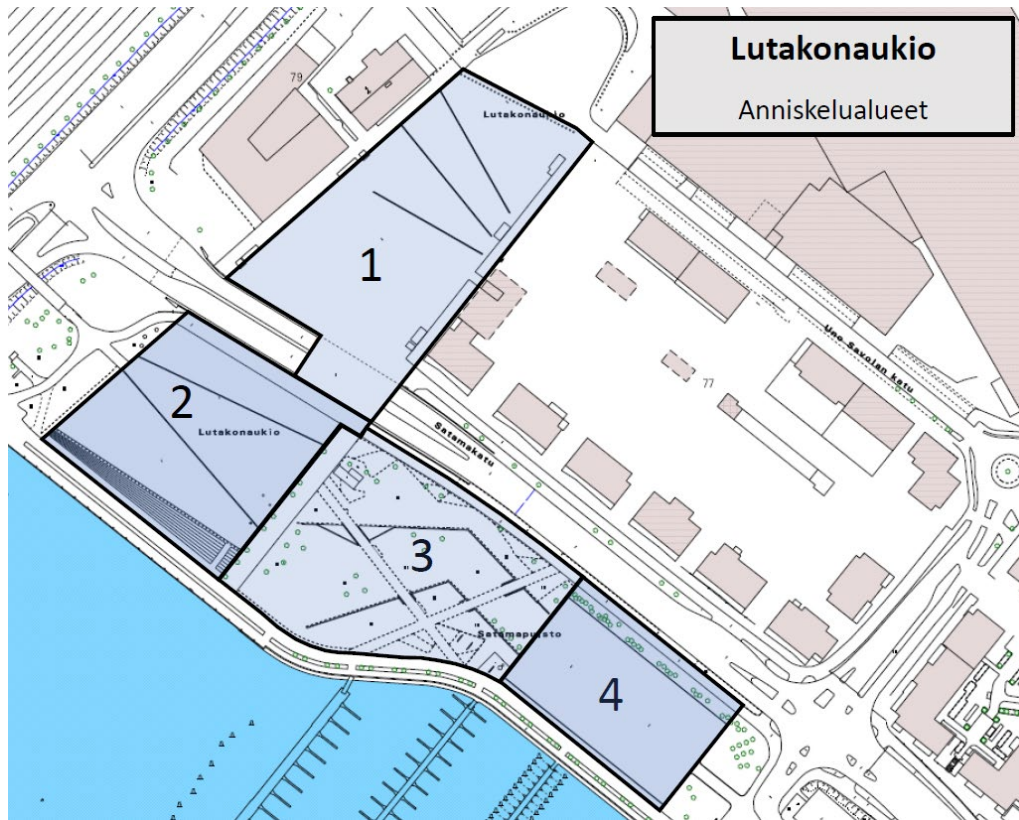

Lutakonaukion anniskelualueet osastoittain:

Anniskelualueet

Lutakonaukio 1
Lutakonaukio 2
Lutakonaukio 3
Lutakonaukio 4

Asiakaspaikat *

9500
7000
9000
4700

(ei voi yksistään varata tapahtuma-alueeksi, jos anniskelua)

* asiakaspaikkojen enimmäismäärä, ellei asiakasmäärää ole muun viranomaisen toimesta määrätty alhaisemmaksi

HUOM! Lutakonaukio on hyväksytty anniskelualueeksi alk. 15.7.2019