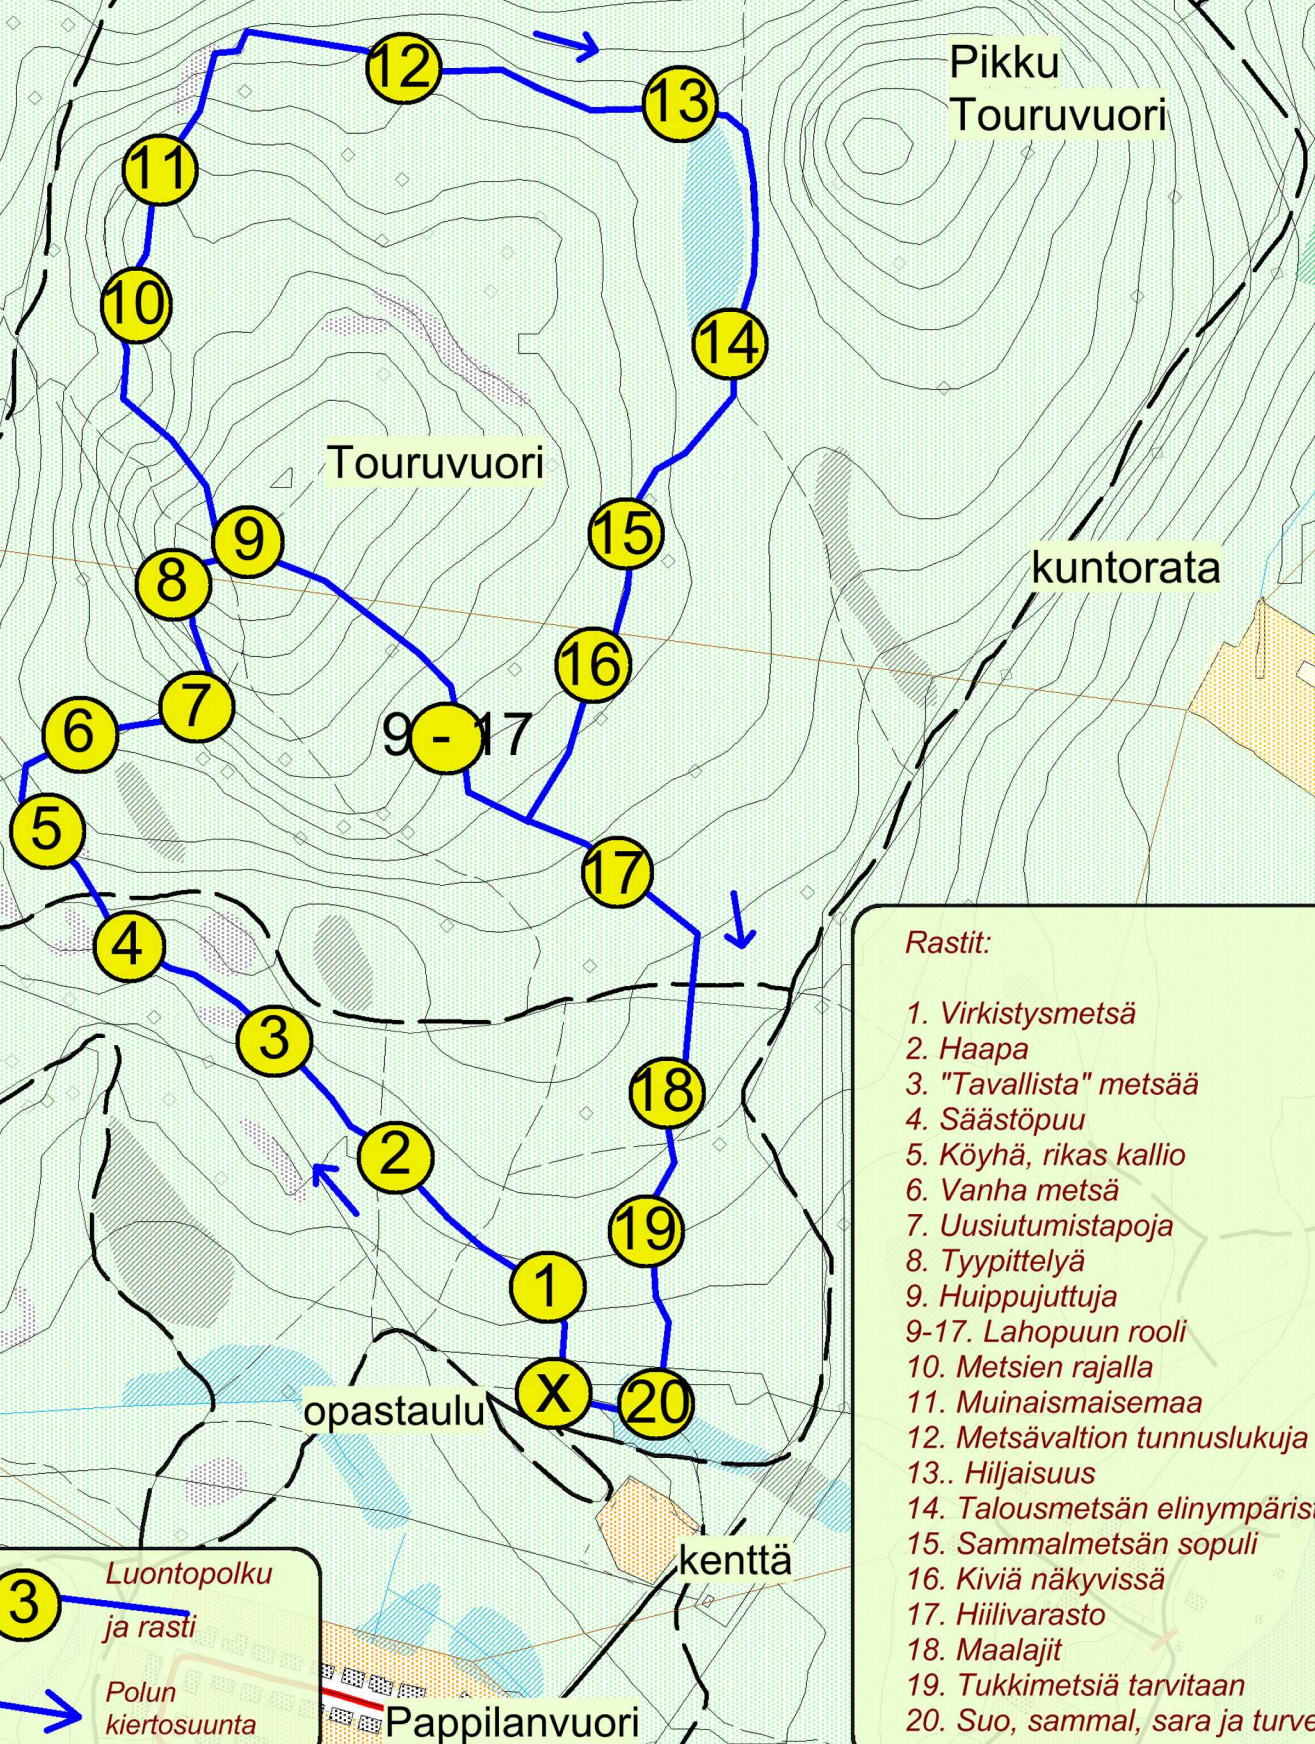

Touruvuorten luontopolku Jyväskylä

Ympäristönsuojelu

Pohjakartta
© Maankäyttö

200 m

Rastit:

1. Virkistysmetsä
2. Haapa
3. "Tavallista" metsää
4. Säästöpuu
5. Köyhä, rikas kallio
6. Vanha metsä
7. Uusiutumistapoja
8. Tyypittelyä
9. Huippujuttuja
- 9-17. Lahopuun rooli
10. Metsien rajalla
11. Muinaismaisemaa
12. Metsävaltion tunnuslukuja
- 13.. Hiljaisuus
14. Talousmetsän elinympäristöt
15. Sammalmetsän sopuli
16. Kiviä näkyvissä
17. Hiilivarasto
18. Maalajit
19. Tukkimetsiä tarvitaan
20. Suo, sammal, sara ja turve

Luontopolku
ja rasti

Polun
kiertosuunta

opastaulu

kenttä

Pappilanvuori