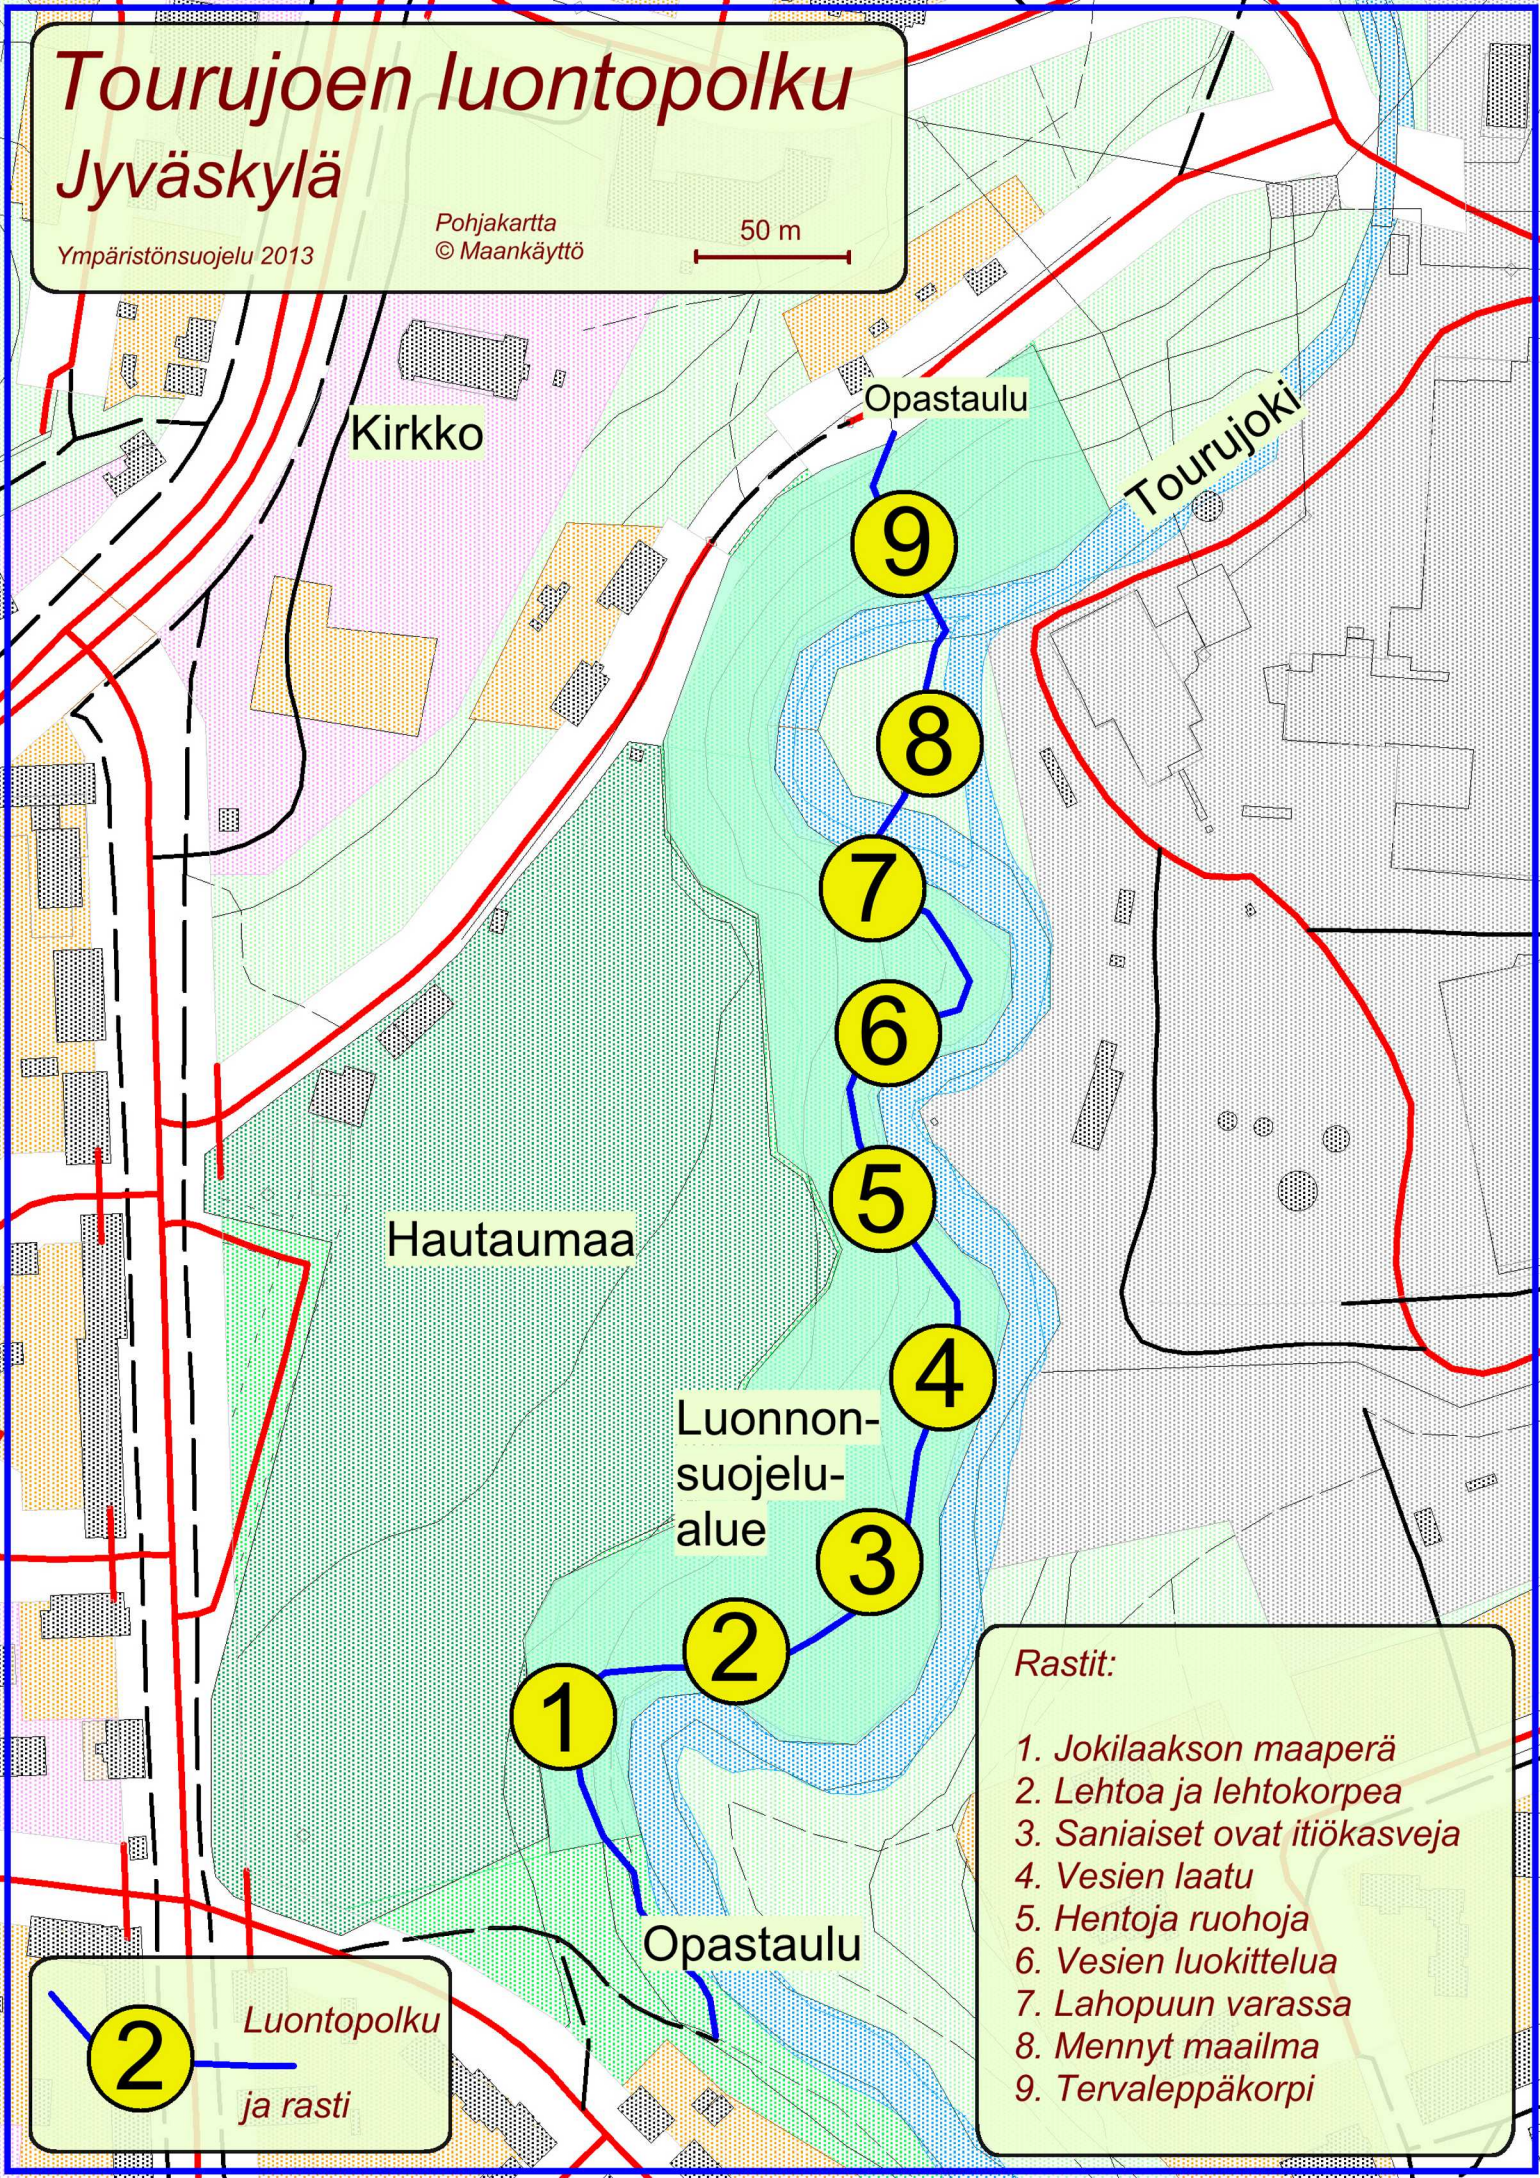

# Tourujoen luontopolku

## Jyväskylä

Ympäristönsuojelu 2013

Pohjakartta  
© Maankäyttö

50 m

Kirkko

Opastaulu

Tourujoki

Hautaumaa

Luonnon-  
suojelu-  
alue

Opastaulu

2

Luontopolku

ja rasti

### Rastit:

1. Jokilaakson maaperä
2. Lehtoa ja lehtokorpea
3. Saniaiset ovat itiökasveja
4. Vesien laatu
5. Hentoja ruohoja
6. Vesien luokittelua
7. Lahopuun varassa
8. Mennyt maailma
9. Tervaleppäkorpi