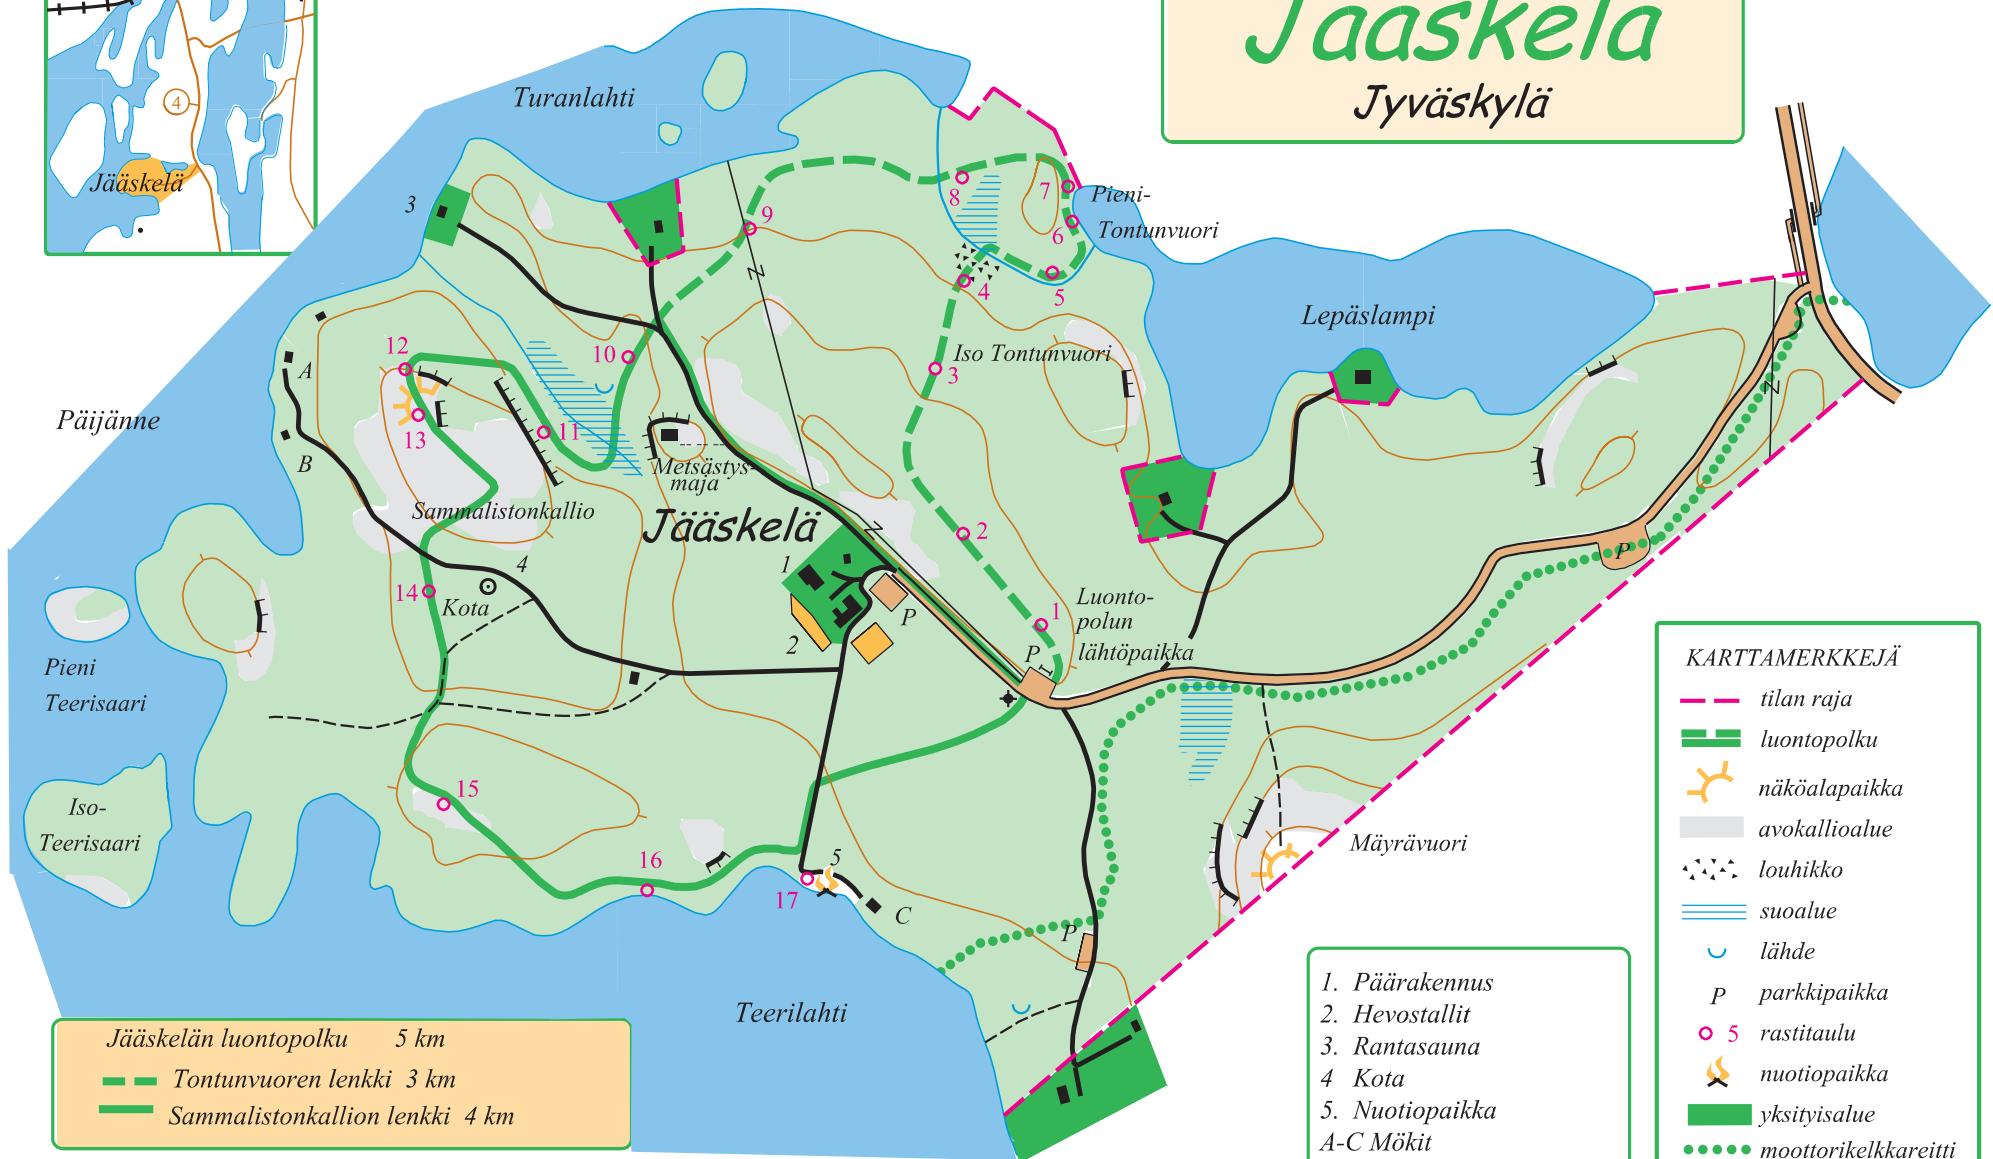

Ulkoilualuekartta Jääskelä Jyväskylä

Jääskelän luontopolku 5 km
 --- Tontunvuoren lenkki 3 km
 --- Sammalistonkallion lenkki 4 km

1. Päärakennus
 2. Hevostallit
 3. Rantasauna
 4. Kota
 5. Nuotiopaikka
- A-C Mökit

KARTTAMERKKEJÄ

- tilan raja
- luontopolku
- näköalapaikka
- avokallioalue
- louhikko
- suoalue
- lähde
- P parkkipaikka
- 5 rastitaulu
- nuotiopaikka
- yksityisalue
- moottorikelkkareitti