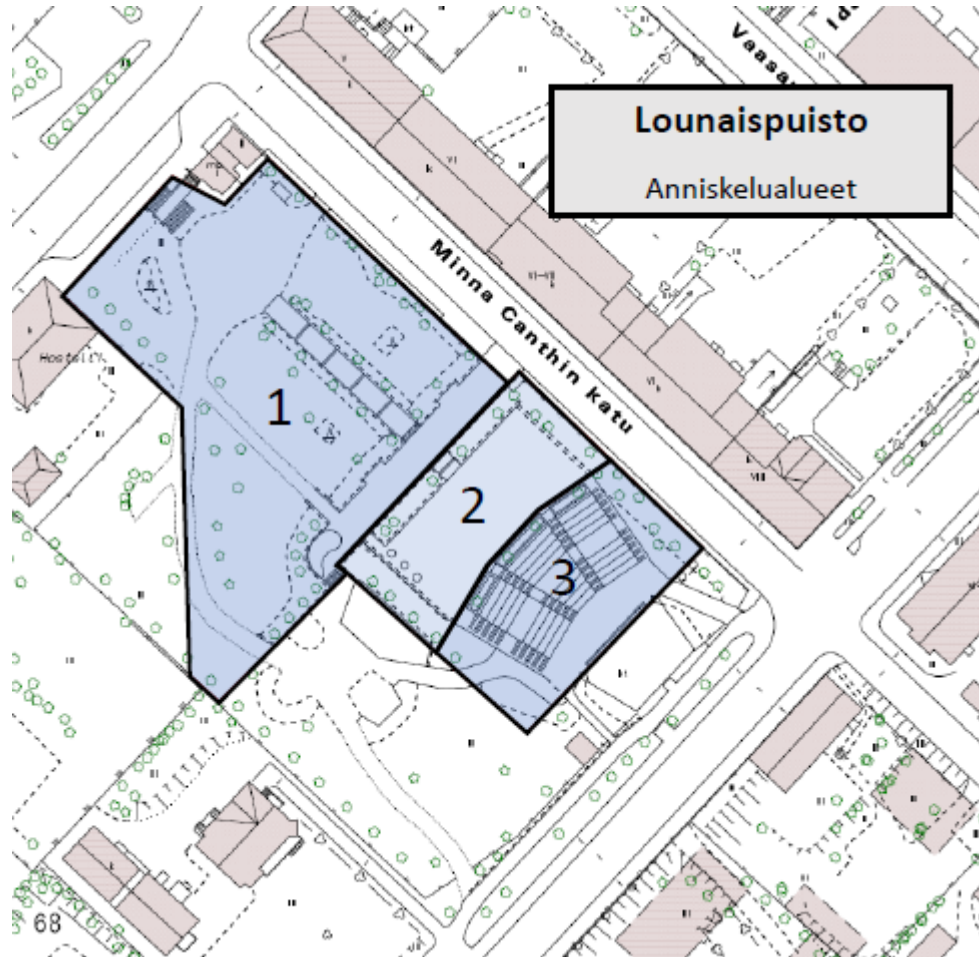

Lounaispuiston anniskelualueet osastoittain

Anniskelualueet	Asiakaspaikat *
Lounaispuisto 1	4000
Lounaispuisto 2	1000
Lounaispuisto 3	1200

* asiakaspaikkojen enimmäismäärä, ellei asiakasmäärää ole muun viranomaisen toimesta määrätty alhaisemmaksi