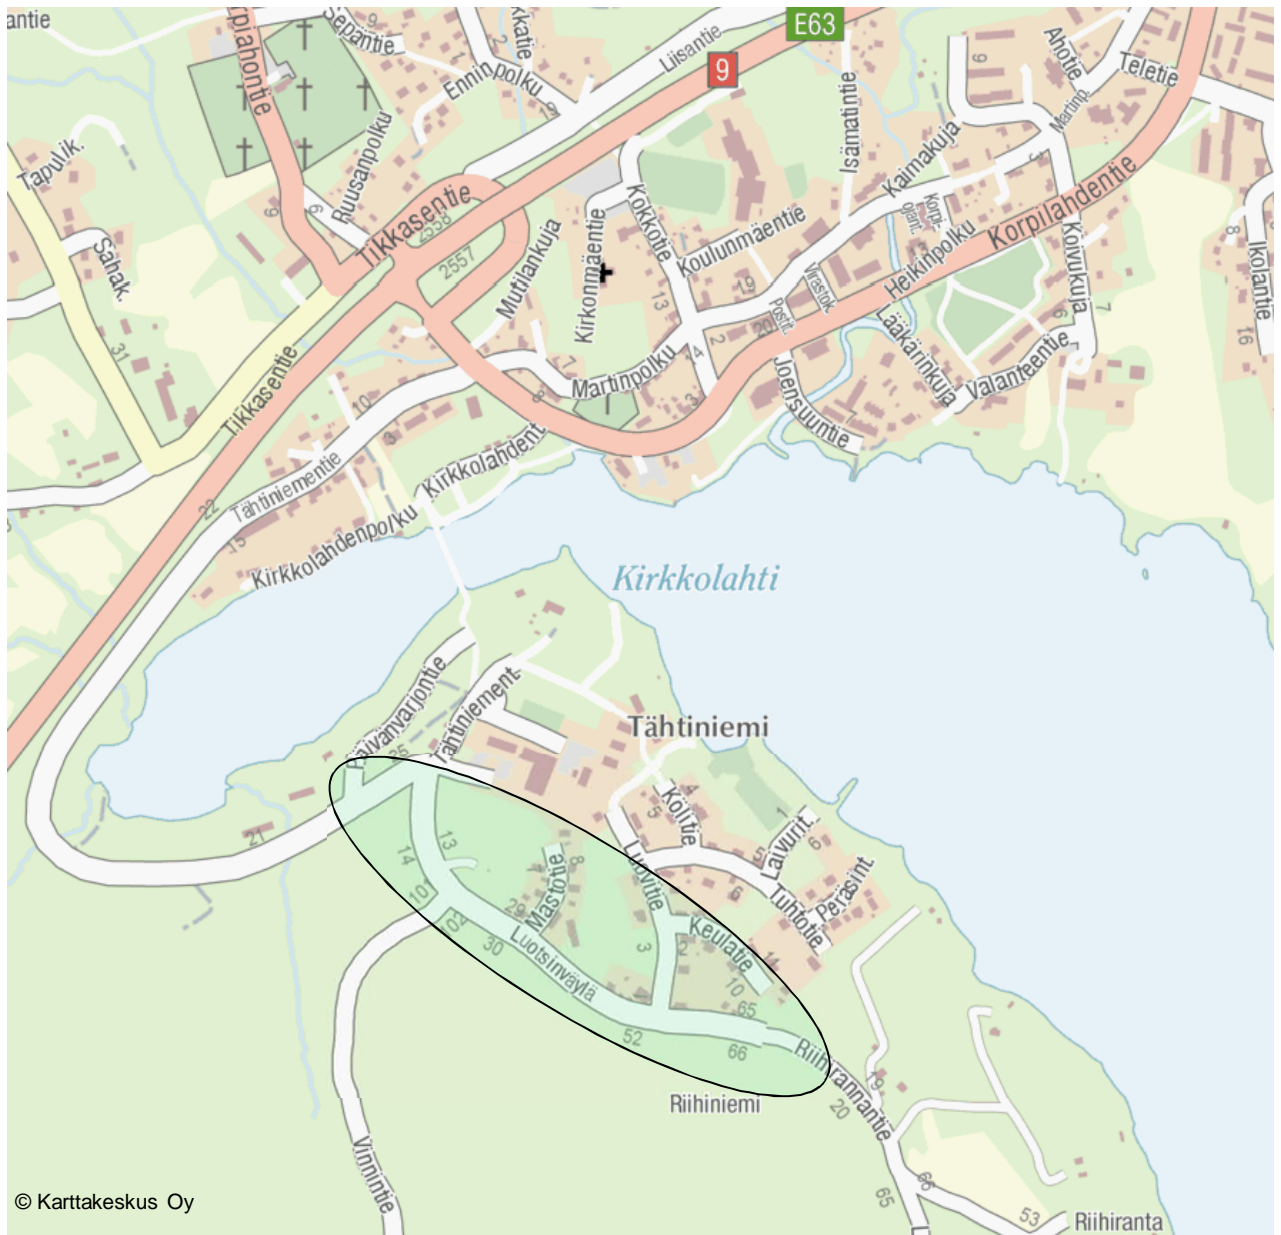

JYVÄSKYLÄN KAUPUNKI

Kaupunkirakenteen toimiala

© Karttakeskus Oy

TÄHTIRINNE

Luotsinväylä

KATUSUUNNITELMA

DESTIA