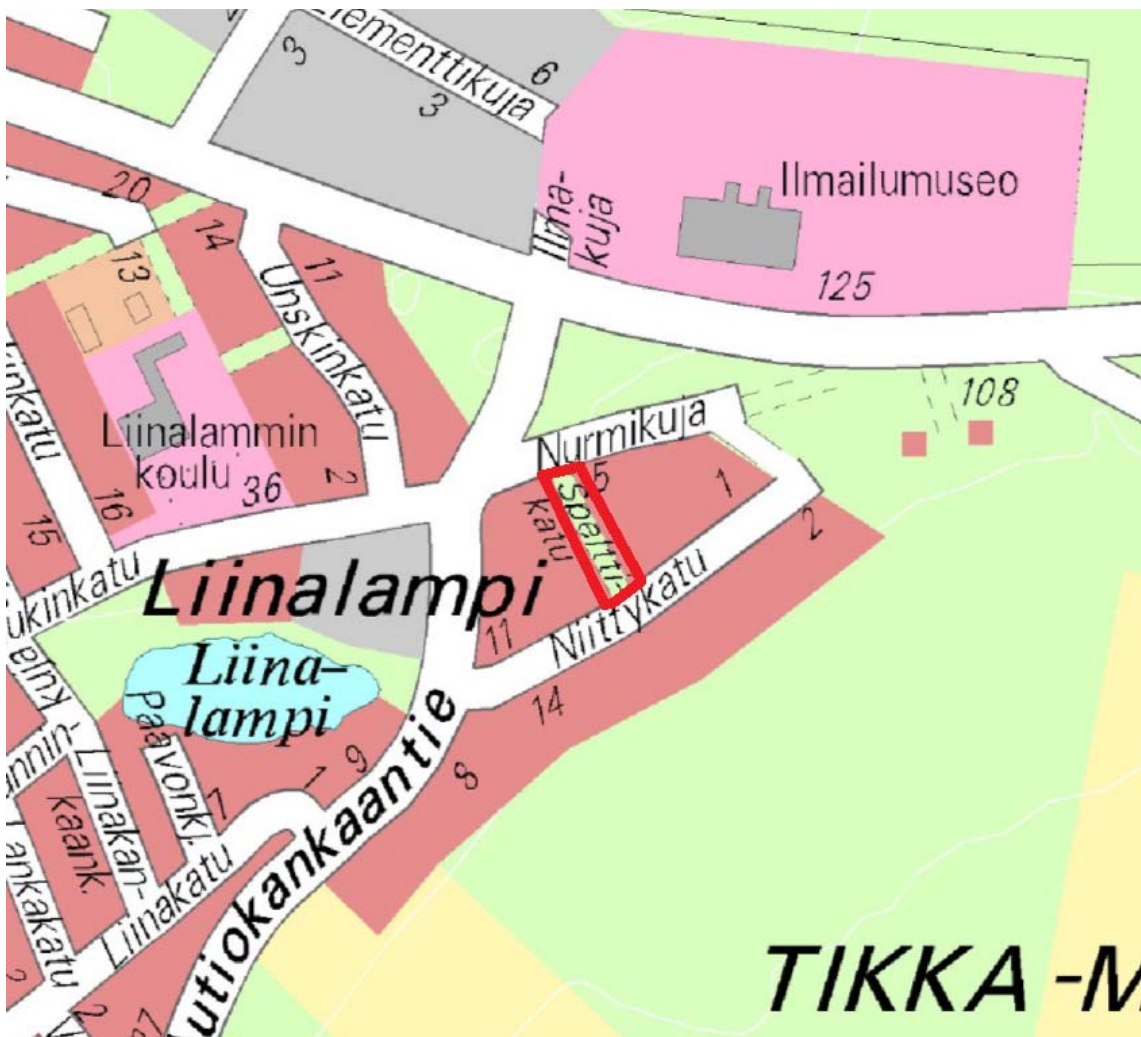

JYVÄSKYLÄN KAUPUNKI
Kaupunkirakenne
Liikenne- ja viheralueet

SIJAINNIPAIKKAKARTTA

TIKKA-MANNILA
SPELTTIKATU

KATU- JA VESIHUOLTOSUUNNITELMA
LIIKENTEENOHJAUSSUUNNITELMA

Tammikuu 2017