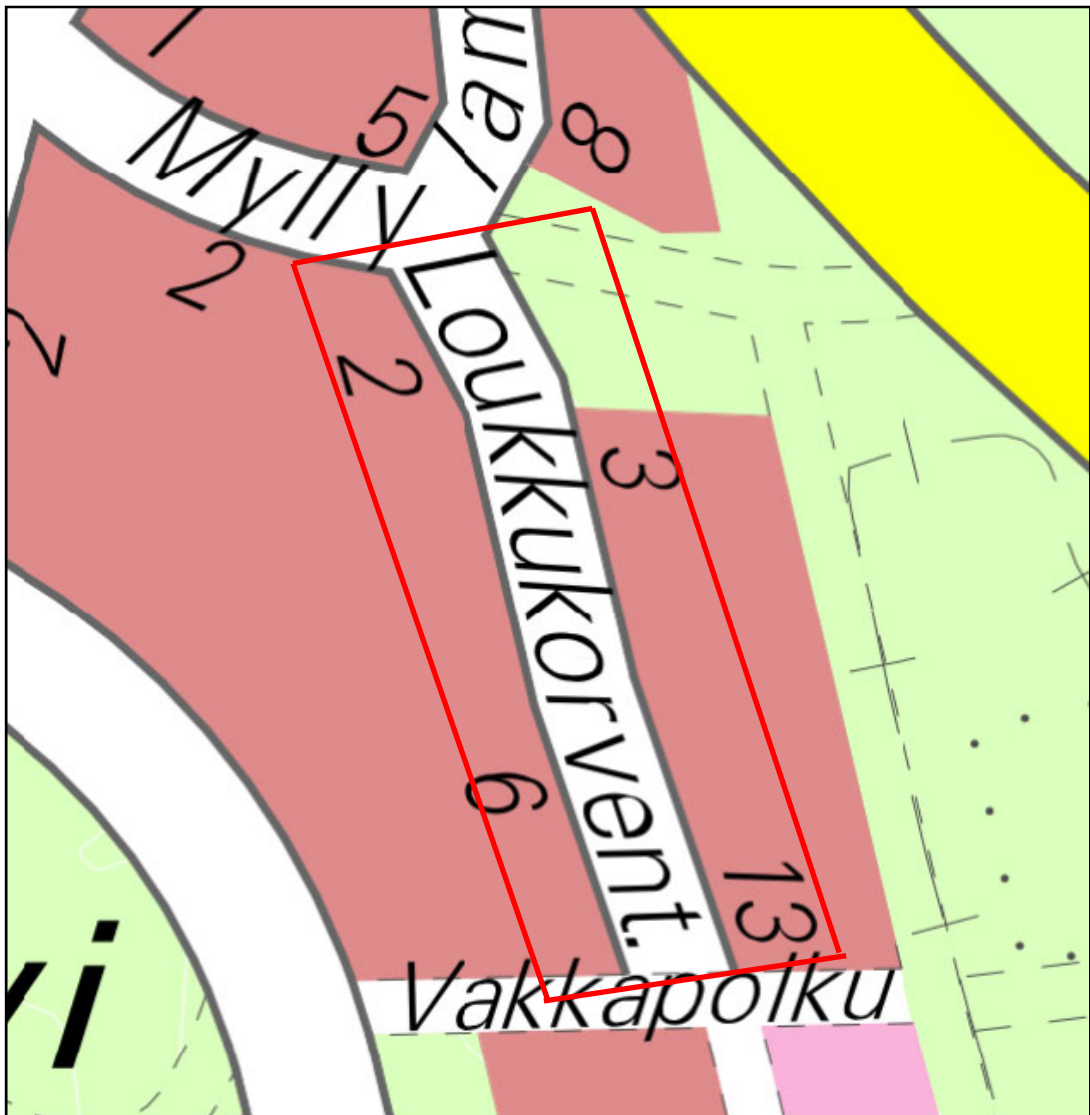

JYVÄSKYLÄN KAUPUNKI  
Kaupunkirakenne  
Liikenne- ja viheralueet

## SIJAINNIPAIKKAKARTTA

MYLLYJÄRVI  
Loukkukorventien saneeraus

KATU- JA VESIHUOLTOSUUNNITELMA  
LIIKENTEENOHJAUSSUUNNITELMA

Tammikuu 2019