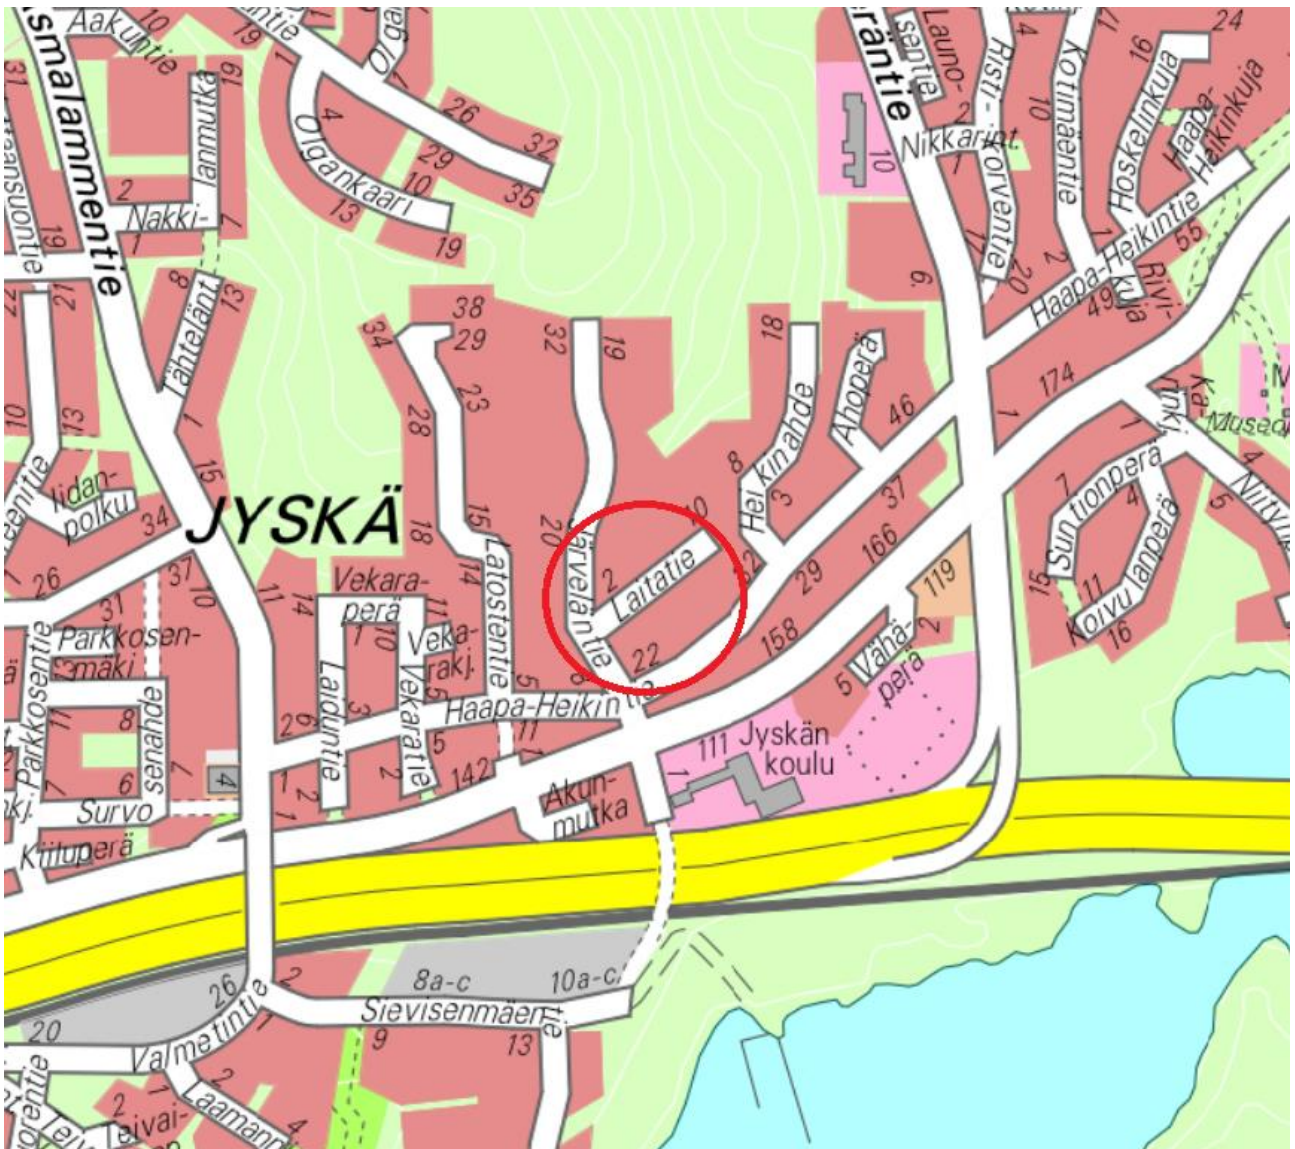

Jyväskylän kaupunki

Kaupunkirakenteen toimiala

Liikenne ja viheralueet

SIJAINNITTEKARTTA

LAITATIE SANEERAUS

KATUSUUNNITELMA

Huhtikuu 2019