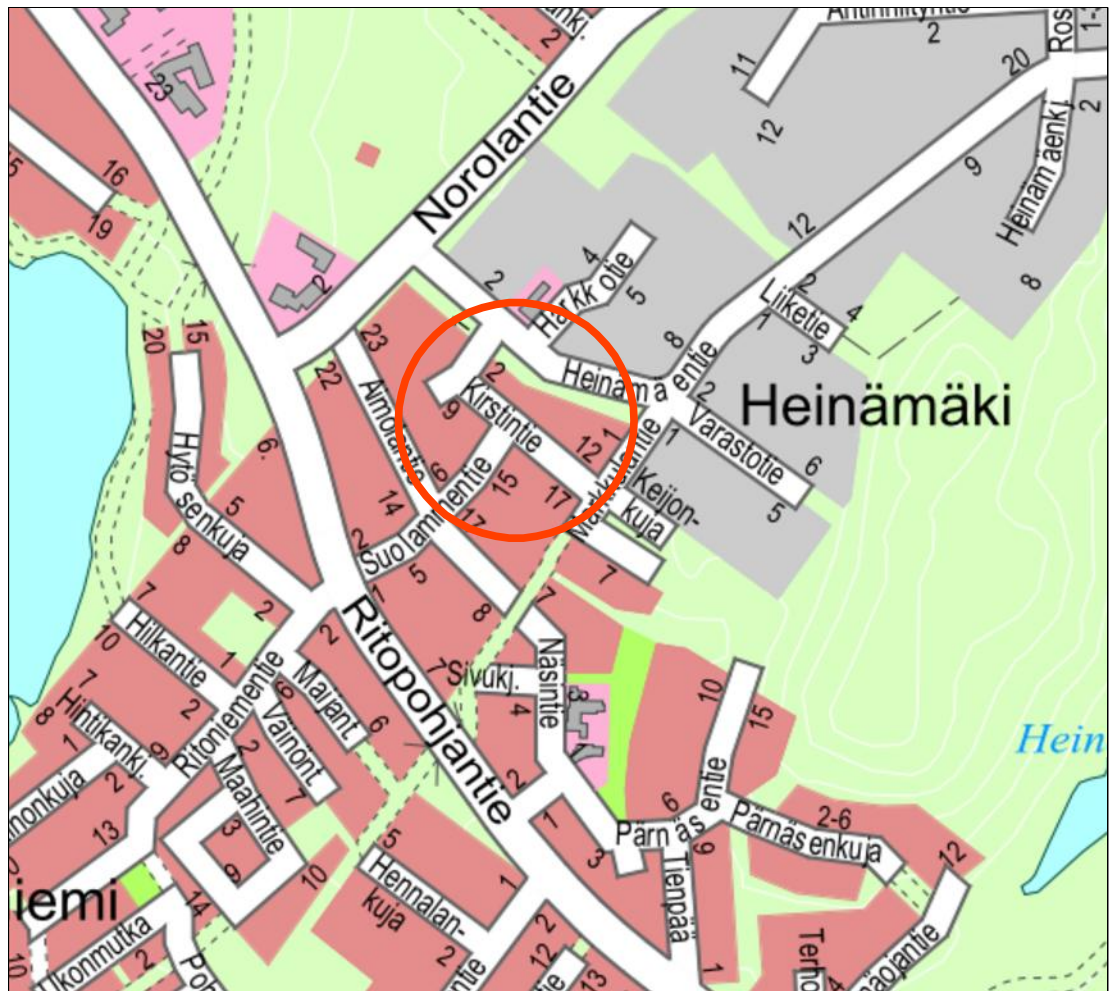

JYVÄSKYLÄN KAUPUNKI
Kaupunkirakenteen toimiala
Liikenne- ja viheralueet

SIJAINNITTEKARTTA

KIRSTINTIE

KATUSUUNNITELMA
LIIKENTEENOHJAUSSUUNNITELMA

Lokakuu 2019