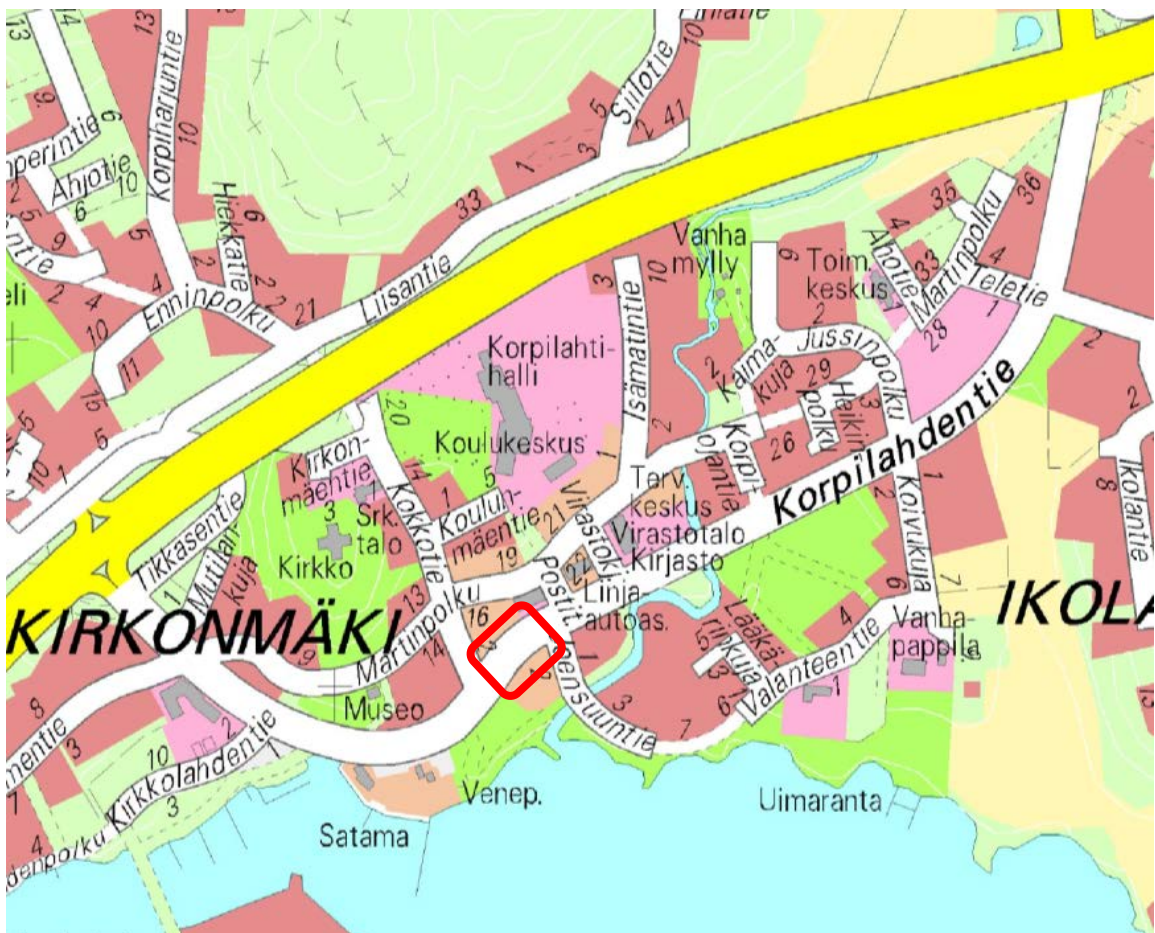

JYVÄSKYLÄN KAUPUNKI  
Kaupunkirakenteen toimiala  
Liikenne- ja viheralueet

## SIJAINNITPAIKKAKARTTA

KORPILAHTI, LINJA-AUTOLIIKENTEN PYSÄKKIJÄRJESTELYT  
KORPILAHDENTIE  
JYVÄSKYLÄ

KATUSUUNNITELMA  
LIIKENTENOHJAUSSUUNNITELMA

Maaliskuu 2019