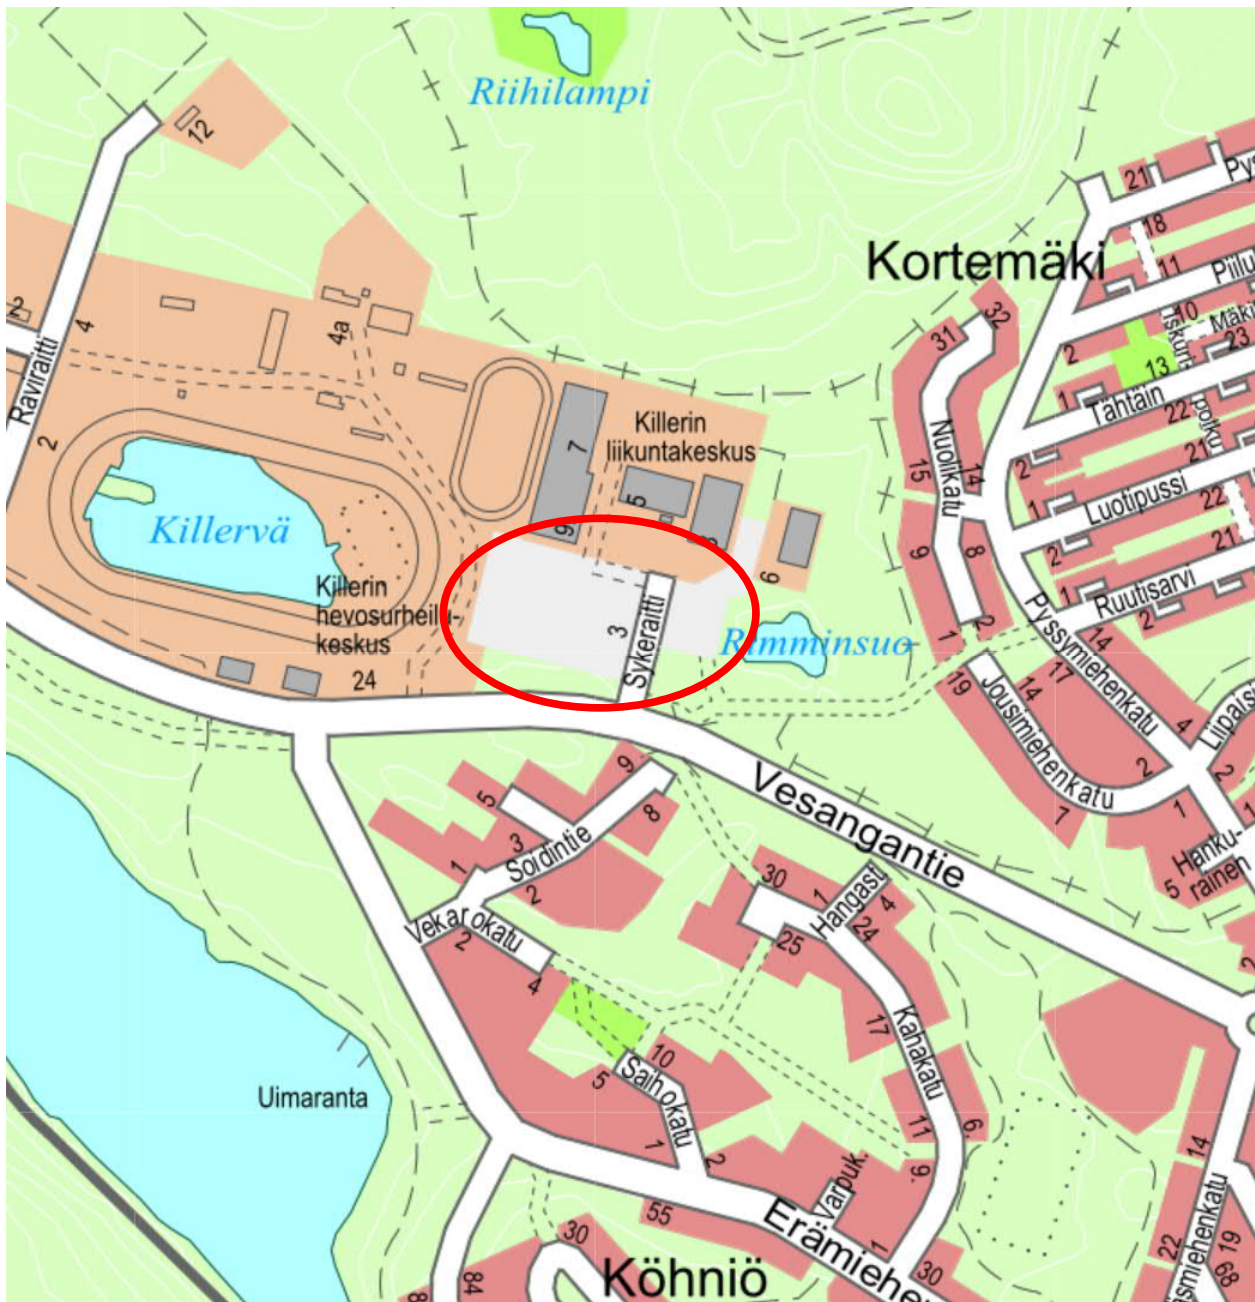

Jyväskylän kaupunki

Kaupunkirakennepalvelut

Liikenne- ja viheralueet

SIJAINNIPAIKKAKARTTA

KILLERIN PYSÄKÖINTIALUE

RAKENNUSSUUNNITELMA

19.4.2021