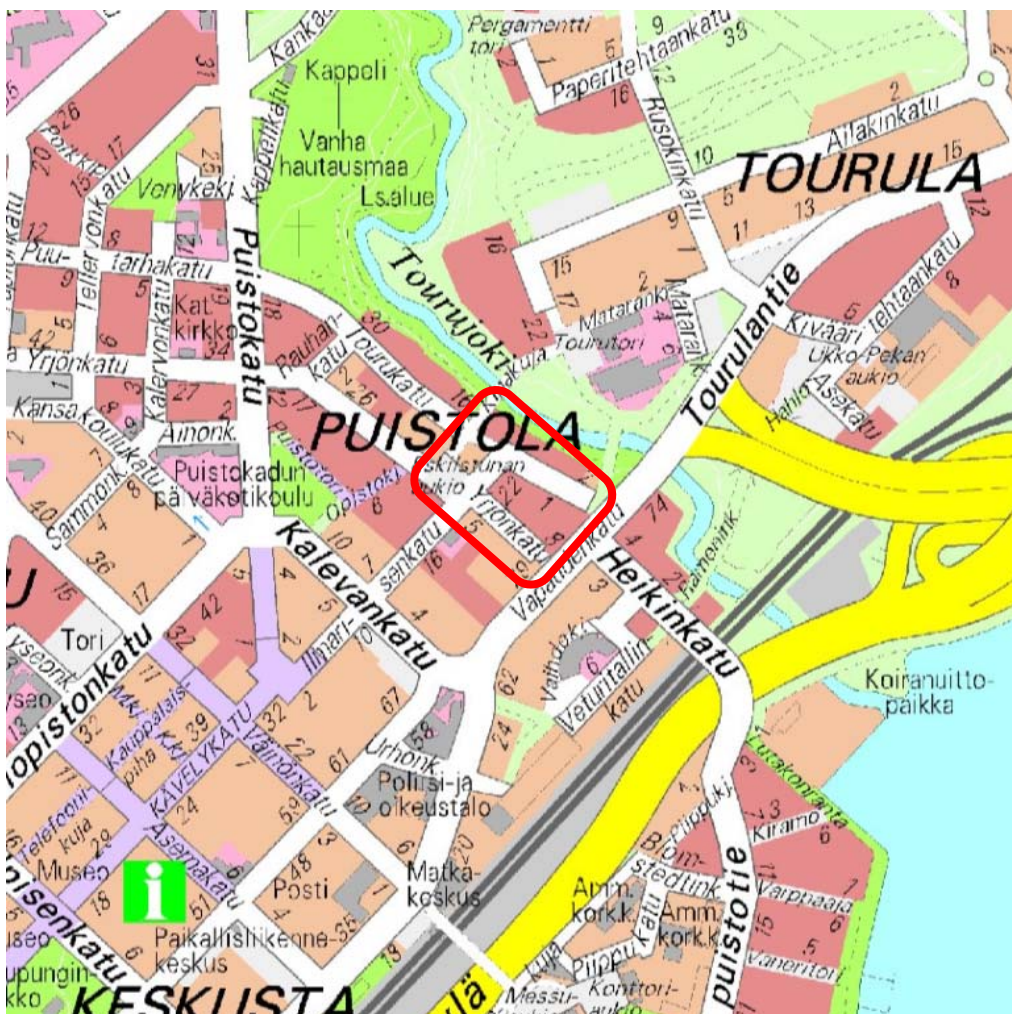

JYVÄSKYLÄN KAUPUNKI
Kaupunkirakenteen toimiala
Liikenne- ja viheralueet

SIJAINNITPAIKKAKARTTA

TOURUKATU – ILMARISENKATU - YRJÖNKATU
JYVÄSKYLÄ

KATUSUUNNITELMA LIIKENTEENOHJAUSSUUNNITELMA

Marraskuu 2019