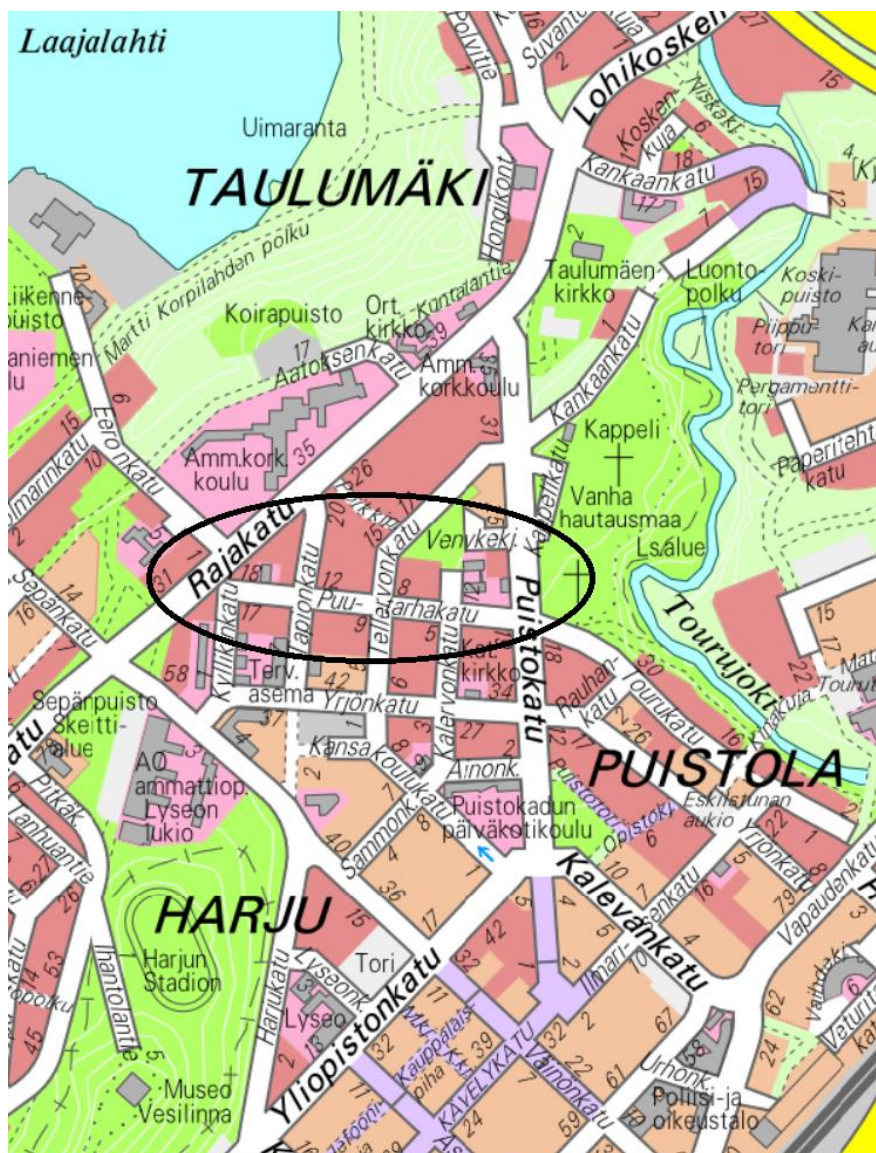

SIJAINNITPAIKKAKARTTA

JYVÄSKYLÄ

PUUTARHAKATU välillä Kyllikinkatu – Puistokatu

KATUSUUNNITELMA

Helmikuu 2018