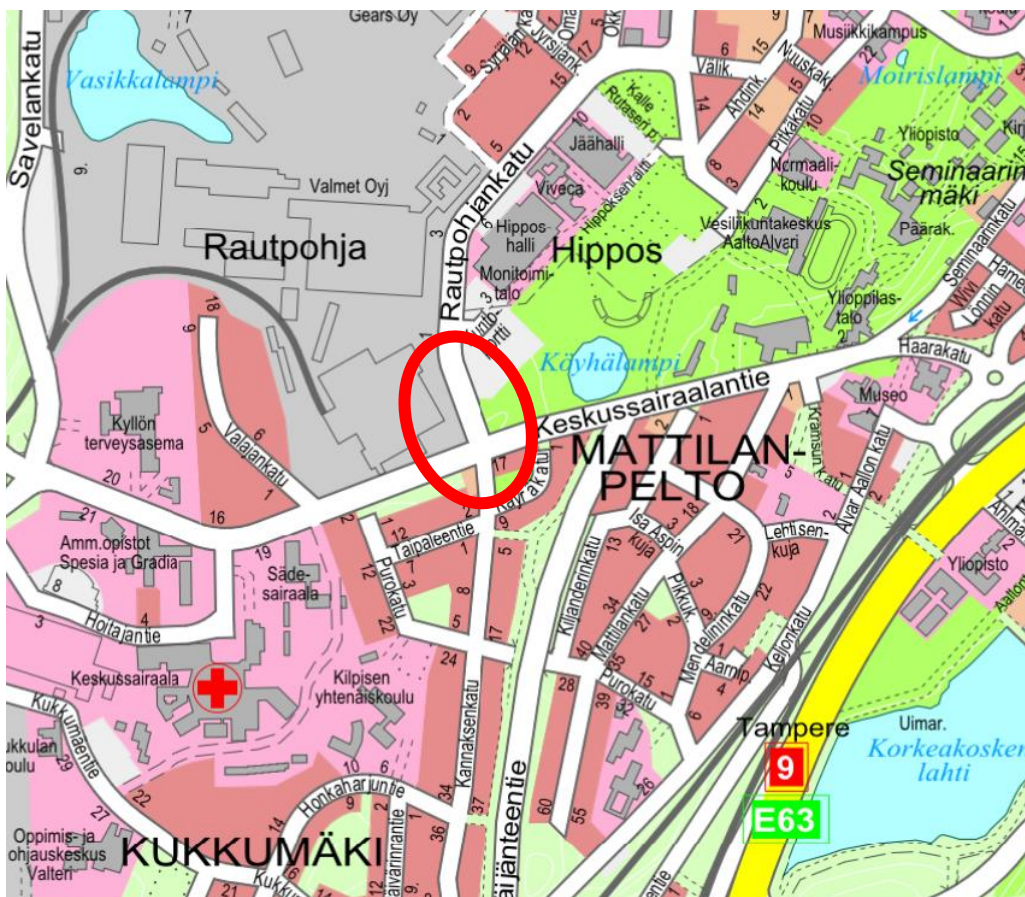

JYVÄSKYLÄN KAUPUNKI  
Kaupunkirakennepalvelut  
Liikenne- ja viheralueet

## SIJAINNITTEKARTTA

RAUTPOHJANKATU – KESKUSSAIRAALANTIEN LIITTYMÄ  
Rautpohjankatu plv. 30–125  
Keskussairaalan tie

KATUSUUNNITELMAN MUUTOS  
LIIKENTEENOHJAUSUUNNITELMA

Maaliskuu 2020