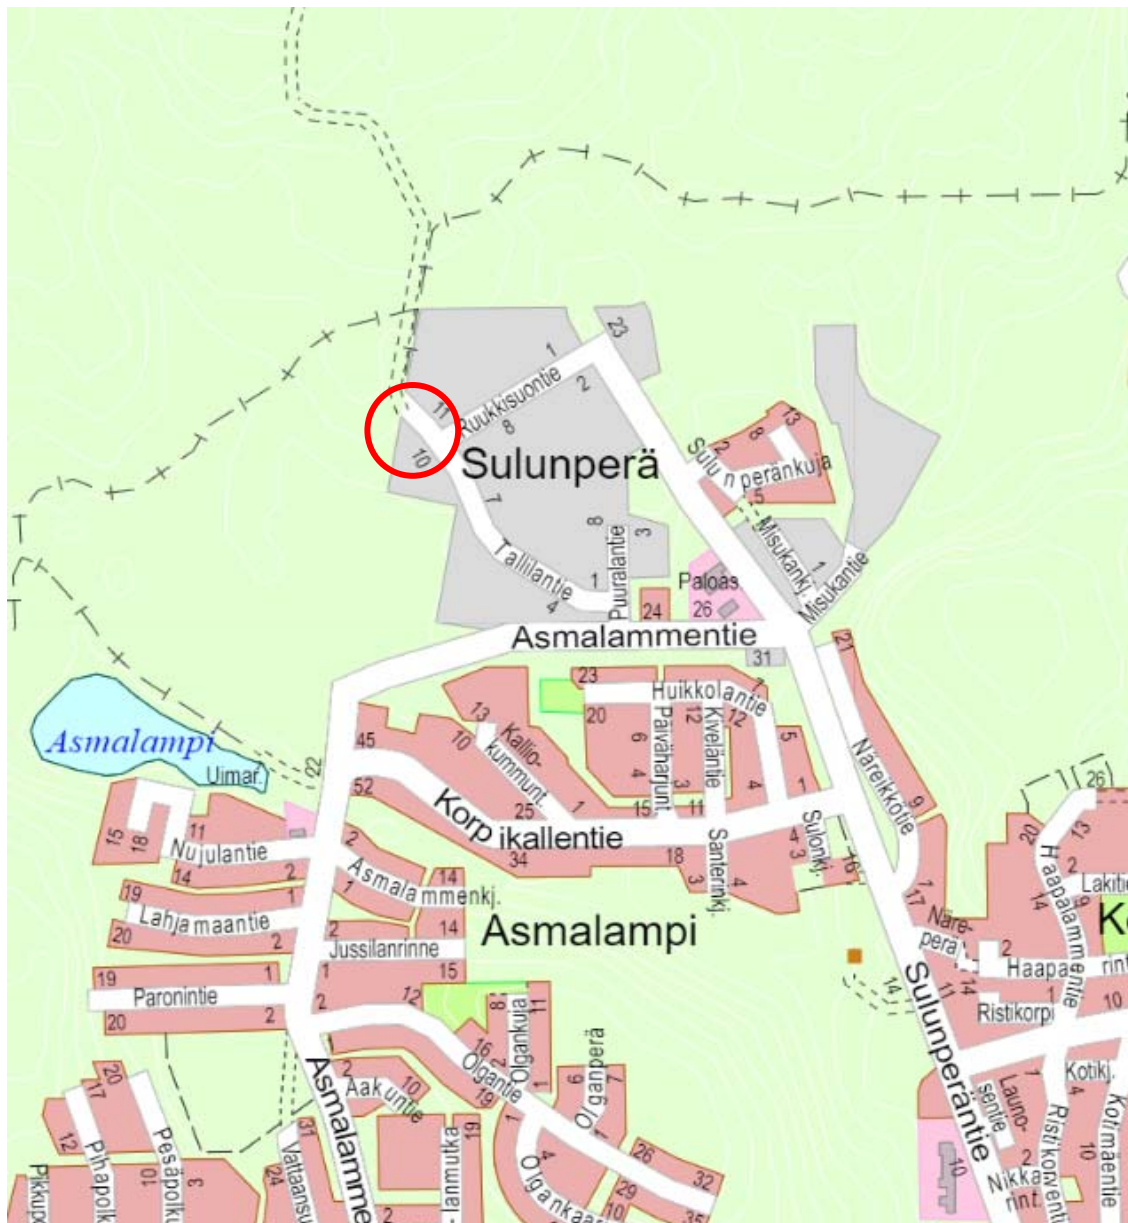

JYVÄSKYLÄN KAUPUNKI
Kaupunkirakennepalvelut
Liikenne- ja viheralueet

SIJAINNITPAIKKAKARTTA

Tallilantie, P-paikat ja kääntöpaikka
Sulunperä

KATUSUUNNITELMA

Tammikuu 2021