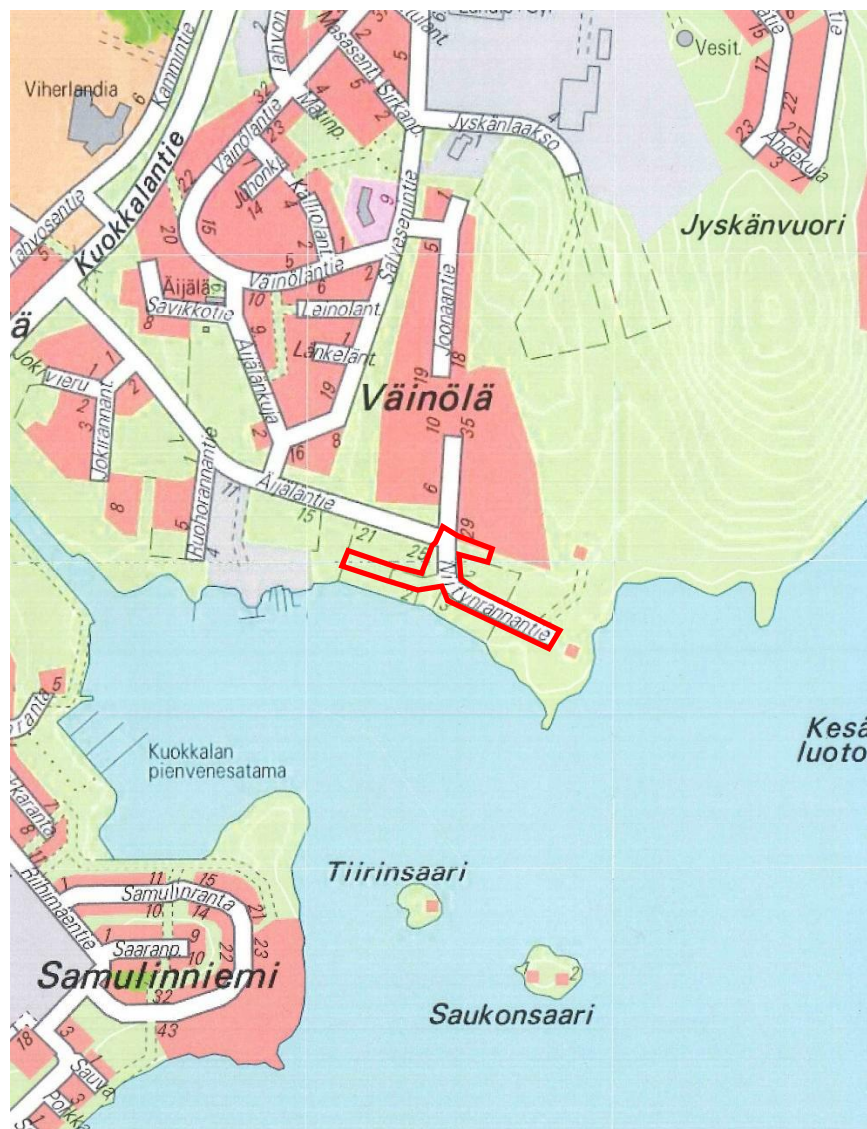

JYVÄSKYLÄN KAUPUNKI
Kaupunkirakenteen toimiala
Liikenne- ja viheralueet

SIJAINNIPAIKKAKARTTA

VÄINÖLÄNRANTA
Niitynrannantie, Väinölävuorentie, Väinölänrannantie ja
Väinölänrannantien JK+PP

KATUSUUNNITELMA
LIIKENTEENOHAUSSUUNNITELMA