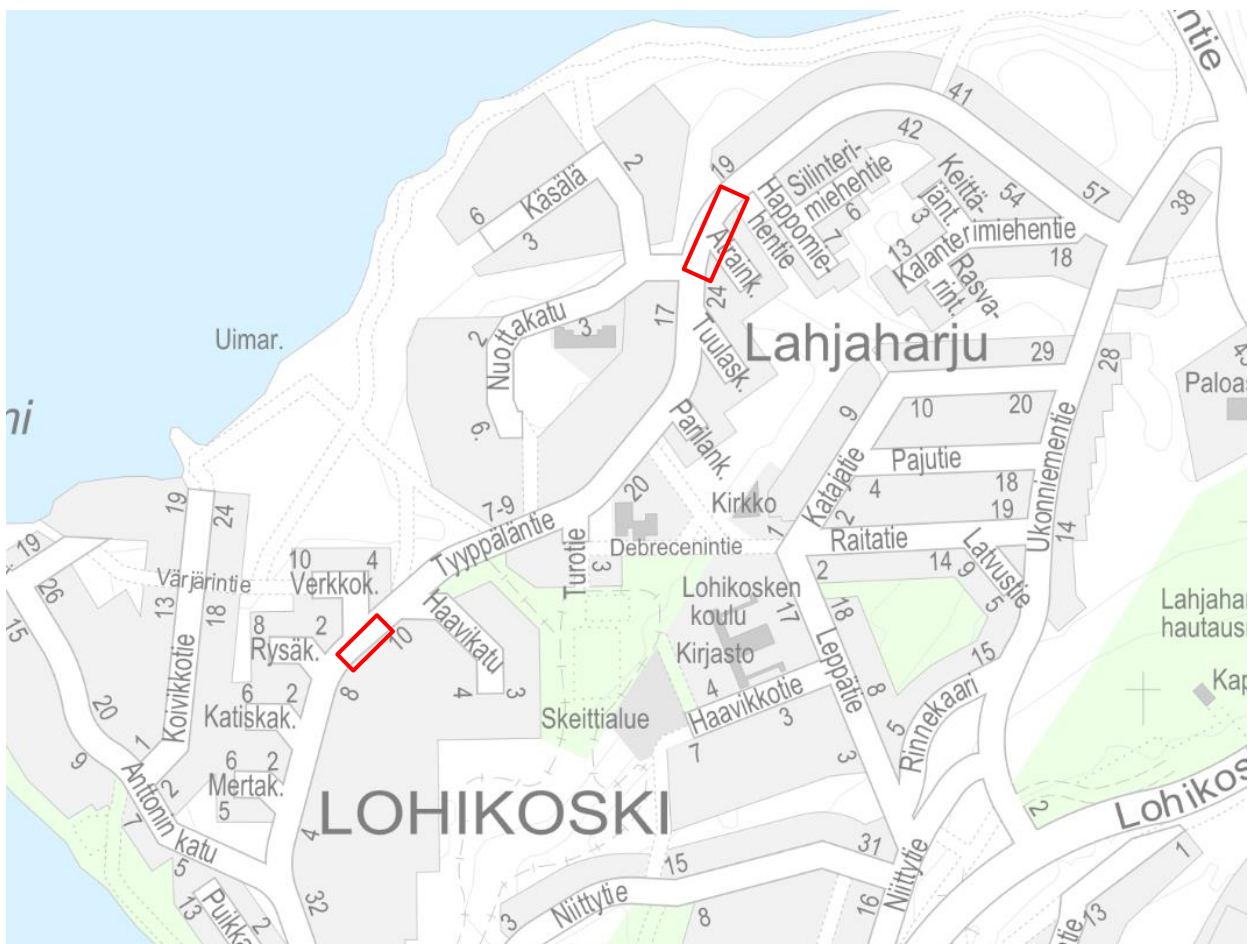

JYVÄSKYLÄN KAUPUNKI
Kaupunkirakennepalvelut
Liikenne- ja viheralueet

SIJAINNIPAIKKAKARTTA

LOHIKOSKI
TYYPPÄLÄNTIEN KATUTILAN JÄSENTELY VERKKOKATU 2 JA
NUOTTAKATU 2 –PYSÄKKIEN KOHDALLA

RAKENNUSSUUNNITELMA

TOUKOKUU 2021