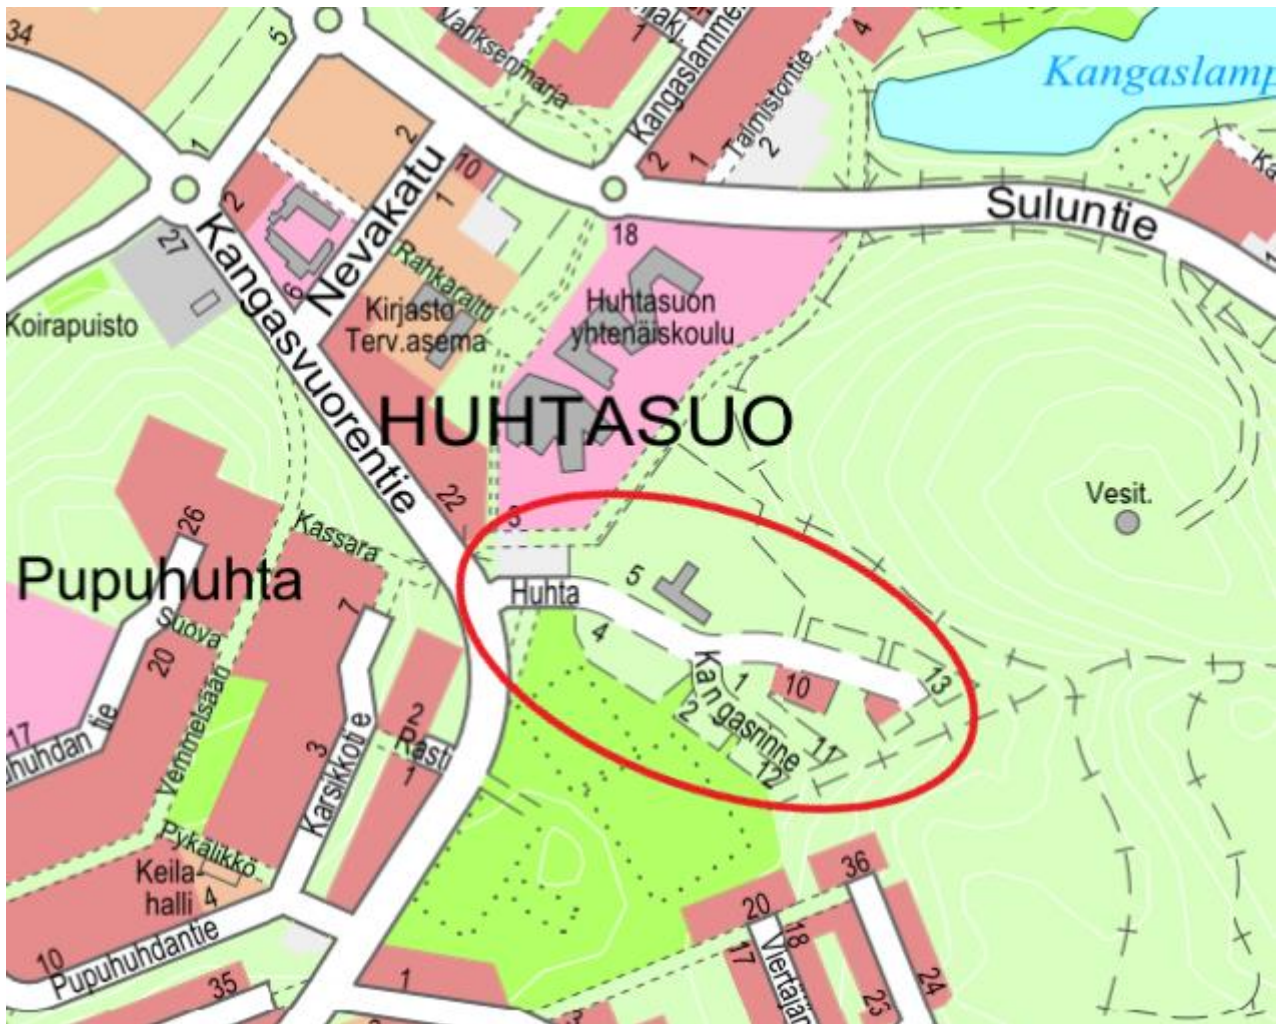

Jyväskylän kaupunki

Kaupunkirakenteen toimiala

Liikenne- ja viheralueet

SIJAINNITTEKARTTA

KANGASRINNE

KATUSUUNNITELMA

18.2.2020