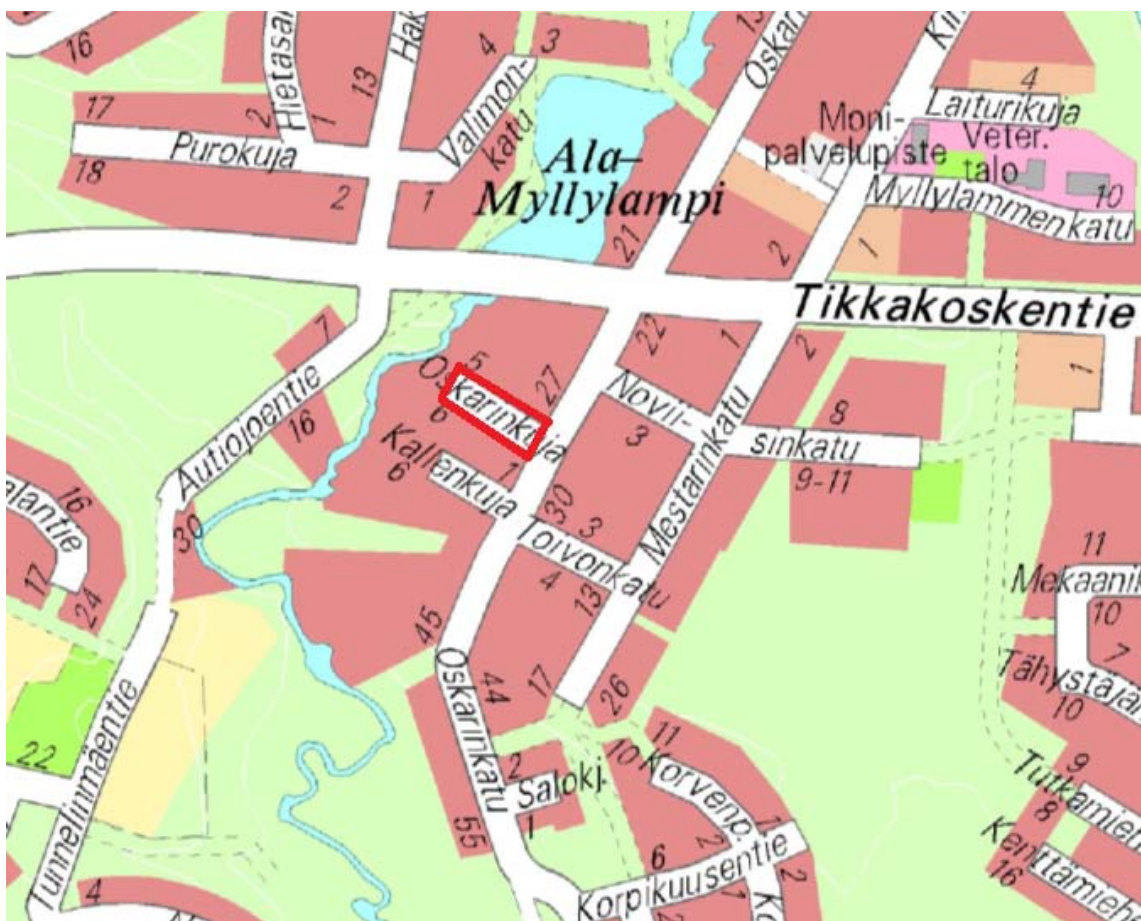

JYVÄSKYLÄN KAUPUNKI
Kaupunkirakenne
Liikenne- ja viheralueet

SIJAINNITPAIKKAKARTTA

TIKKA-MANNILA
OSKARINKUJA

KATU- JA VESIHUOLTOSUUNNITELMA
LIIKENTEENOHJAUSSUUNNITELMA

Helmikuu 2017