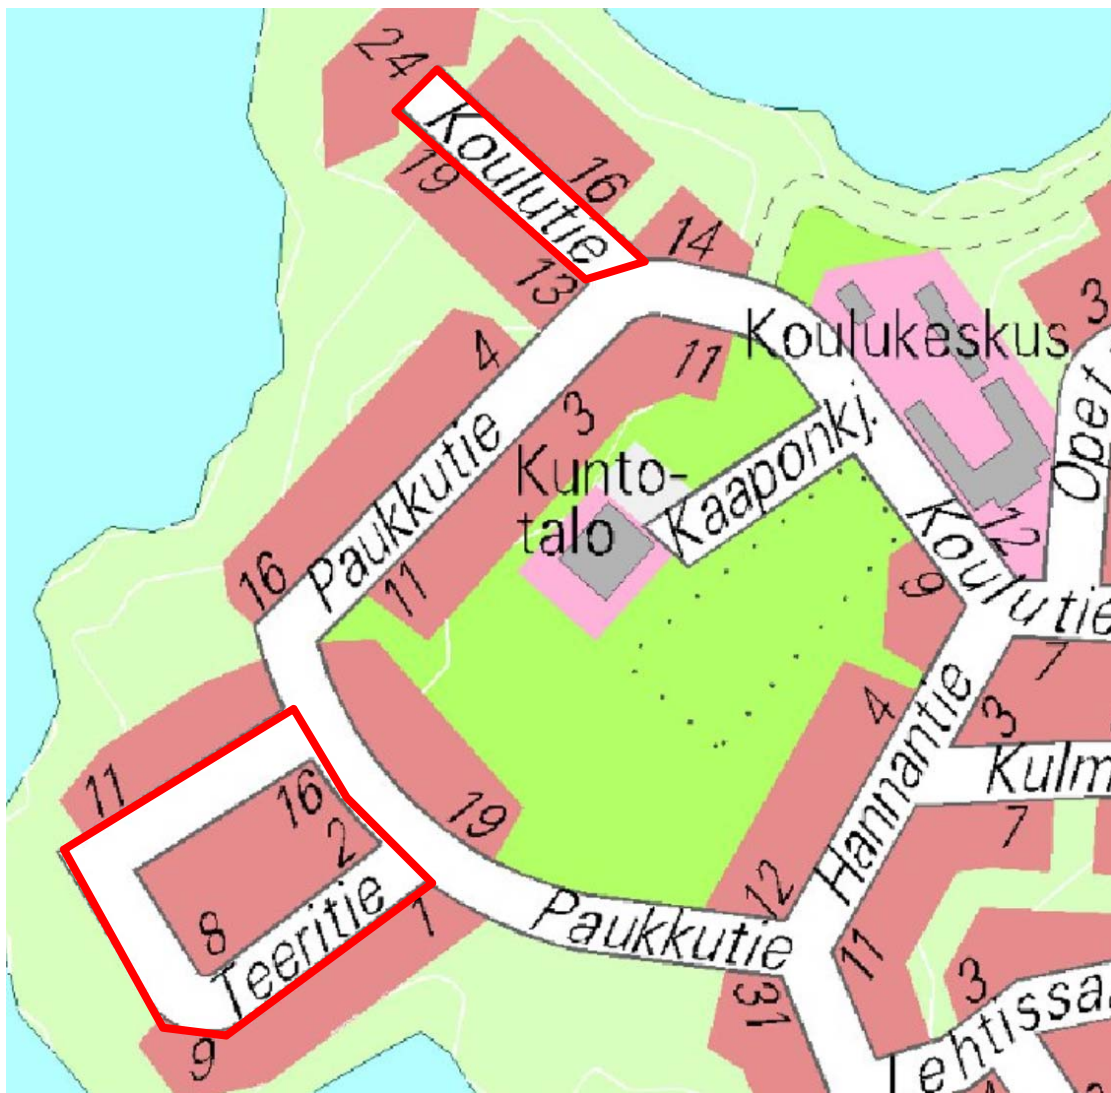

JYVÄSKYLÄN KAUPUNKI  
Kaupunkirakenne  
Liikenne- ja viheralueet

## SIJAIN TIPA I K K A K A R T T A

LEHTISAARI  
Koulutie ja Teeritie

KATU- JA VESIHUOLTOSUUNNITELMA  
LIIKENTEENOHJAUSSUUNNITELMA

Helmikuu 2017