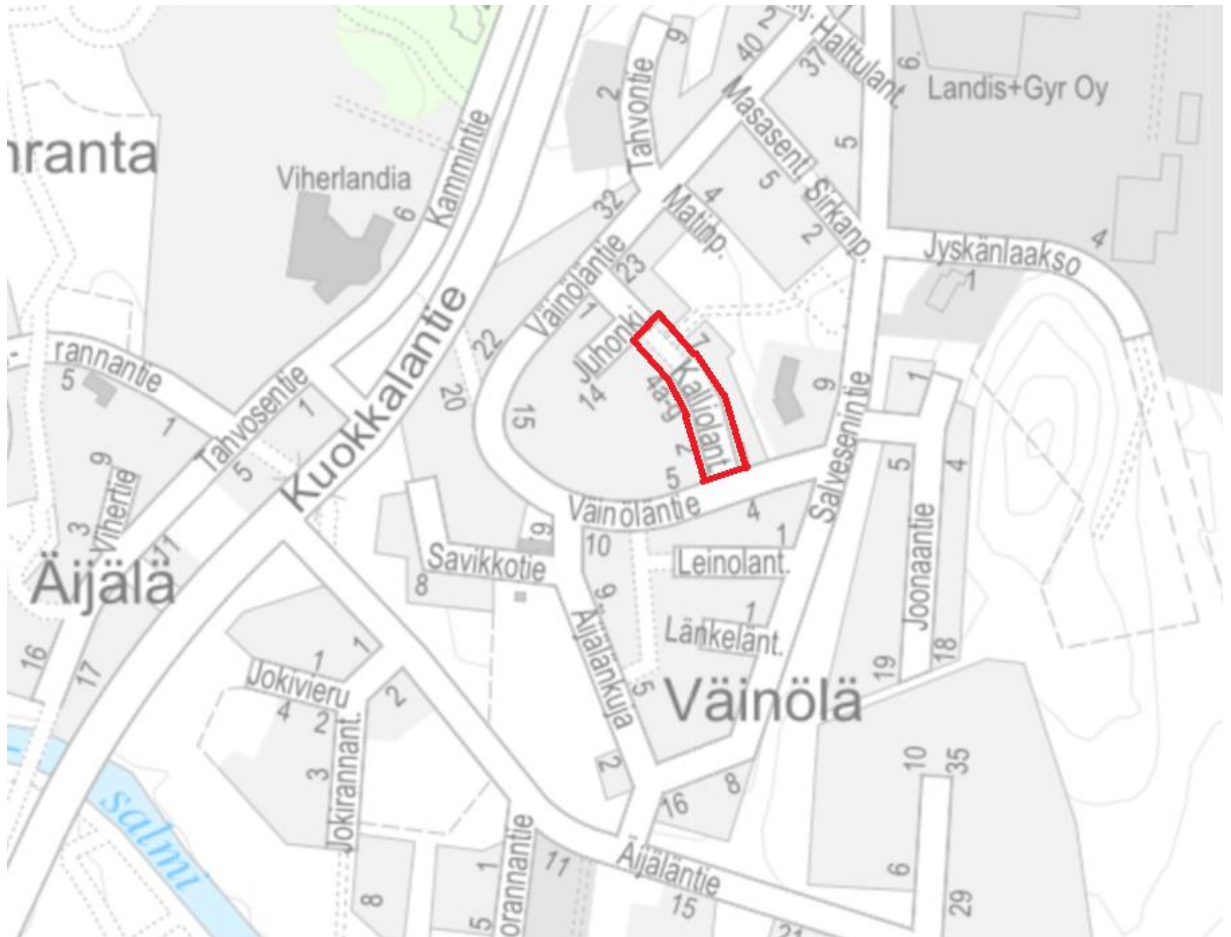

JYVÄSKYLÄN KAUPUNKI
Kaupunkirakennepalvelut
Liikenne- ja viheralueet

SIJAINNIPAIKKAKARTTA

VÄINÖLÄ
KALLIOLANTIEN JA JUHONKUJAN KATUSANEERAUS

KATUSUUNNITELMA

HUHTIKUU 2020