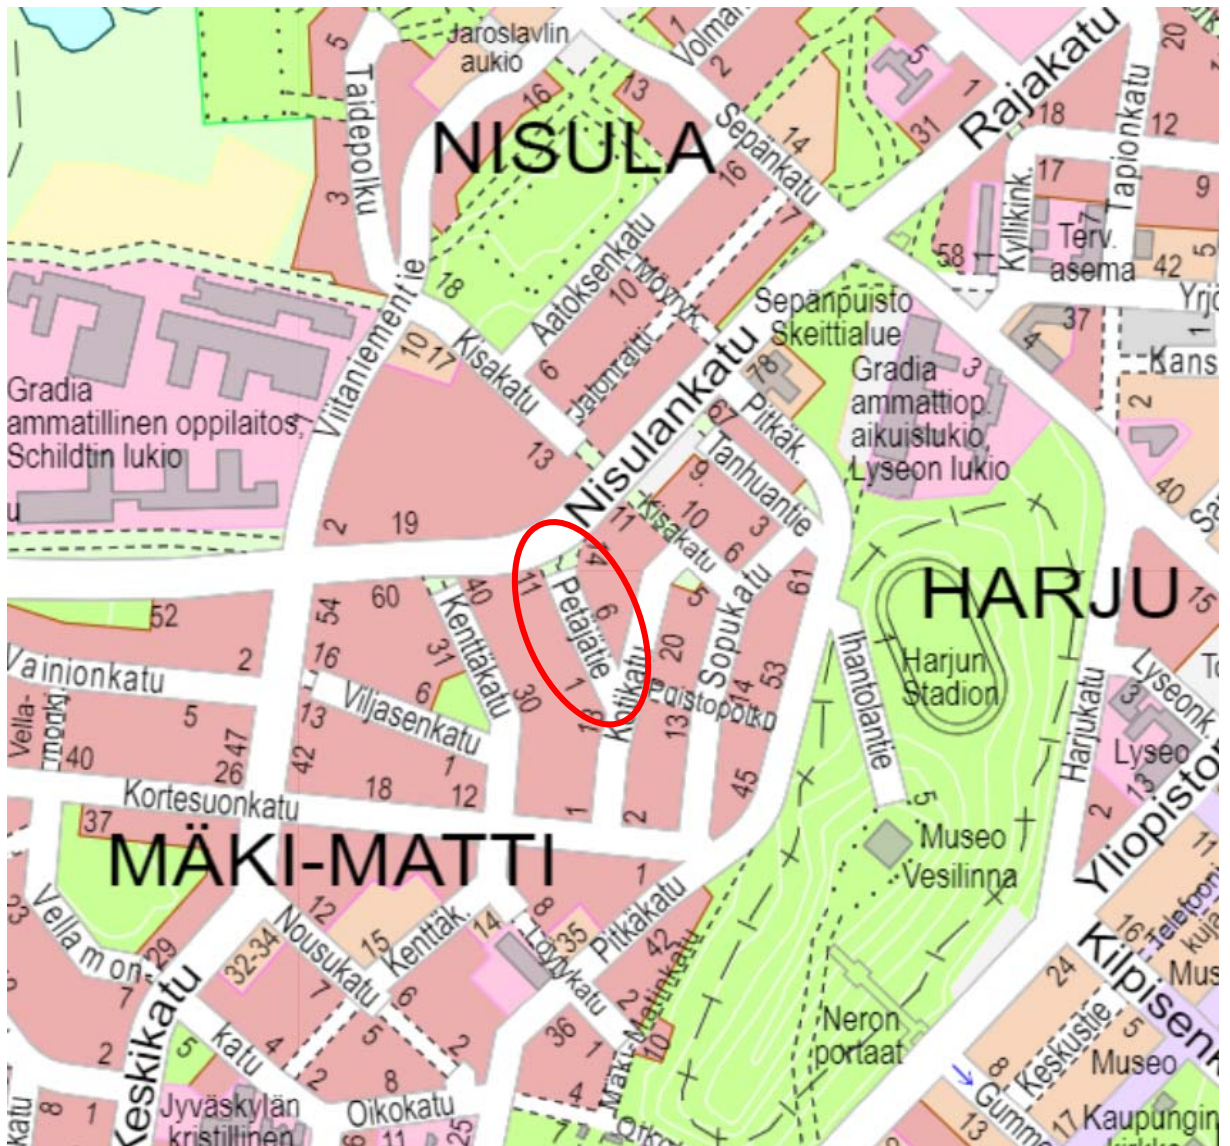

JYVÄSKYLÄN KAUPUNKI
Kaupunkirakennepalvelut
Liikenne- ja viheralueet

SIJAINNITPAIKKAKARTTA

PETÄJÄTIE
Mäki-Matti
Jyväskylä

KATU- JA VESIHUOLTOSUUNNITELMA

Marraskuu 2020