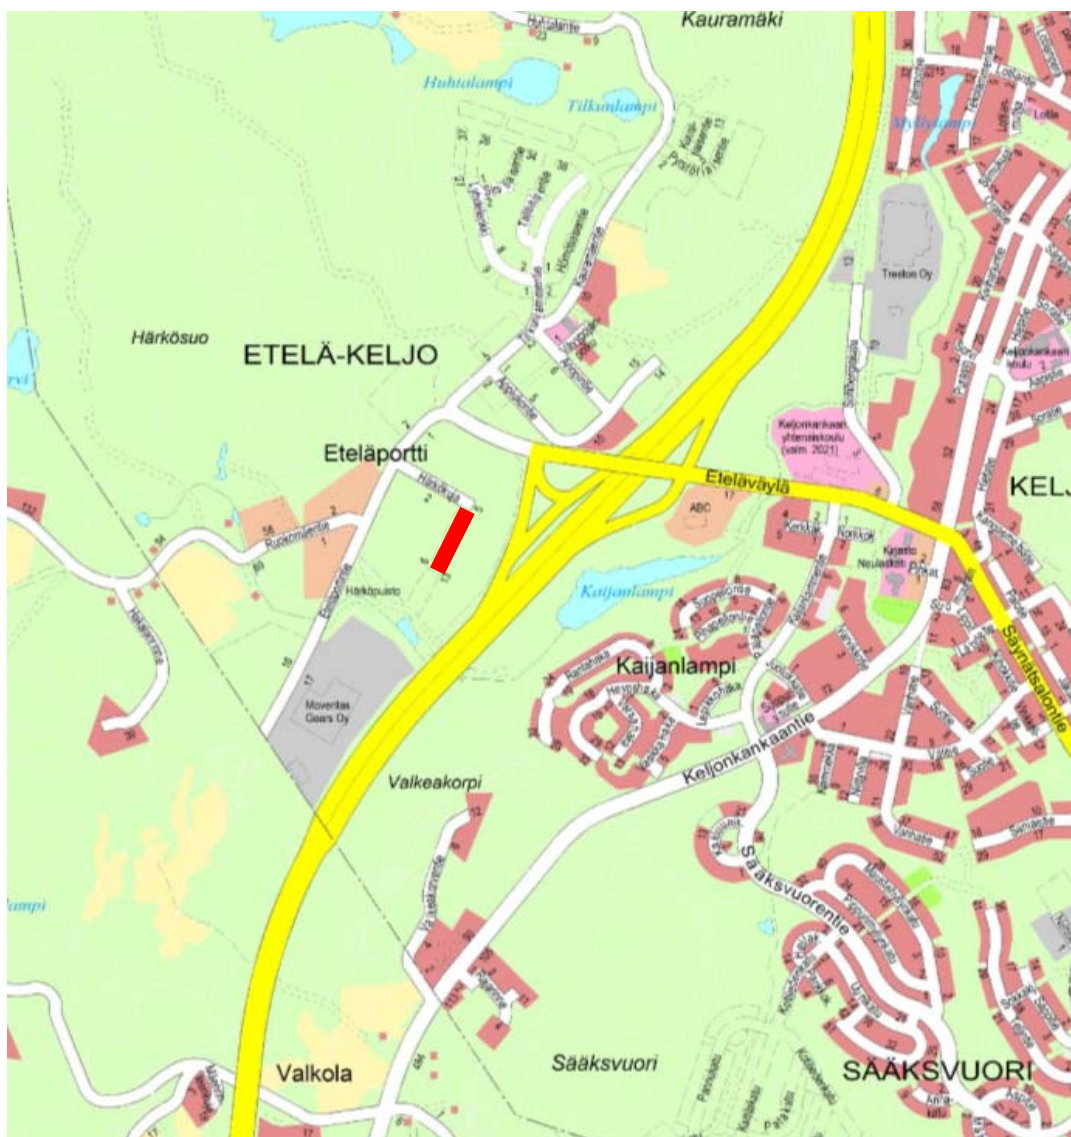

JYVÄSKYLÄN KAUPUNKI
Kaupunkirakenteen toimiala
Liikenne- ja viheralueet

SIJAINNIPAIKKAKARTTA

Härkökuja, vaihe 2
ETELÄPORTTI
JYVÄSKYLÄ

KATU- JA VESIHUOLTOSUUNNITELMA LIIKENTEENOHJAUSSUUNNITELMA

Marraskuu 2019