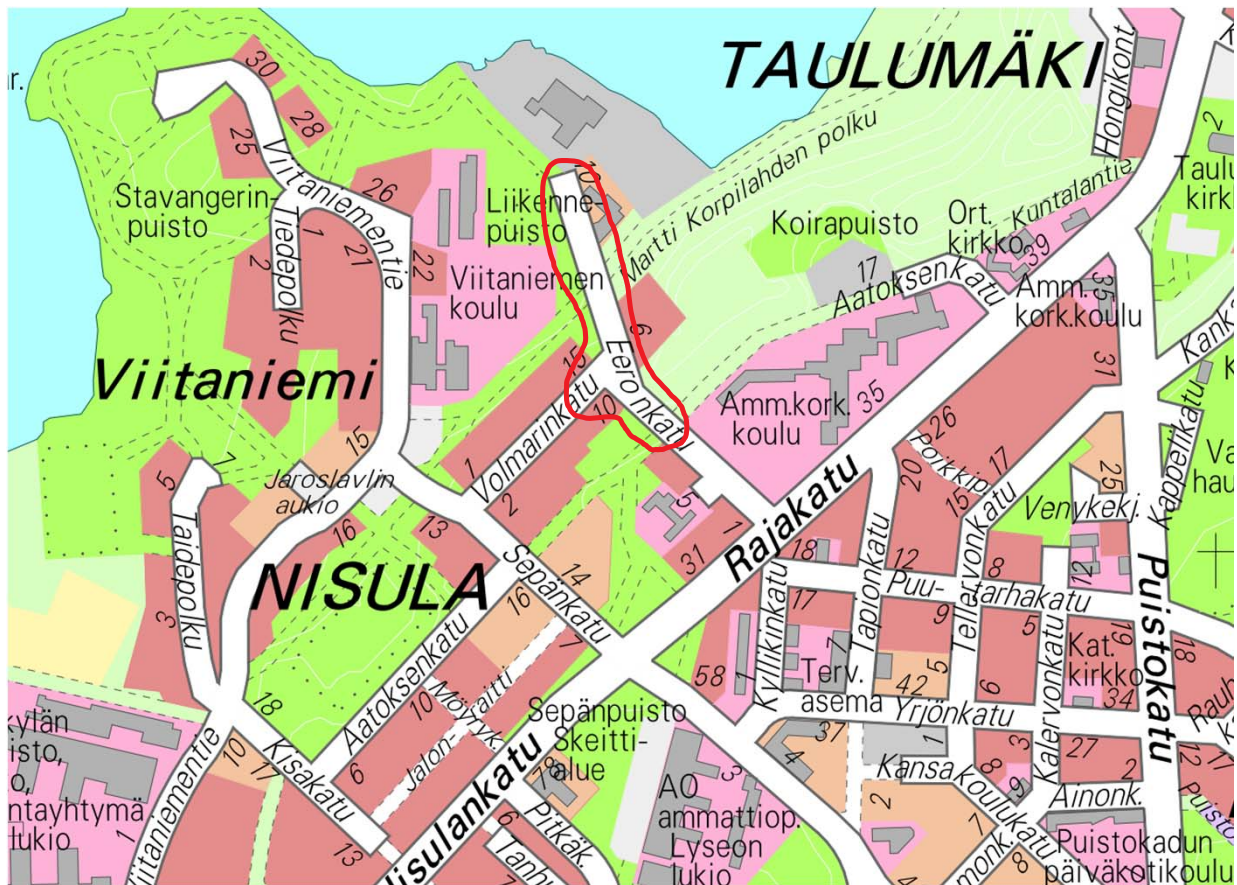

JYVÄSKYLÄN KAUPUNKI
Kaupunkirakenteen toimiala
Liikenne- ja viheralueet

SIJAINNITTEKARTTA

EERONKADUN SANEERAUS
VÄLILLÄ AATOKSENKATU - VESILAITOS

KATUSUUNNITELMA

Huhtikuu 2017