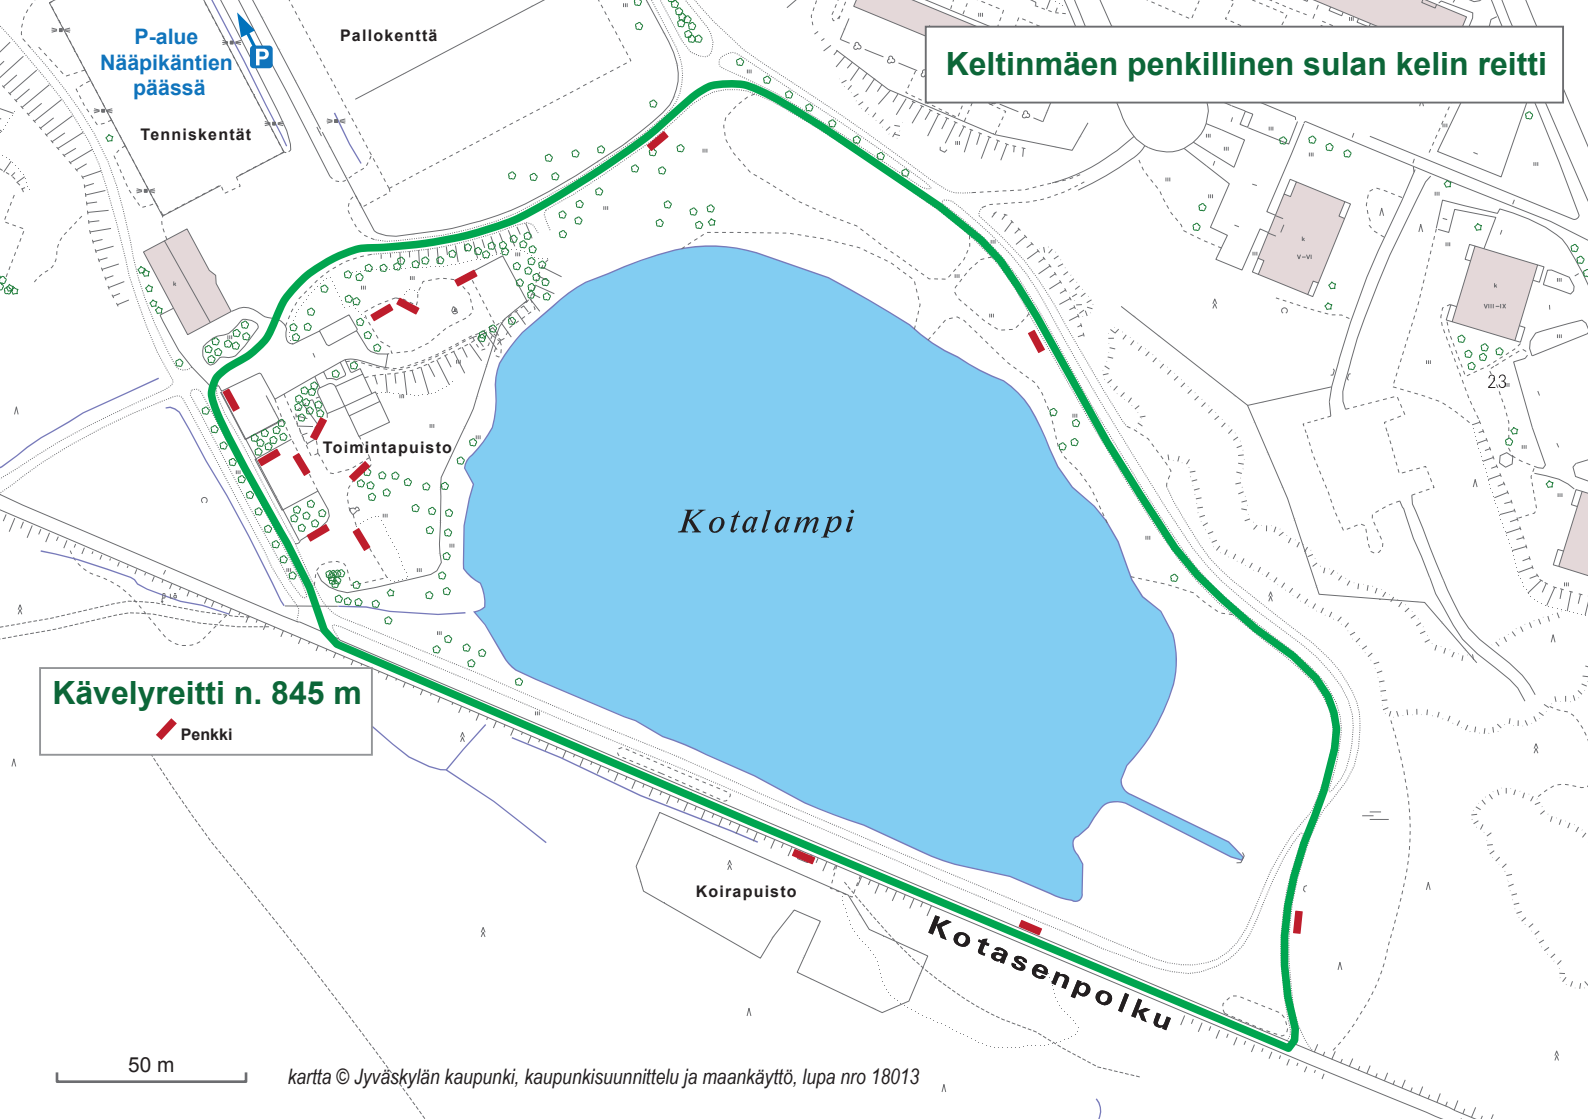

Keltinmäen penkillinen sulan kelin reitti

Kävelyreitti n. 845 m

 Penkki

50 m