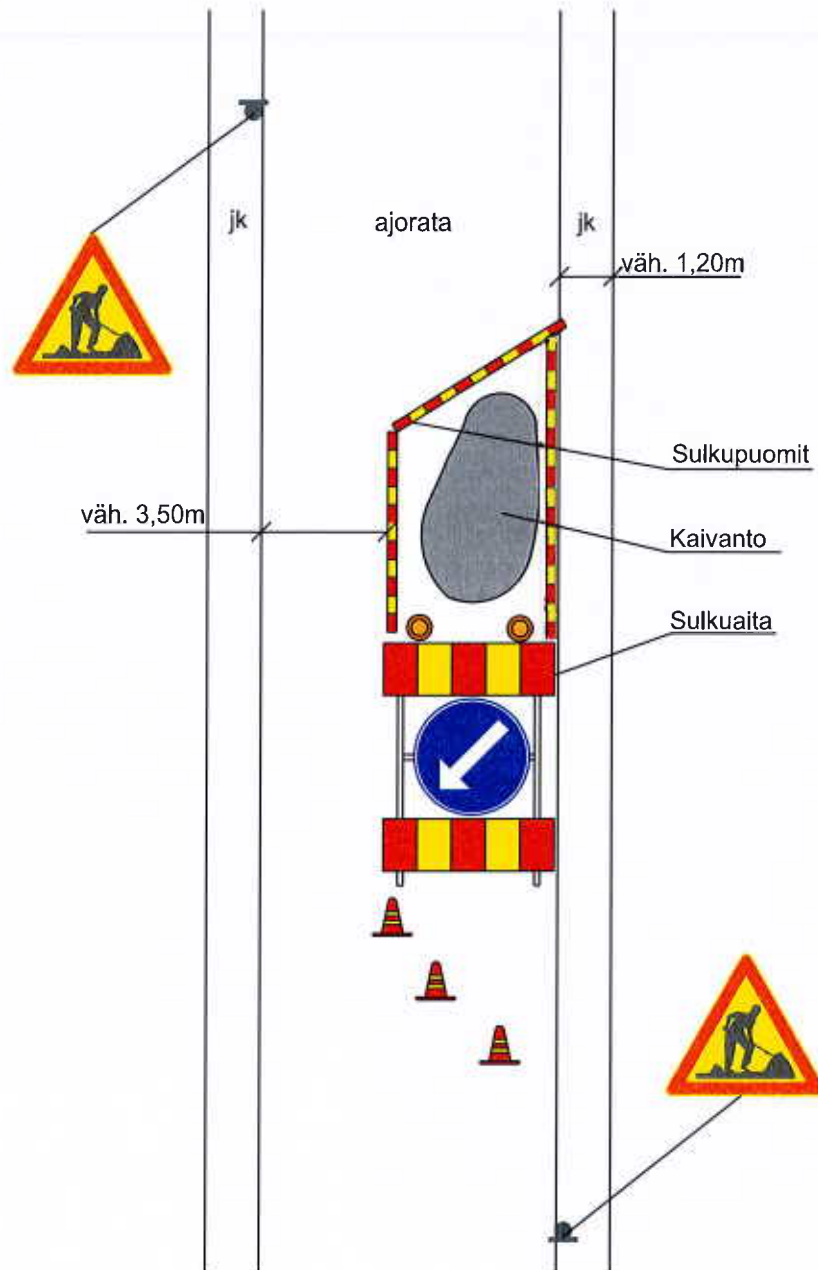

PERIAATEKUVA 5

Työmaa ajoradalla.

jk=jalkakäytävä

Sulkupuomeissa huomioväritys sekä pimeän aikana heijastimet ja keltaiset varoitusvilkut.