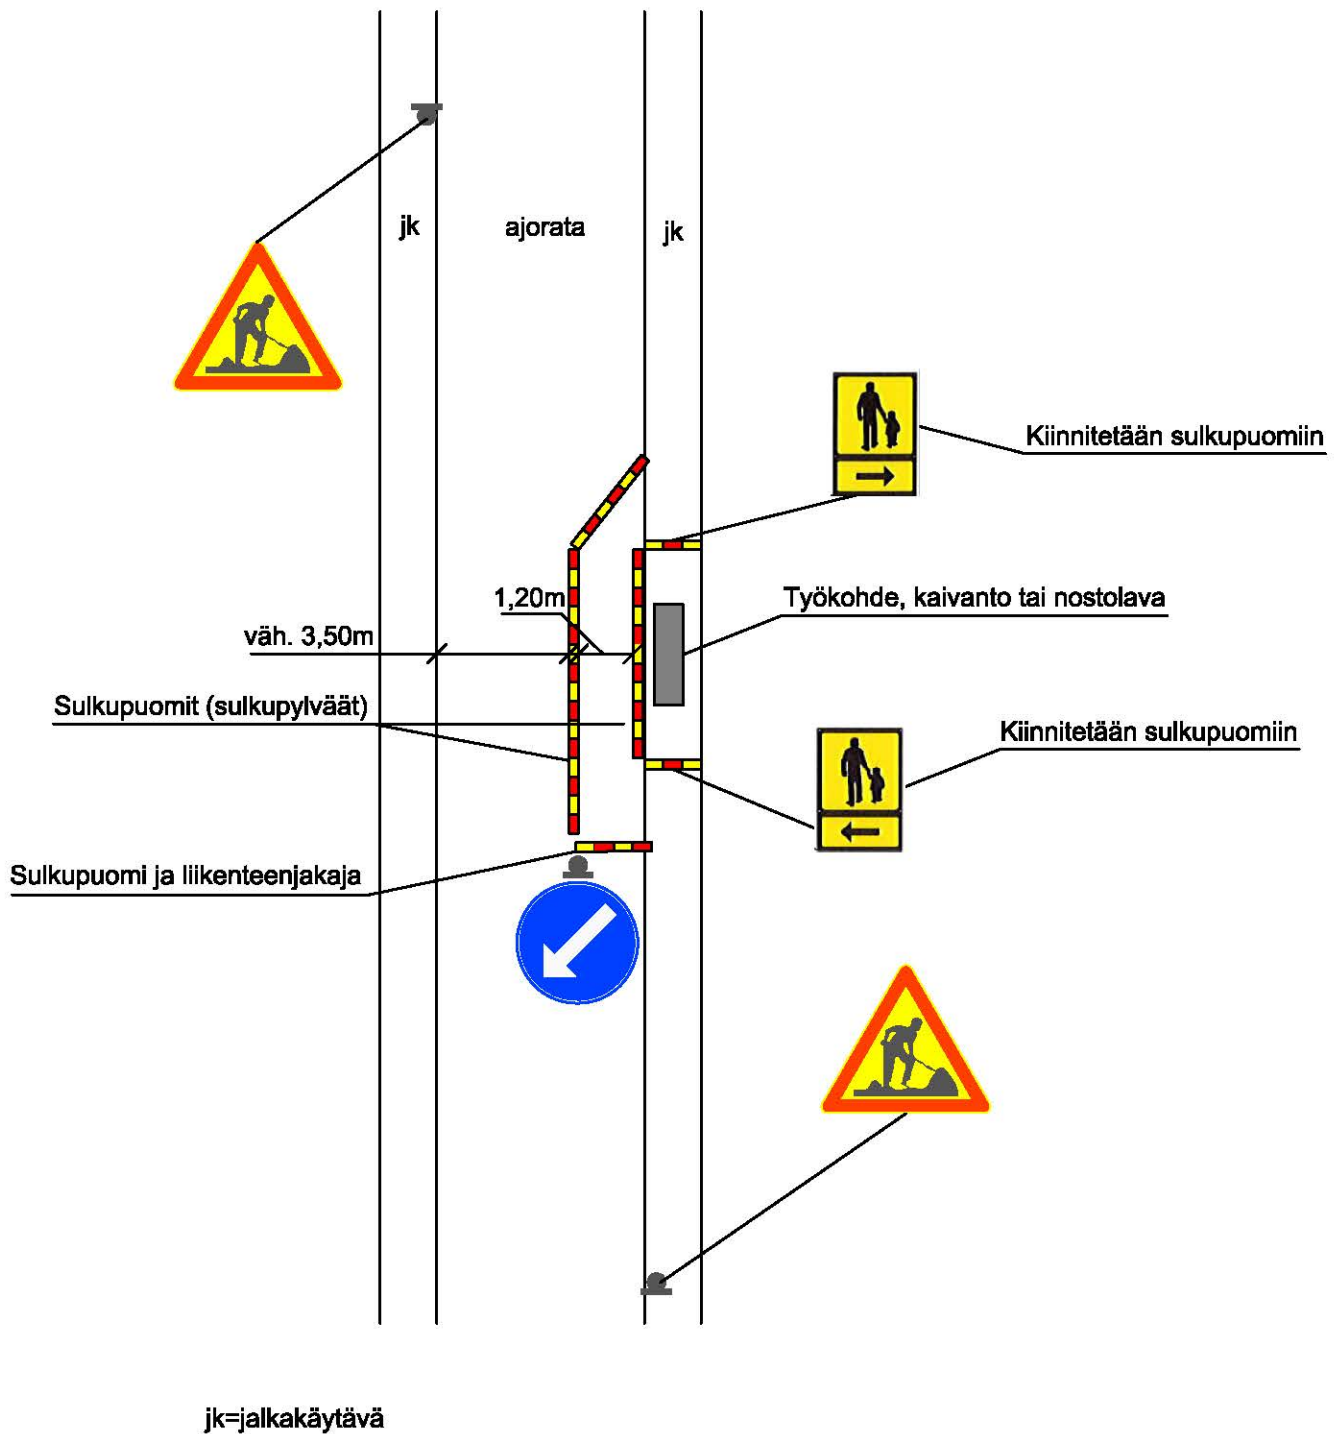

PERIAATEKUVA 4

Työmaa jalkakäytävällä.
Jalankulkuopastus ajoradan
kautta.

Sulkupuomeissa huomioväritys sekä pimeän aikana heijastimet ja keltaiset varoitusvilkut.