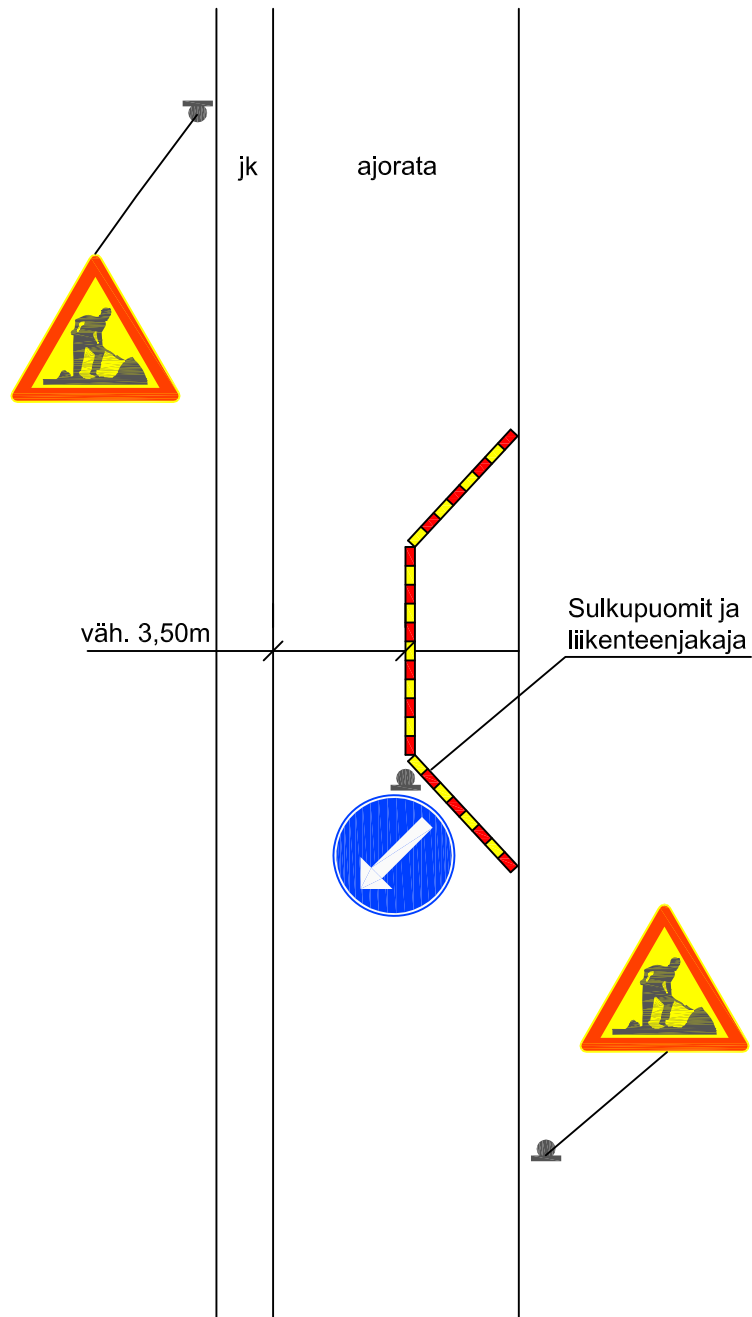

PERIAATEKUVA 1

Työmaa ajoradalla.

jk=jalkakäytävä

Sulkupuomeissa huomioväritys sekä pimeän aikana heijastimet ja keltaiset varoitusvilkut.