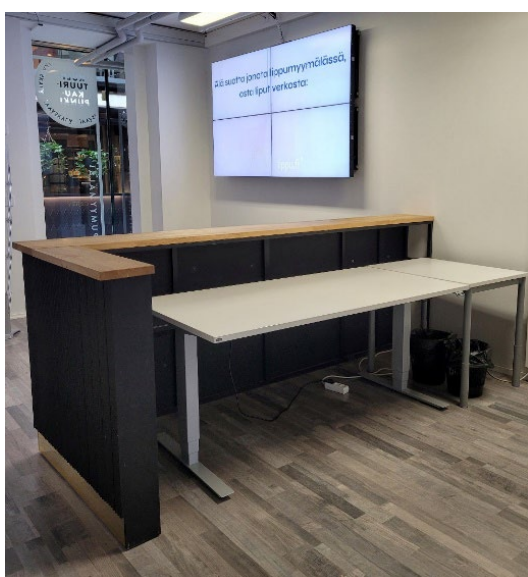

Työpöytä

- sähköinen työpöytä, joka nousee esim. tiskin tasoon
- pikkupöytä helposti siirrettävänä lisätasona