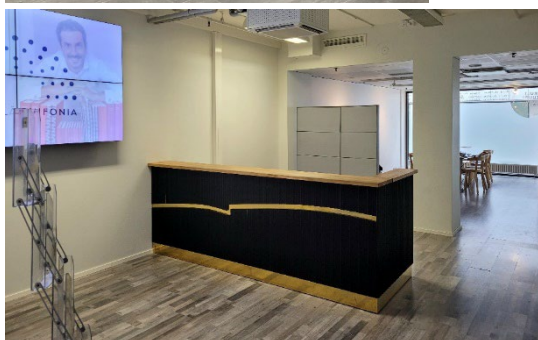

Julkisivu Verson raitille

- lasiliukuovi, jossa munalukko oikeassa alakulmassa

Näkymä lasiovelta

- toimistoseinäke on helposti siirrettävissä
- tiskin alueen voi muuttaa myös avoalueeksi irrottamalla sivutaso ja siirtämällä kokonaisuus seinävarteen