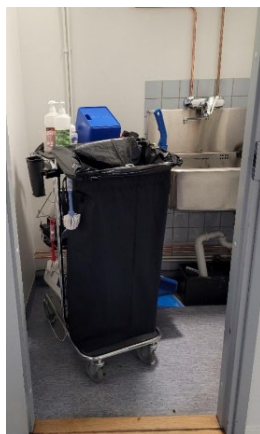

Siivouskomero

- ylläpitosiivoukseen siivousvälineet
- Tilassa ei ole varastotilaa.
- Tarvittaessa "katseelta pois" tilaa voi neuvotella Annan kanssa ja kärryjen siirrolla väliaikaisesti toiseen tilaan.