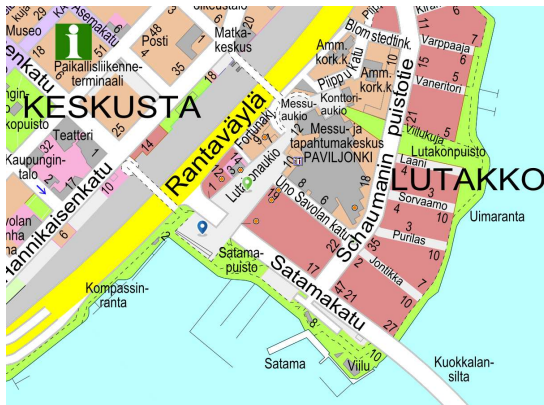

Hakemuksen liite Lutakonaukion anniskelualueet, Jyväskylä

1. Lutakonaukion sijainti, Satamakatu 3
2. Jyväskylän kaupungin maanomistuskartta (maa-alueen omistus/hallintaoikeus)
3. Lutakonaukion anniskelualueet 1–6 kartalla

1. Lutakonaukion sijainti, Satamakatu 3

2. Jyväskylän kaupungin maanomistuskartta (maa-alueen omistus/hallintaoikeus)

Maanomistuskartan merkien selitys:

- Kaupungin omistama kiinteistö
- Kaupungin omistama kiinteistö, vuokrattu
- Kaupungin osaoistus
- Kaupungin omistama kiinteistö, varattu
- Kaupungin omistama kiinteistö, alustava varaus
- Tilapalvelun hallinnoima kiinteistö
- Muiden kuin kaupungin omistama kiinteistö
- Senaatti-kiinteistöjen omistama kiinteistö
- Ratahallintokeskuksen omistama kiinteistö
- Kaupunki vuokralaisena
- ELY:n Liikennevastaalueen omistus

4. Lutakonaukion anniskelualueet 1–6 kartalla