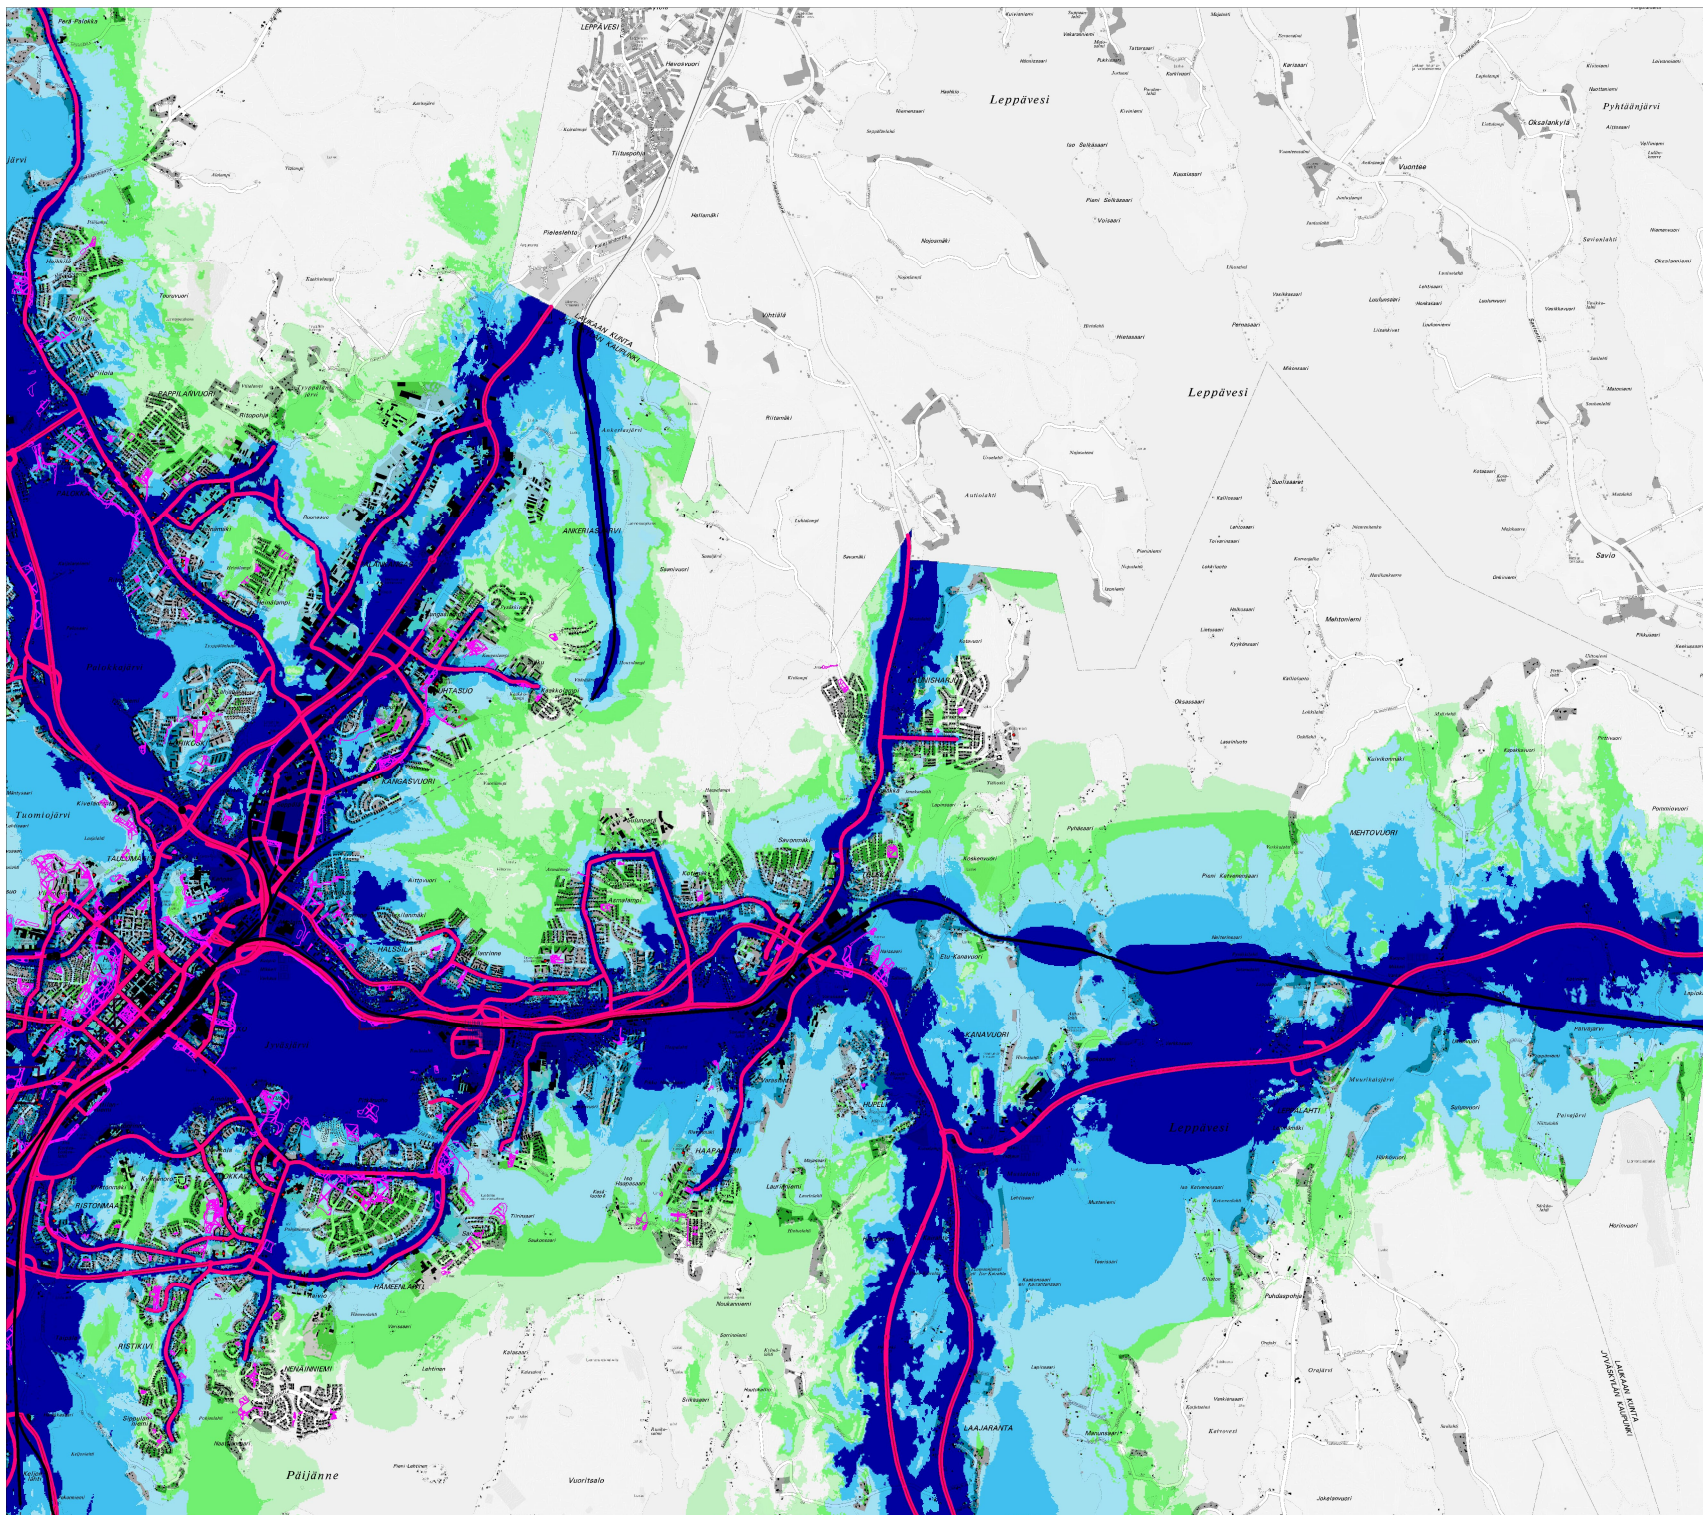

JYVÄSKYLÄN KAUPUNGIN MELUNTORJUNNAN TOIMINTASUUNNITELMA

HILJAISET ALUEET
Kartta 3/6

Päiväajan keskiäänitaso
L_{Aeq} 07-22 [dB]
Tie- ja rauteliikenne

Lentomelualue
 Puistoalue

Taustakartta:
Jyväskylän opaskartta
03/2017

Mittakaava 1: 75 000

WSP Finland Oy
17.10.2023