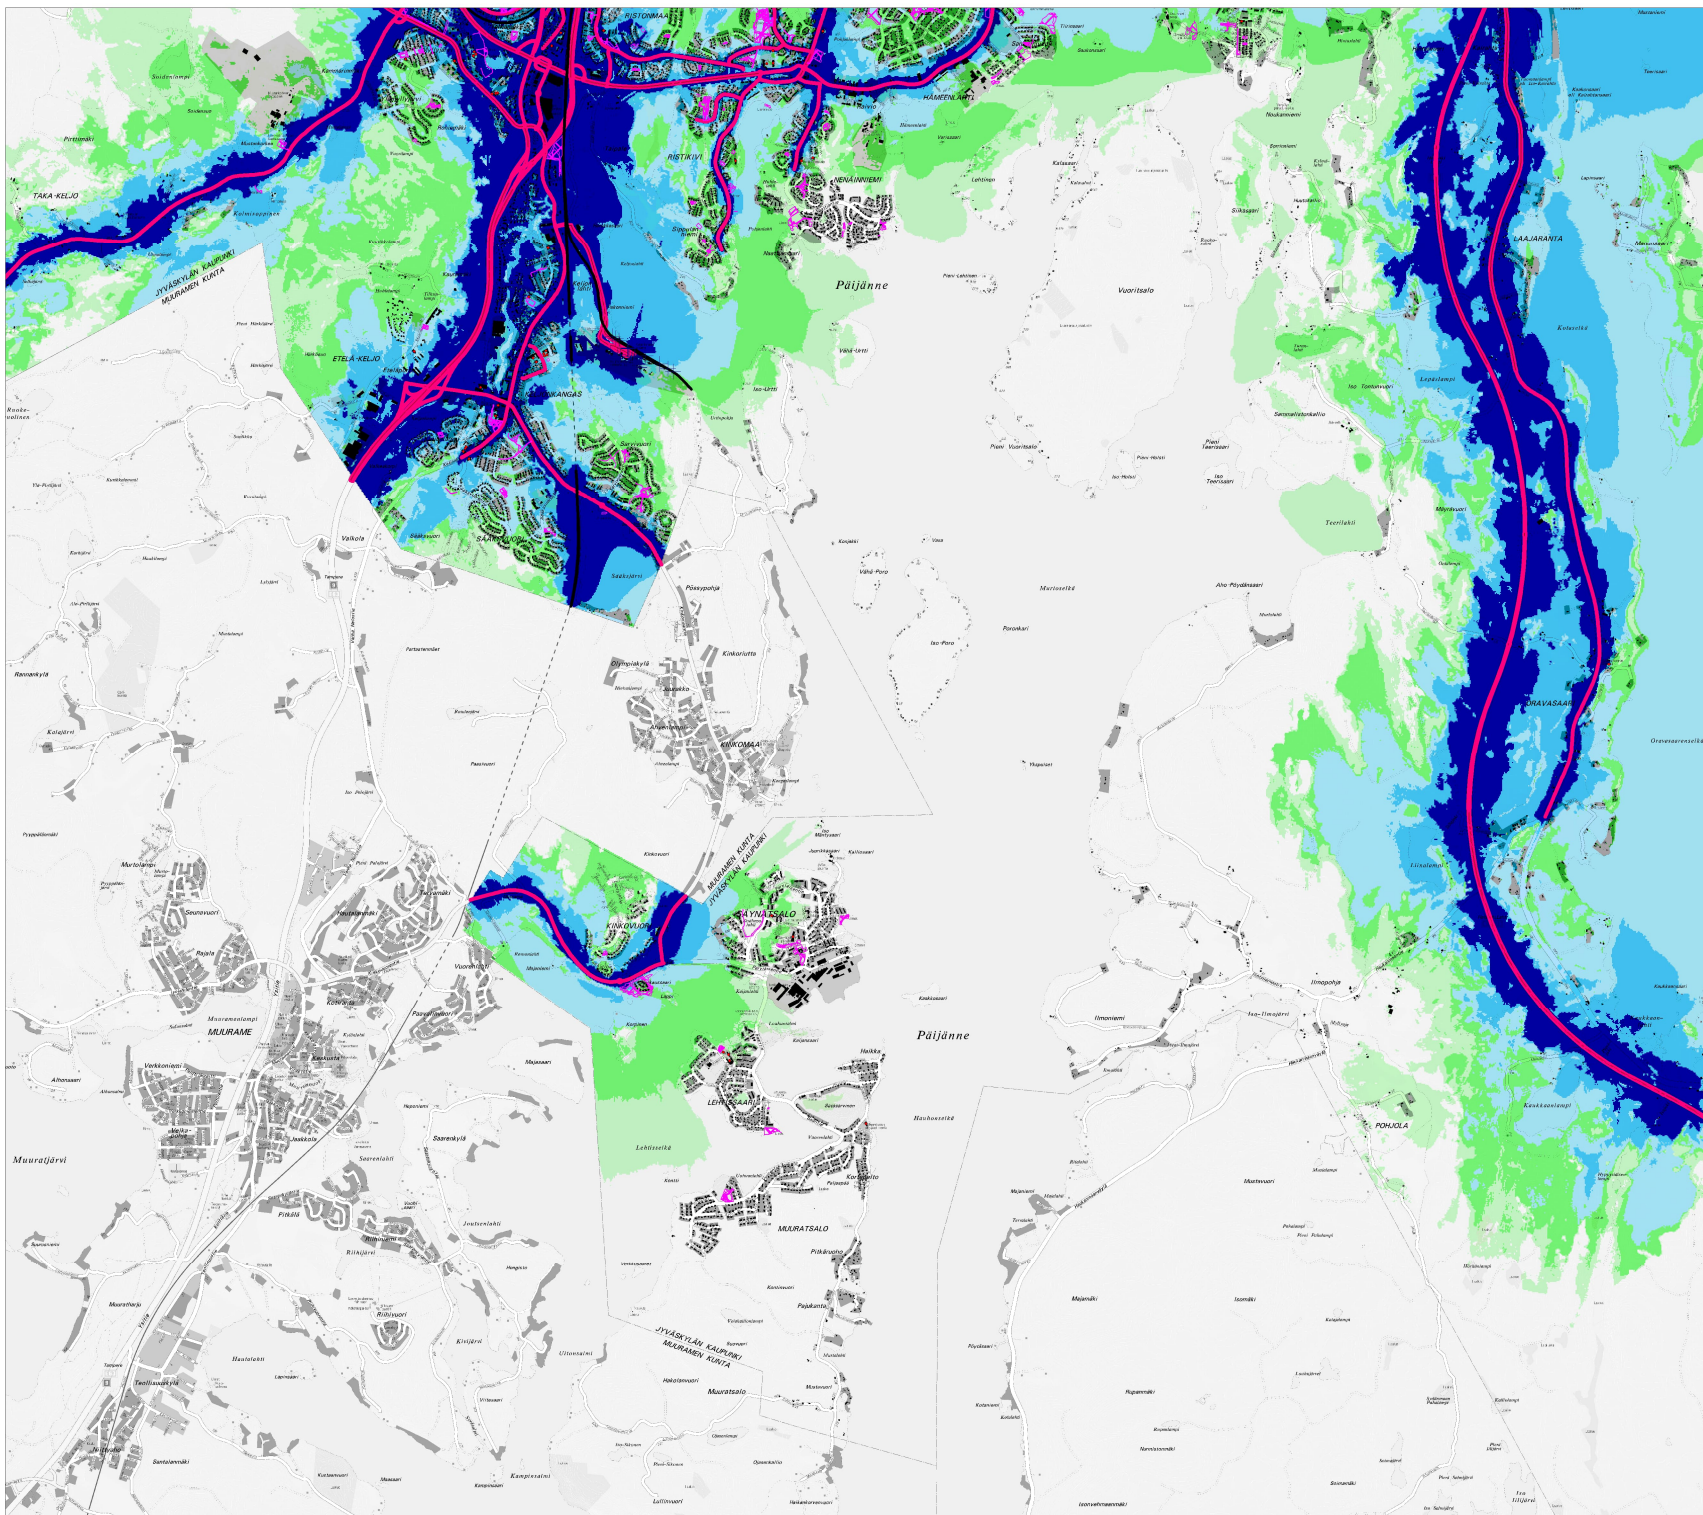

JYVÄSKYLÄN KAUPUNGIN MELUNTORJUNNAN TOIMINTASUUNNITELMA

HILJAISET ALUEET
Kartta 4/6

Päivääjan keskiäänitaso
L_{Aeq} 07-22 [dB]
Tie- ja rauteliikenne

Lentomelualue
 Puistoalue

Taustakartta:
Jyväskylän opaskartta
03/2017

Mittakaava 1: 75 000

WSP Finland Oy
17.10.2023