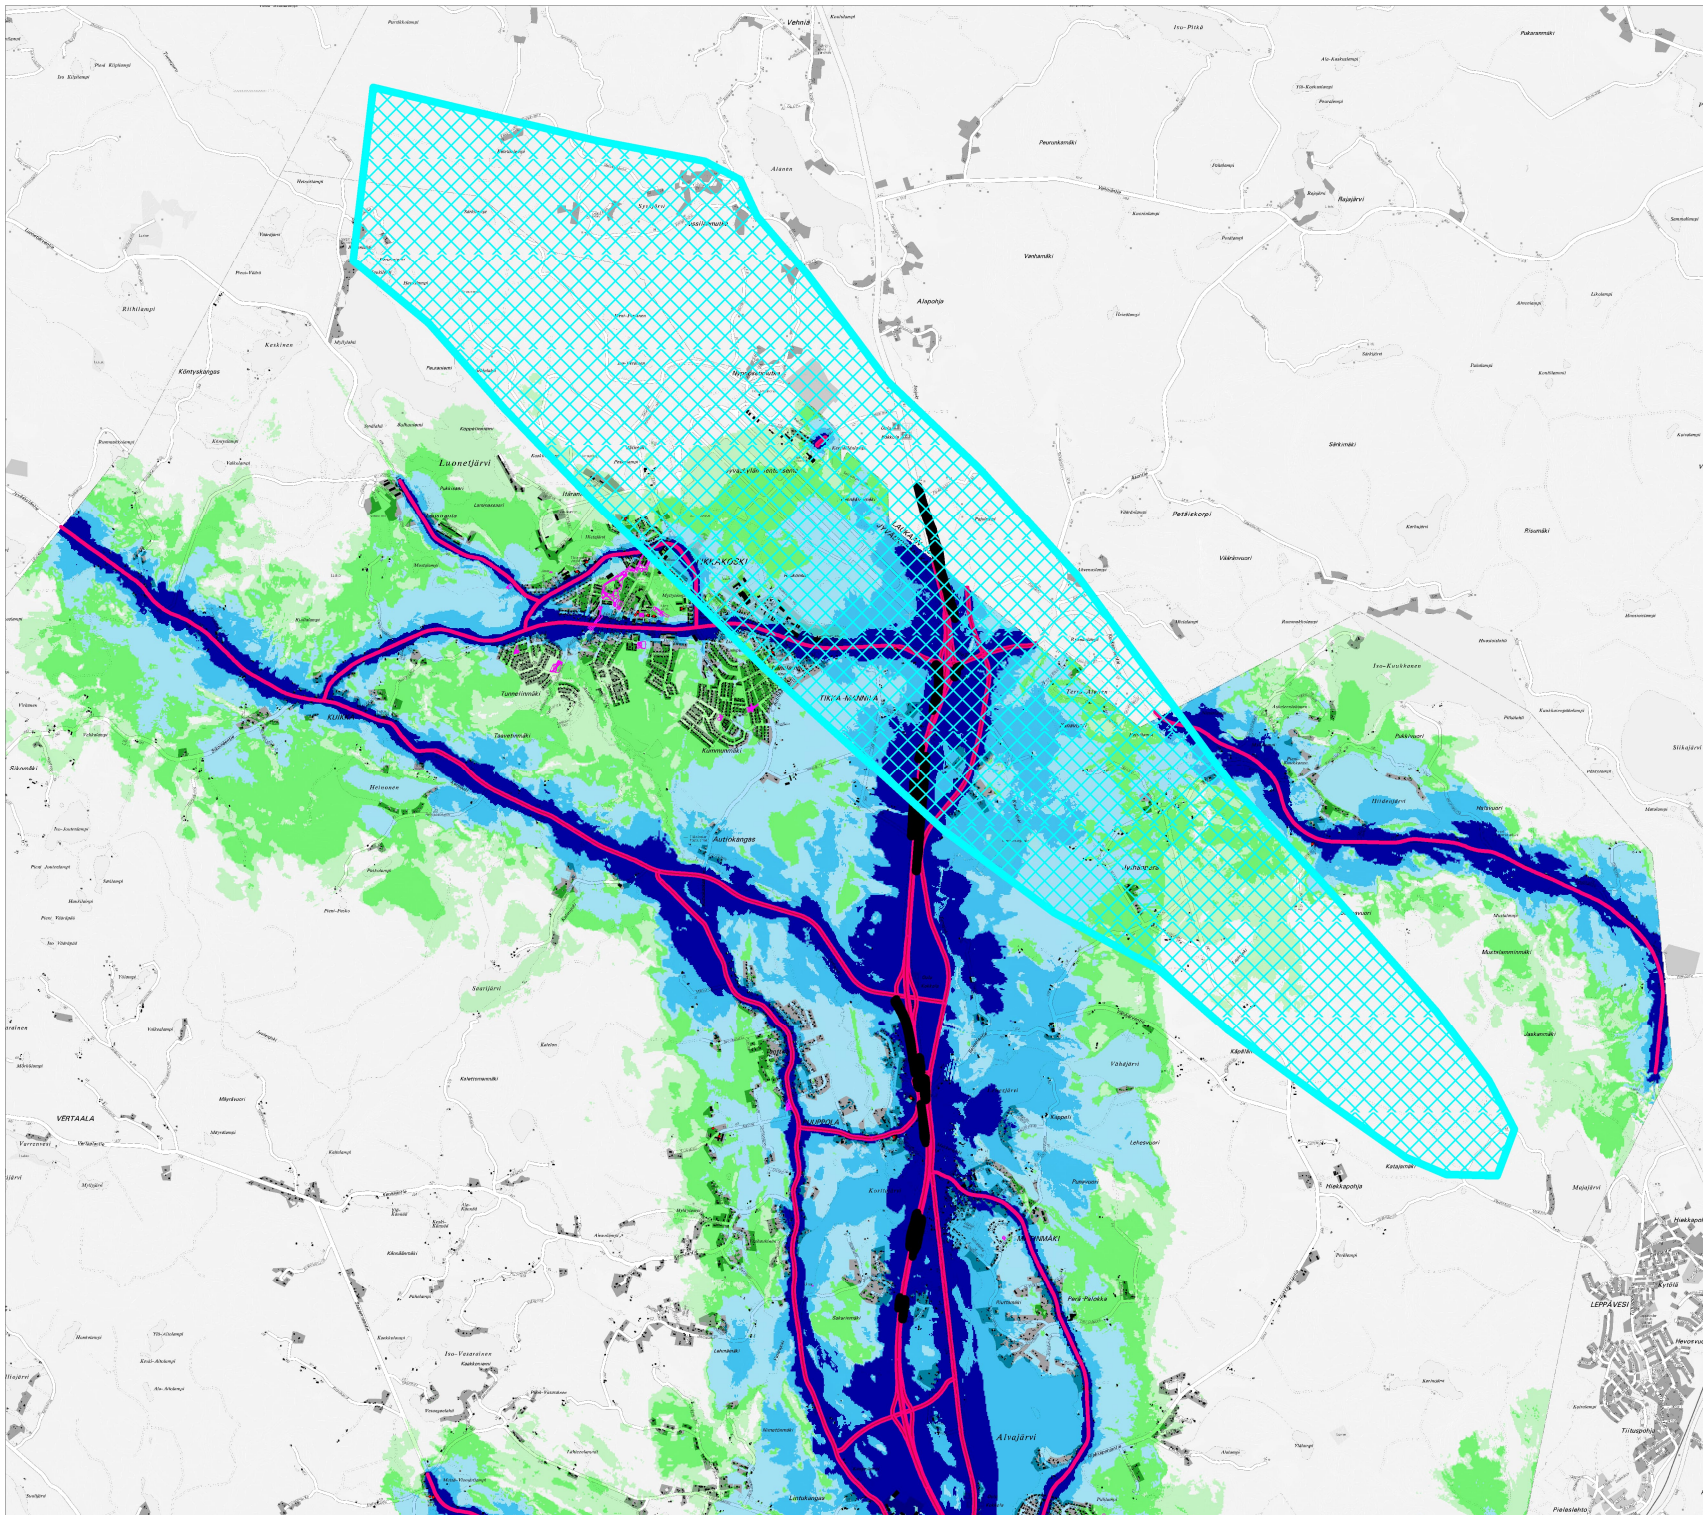

# JYVÄSKYLÄN KAUPUNGIN MELUNTORJUNNAN TOIMINTASUUNNITELMA

HILJAISET ALUEET  
Kartta 1/6

Päiväajan keskiäänitaso  
L<sub>Aeq</sub> 07-22 [dB]  
Tie- ja rauteliikenne

 Lentomelualue  
 Puistoalue

Taustakartta:  
Jyväskylän opaskartta  
03/2017

# JYVÄSKYLÄN KAUPUNGIN MELUNTORJUNNAN TOIMINTASUUNNITELMA

HILJAISET ALUEET  
Kartta 2/6

Päiväajan keskiäänitaso  
LAeq 07-22 [dB]  
Tie- ja rauteliikenne

 Lentomelualue  
 Puistoalue

Taustakartta:  
Jyväskylän opaskartta  
03/2017