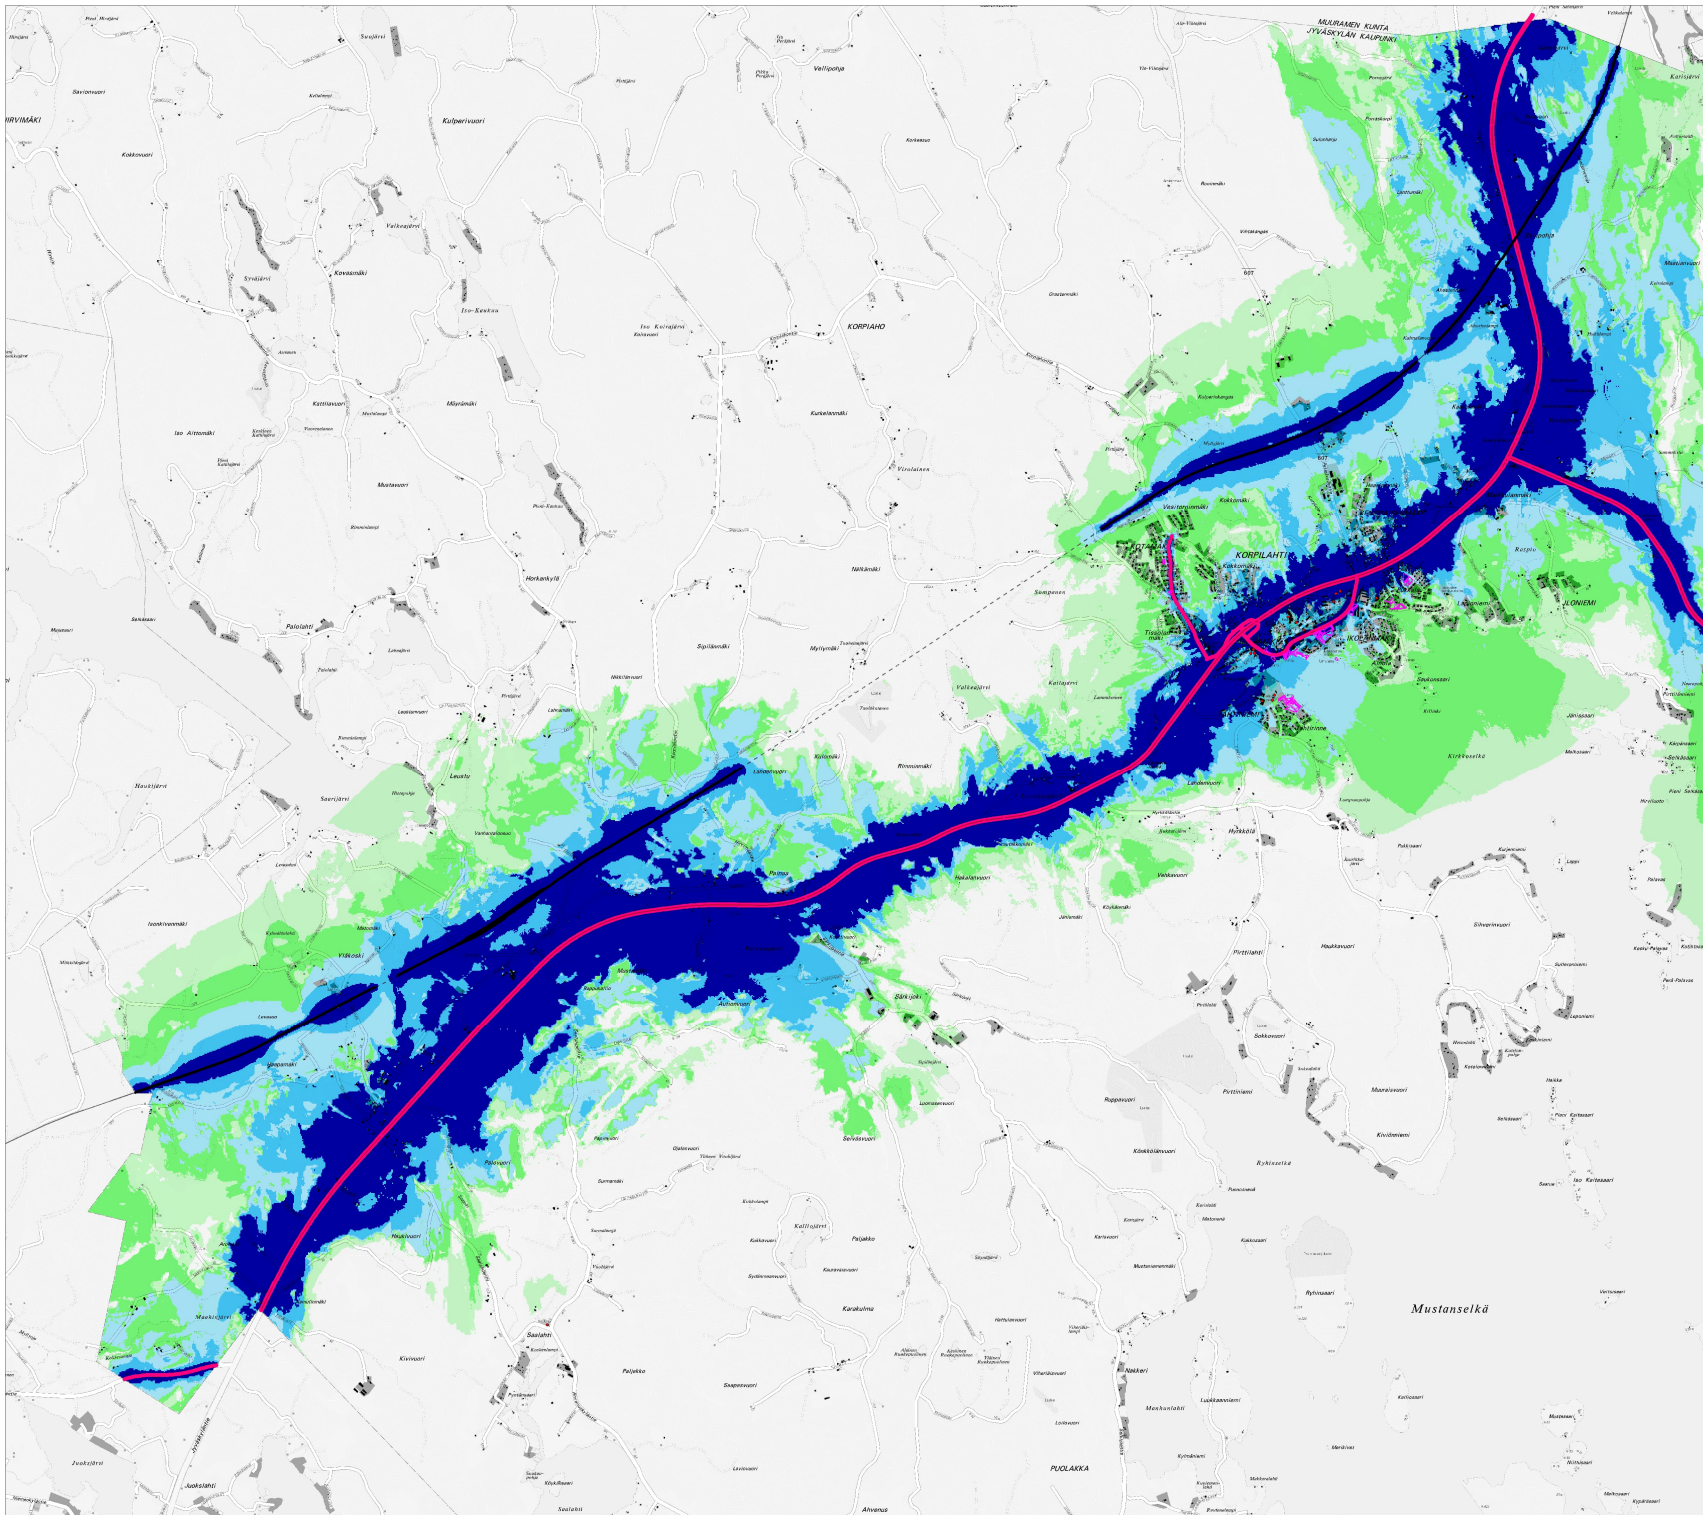

JYVÄSKYLÄN KAUPUNGIN MELUNTORJUNNAN TOIMINTASUUNNITELMA

HILJAISET ALUEET
Kartta 5/6

Päiväajan keskiäänitaso
LAeq 07-22 [dB]
Tie- ja rauteliikenne

Lentomelualue
 Puistoalue

Taustakartta:
Jyväskylän opaskartta
03/2017

Mittakaava 1: 75 000

WSP Finland Oy
17.10.2023