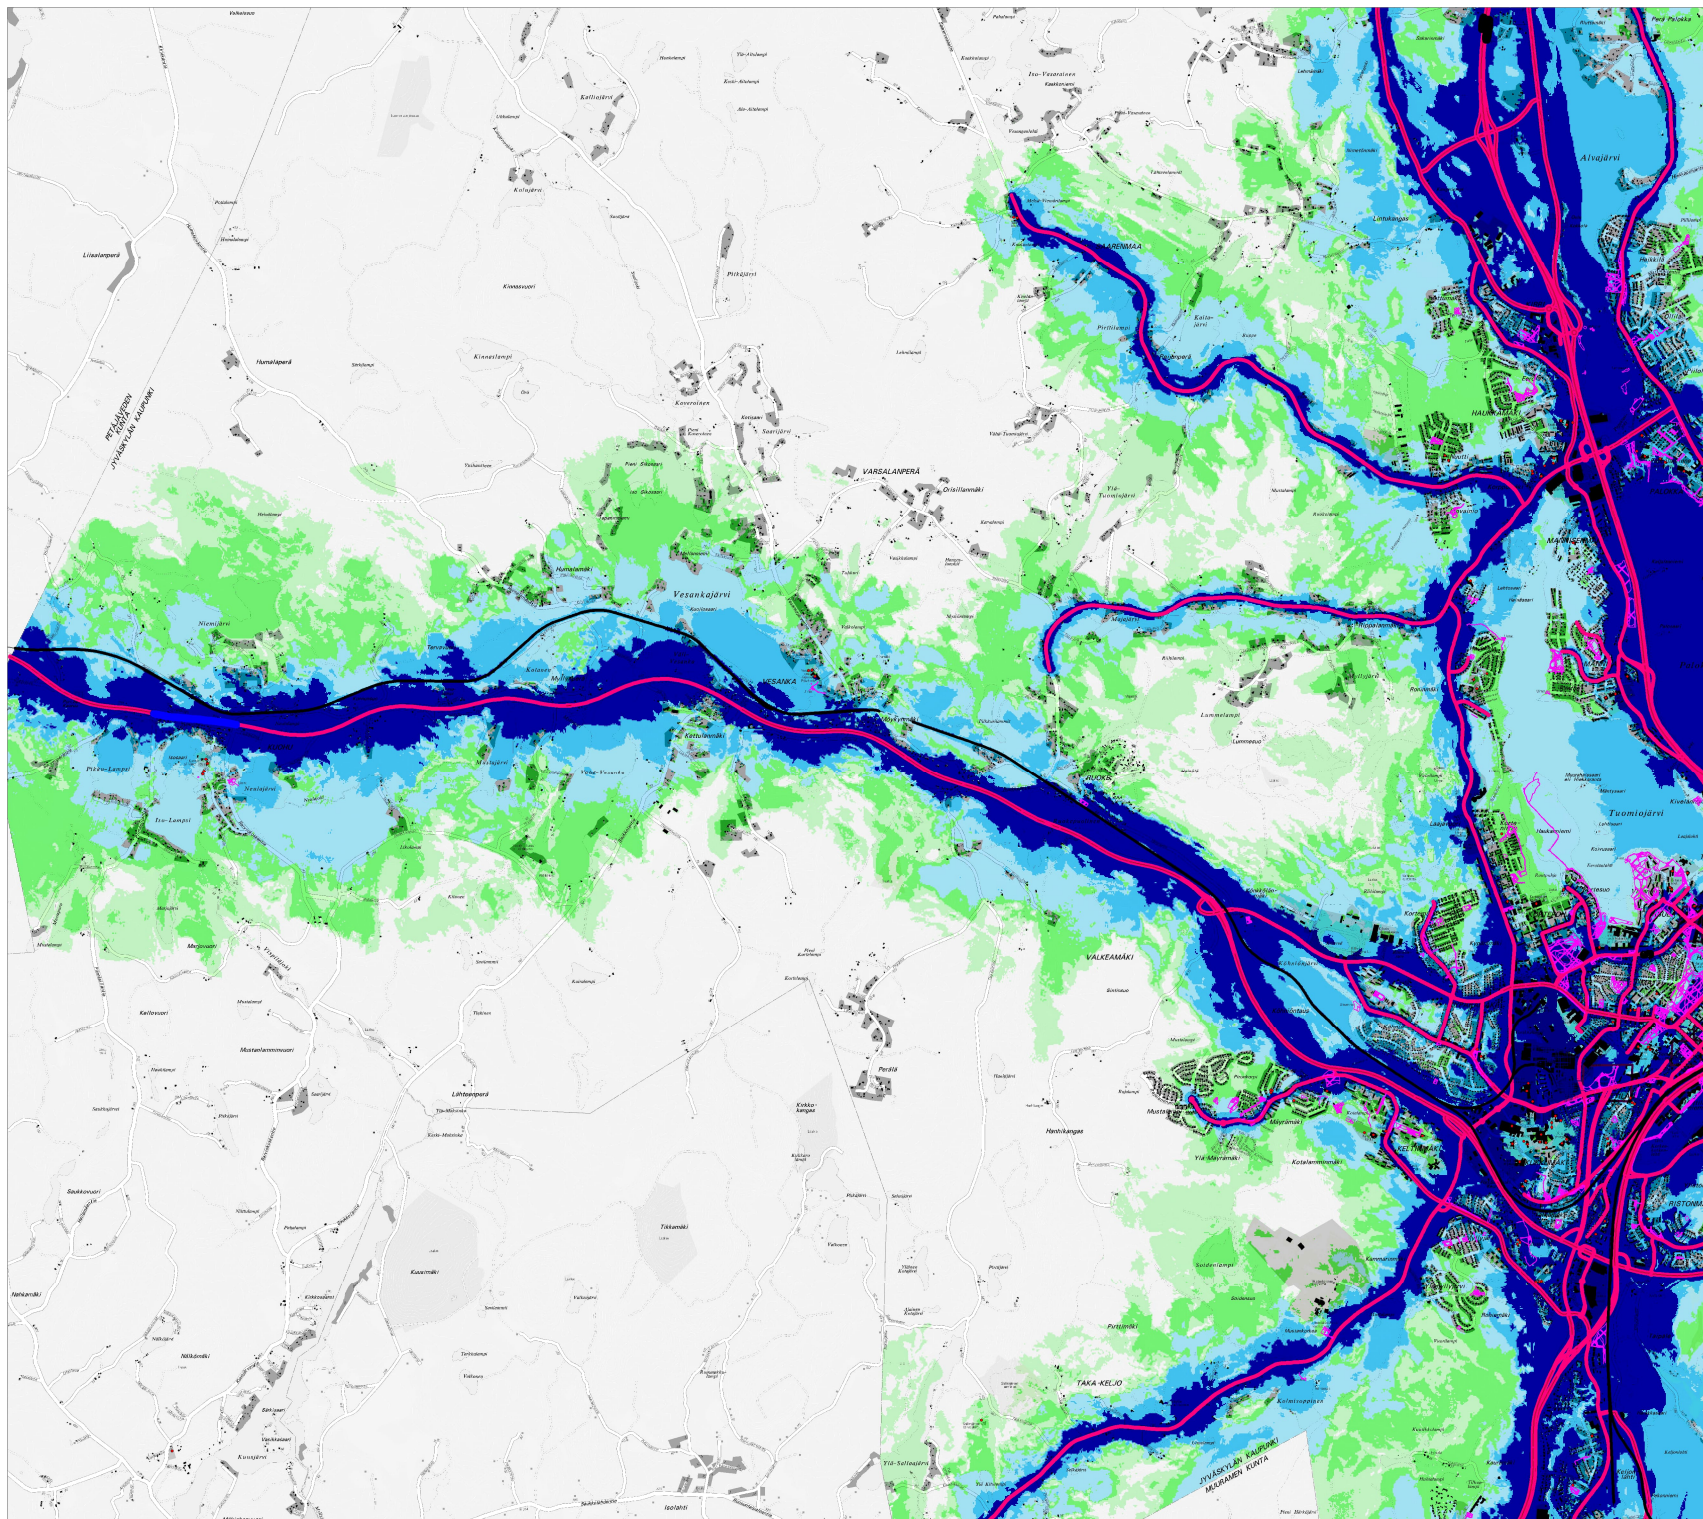

JYVÄSKYLÄN KAUPUNGIN MELUNTORJUNNAN TOIMINTASUUNNITELMA

HILJAISET ALUEET
Kartta 2/6

Päiväajan keskiäänitaso
LAeq 07-22 [dB]
Tie- ja rauteliikenne

Lentomelualue
 Puistoalue

Taustakartta:
Jyväskylän opaskartta
03/2017

Mittakaava 1: 75 000

WSP Finland Oy
17.10.2023