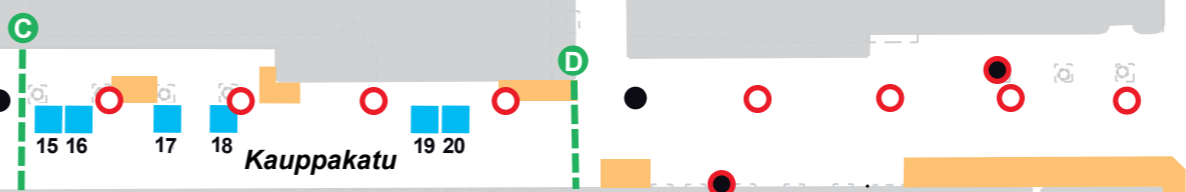

Esiintymislava/
myynti

Kompassi

Asemakatu

TAWAST

Kauppalaiskuja

SOKKARI

Kauppakatu

Väinönkatu

VÄINÖNKESKUS

Ilmarisenkatu

KOLMI-
KULMA

Puistokatu