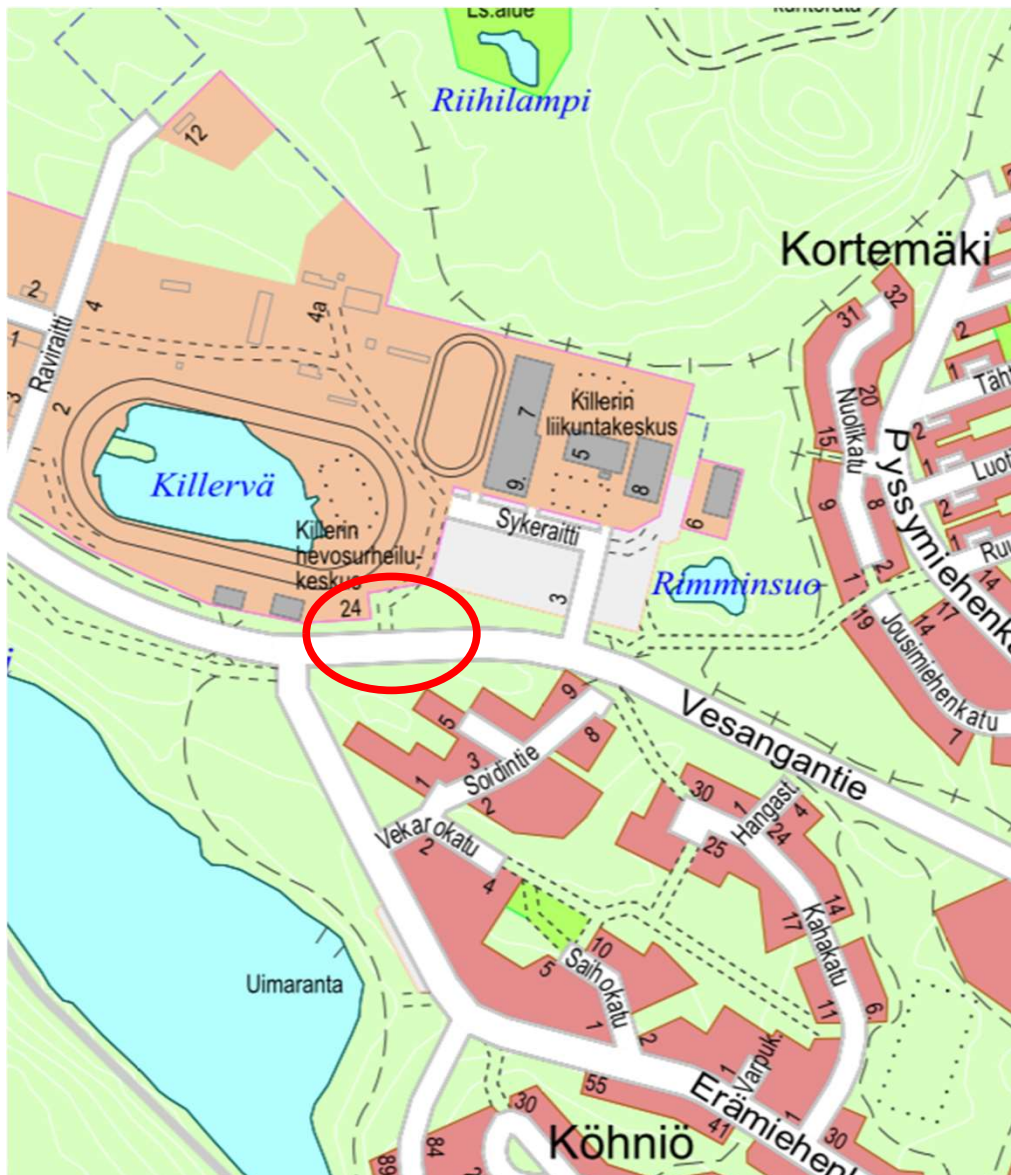

JYVÄSKYLÄN KAUPUNKI
Kaupunkirakennepalvelut
Kadut ja puistot

SIJAINNITPAIKKAKARTTA

VESANGANTIE
Killerin liittymä

KATUSUUNNITELMAN MUUTOS LIIKENTEENOHJAUSSUUNNITELMA

13.2.2024