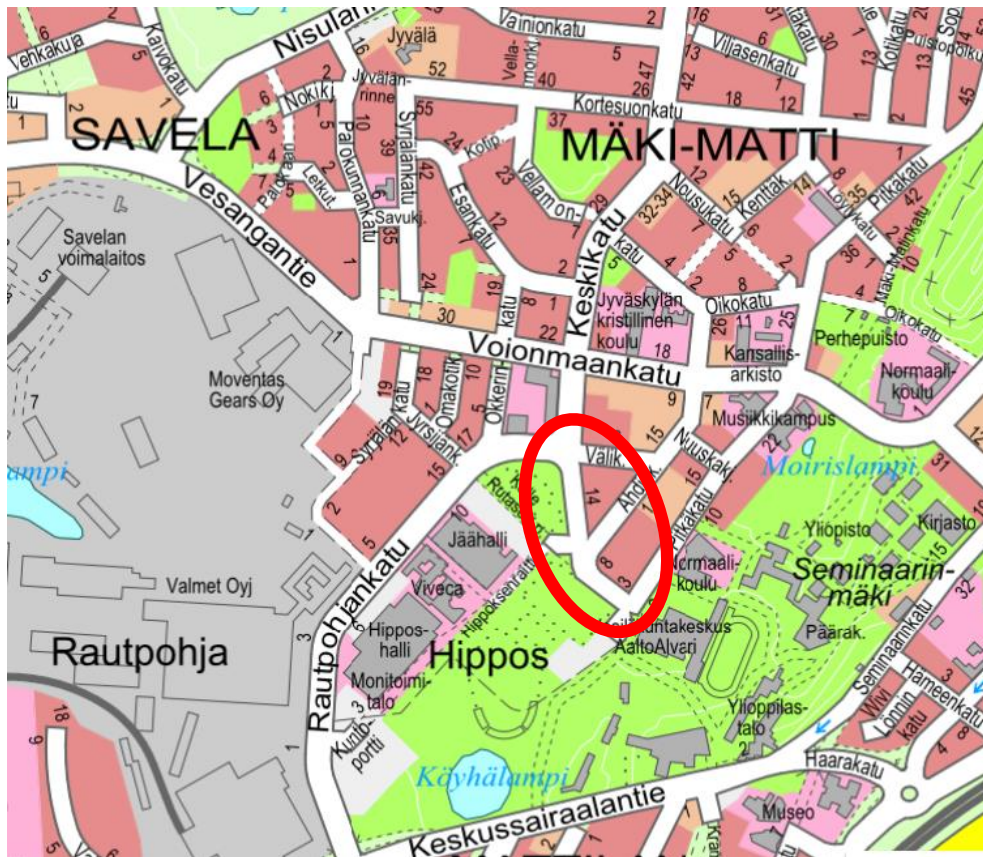

JYVÄSKYLÄN KAUPUNKI
Kaupunkirakenteen toimiala
Liikenne- ja viheralueet

SIJAINNIPAIKKAKARTTA

KESKIKATU
Välillä Rautpohjankatu - Pitkätatu

KATUSUUNNITELMAN MUUTOS
LIIKENTEENOHAJUSSUUNNITELMA

kartta-aineisto © Jyväskylän kaupunki 2022