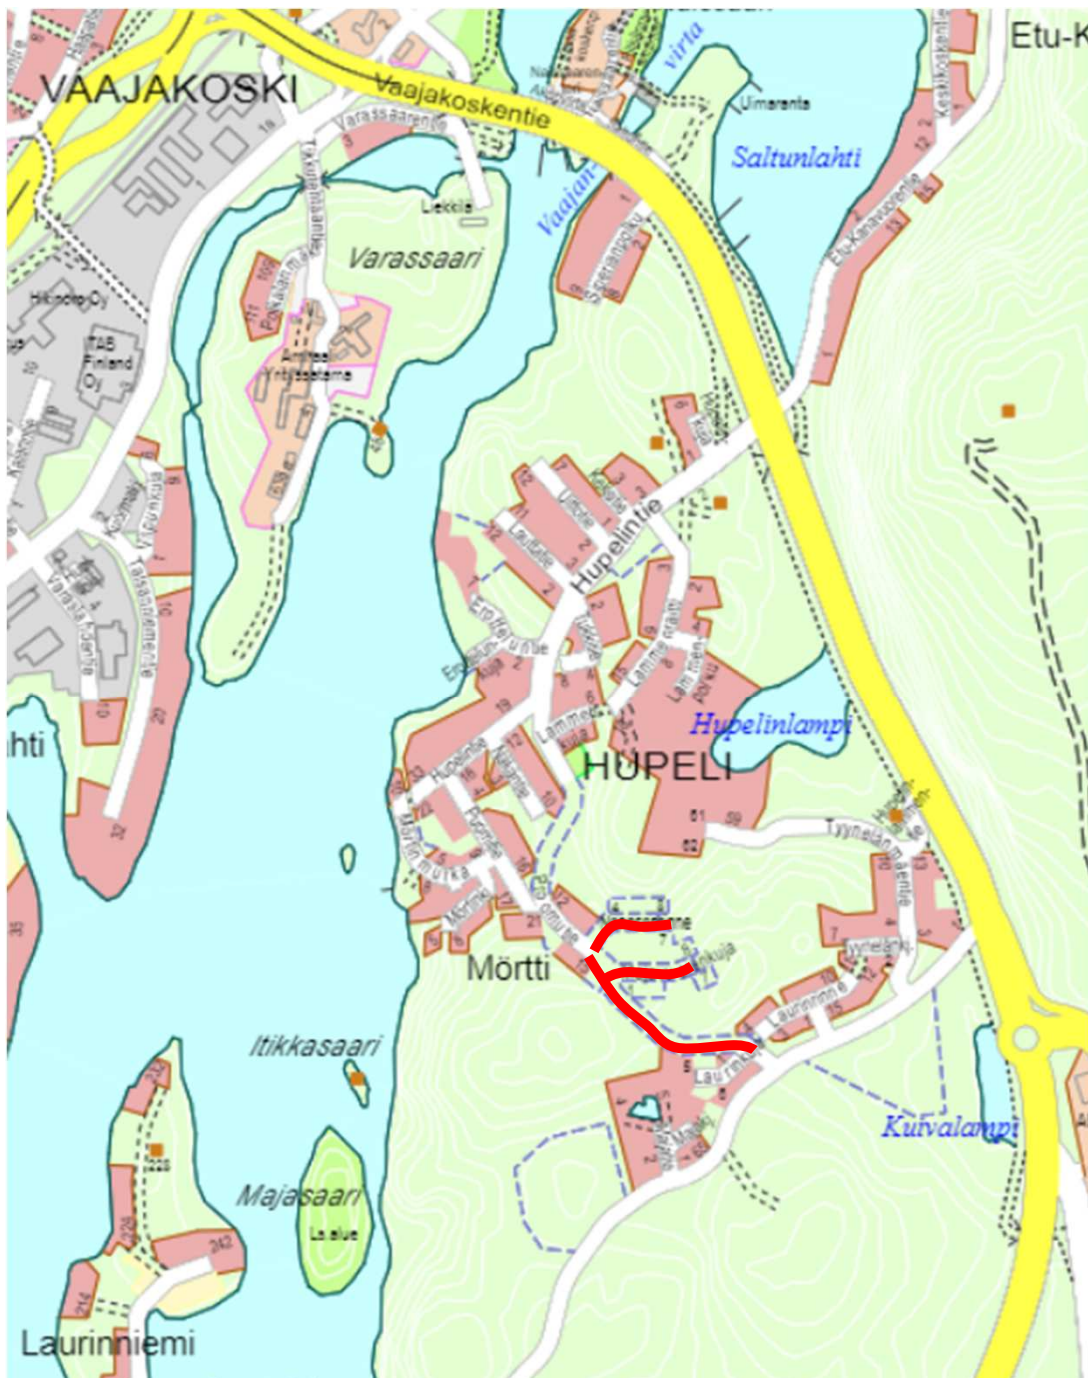

JYVÄSKYLÄN KAUPUNKI
Kaupunkirakennepalvelut
Kadut ja puistot

SIJAINNITPAIKKAKARTTA

PROOMUTIE PLV 472-499, NENOSENRINNE, MAJAVUORENKUJA
JKPP PROOMUTIE välillä Nenosenrinne - Laurinkuja
HUPELI

KATUSUUNNITELMA